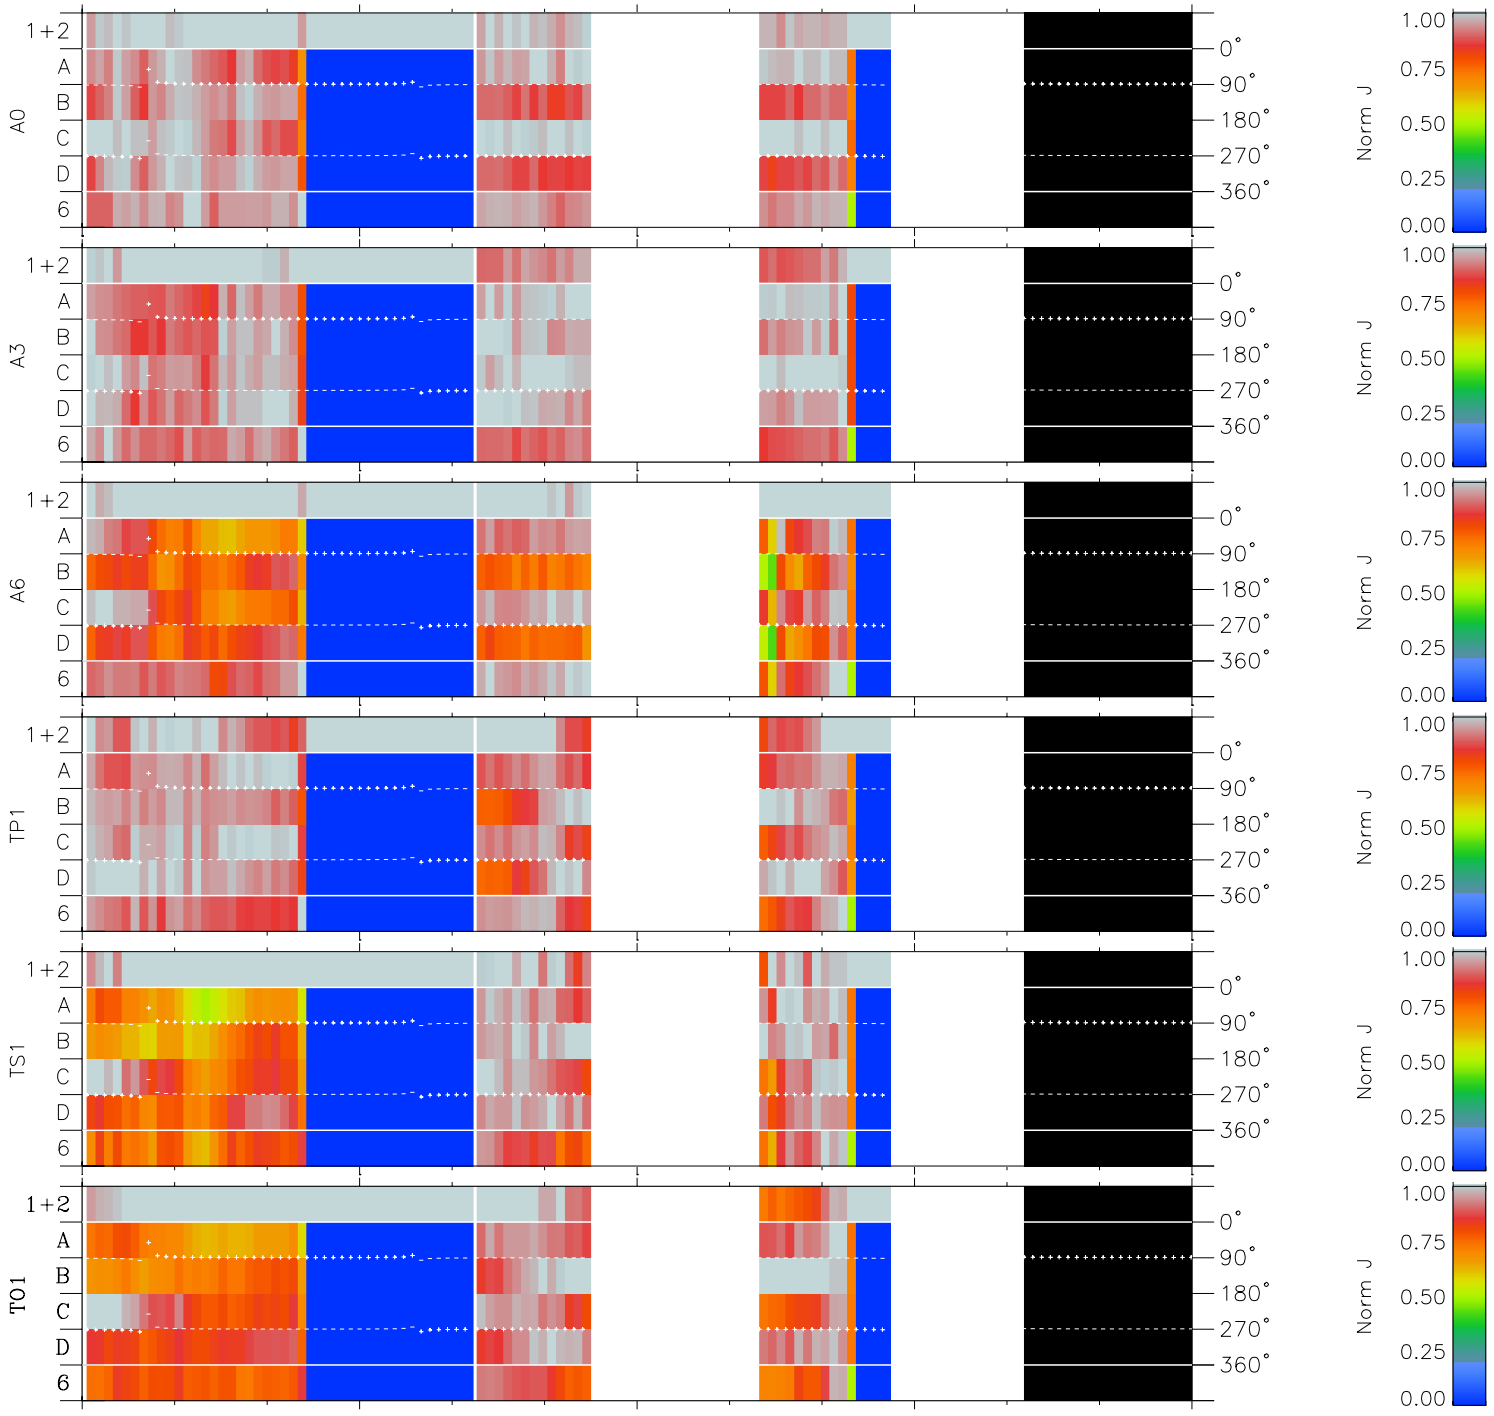

Galileo EPD Real Time Azimuth Anisotropies 00053

Software Version: RTAZIM_NORM V 1.20
Data Production: 10-03-01
Plot Production: Mon Sep 17 09:02:04 2001
Color File: wondr3
Geofactor File: 1.1

00:00:00 2000-053	53-06	53-12	53-18	00:00:00 2000-054	
+	+	+	+	+	
-9.77	-4.32	2.19	7.17	9.29	X JSE(R _j)
-5.34	-6.54	-5.22	-0.59	4.92	Y JSE(R _j)
0.45	0.19	-0.11	-0.38	-0.53	Z JSE(R _j)

- ◇ = Jupiter look direction
- = Corotation look direction