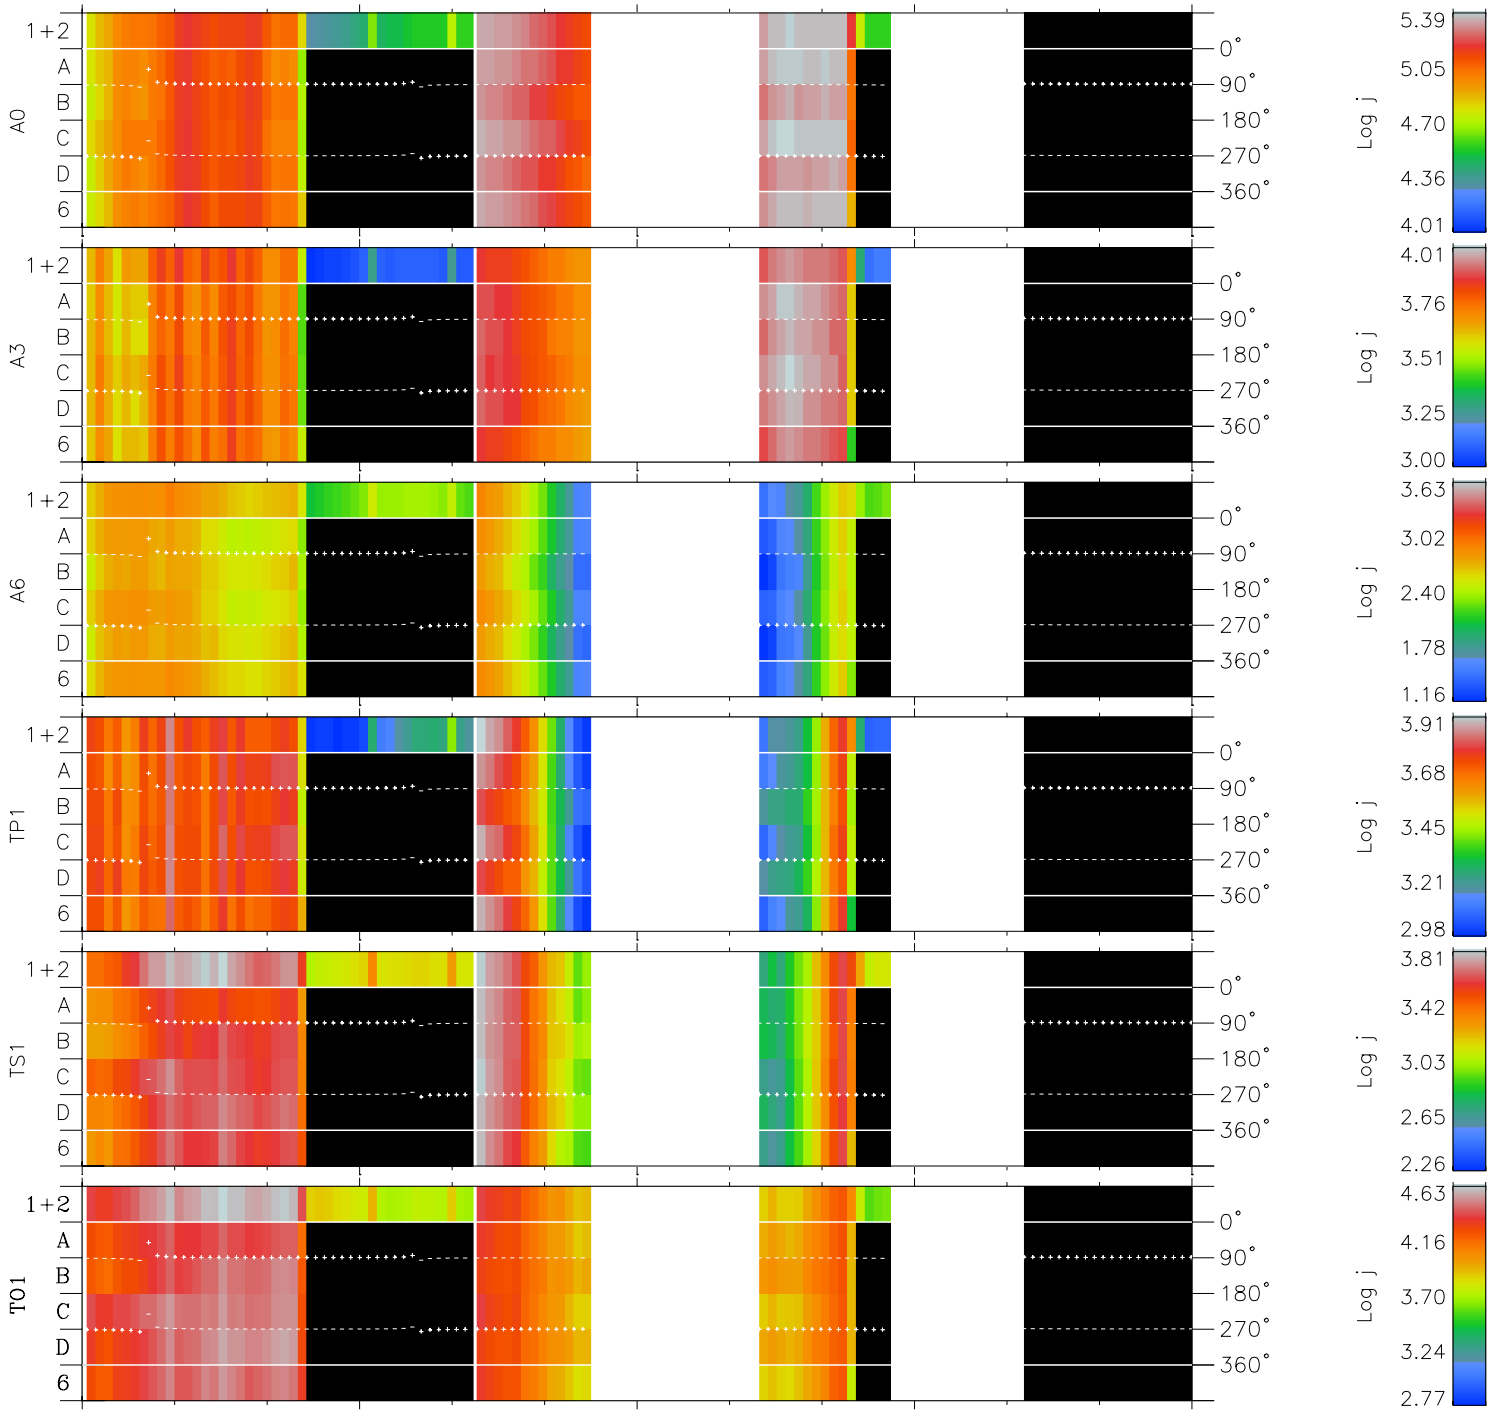

Galileo EPD Real Time Azimuth Anisotropies 00053

Software Version: RTAZIM_FLUX V 1.20
Data Production: 10-03-01
Plot Production: Mon Sep 17 09:01:55 2001
Color File: wondr3
Geofactor File: 1.1

00:00:00 2000-053	53-06	53-12	53-18	00:00:00 2000-054	
+	+	+	+	+	X JSE(R _j)
-9.77	-4.32	2.19	7.17	9.29	Y JSE(R _j)
-5.34	-6.54	-5.22	-0.59	4.92	Z JSE(R _j)
0.45	0.19	-0.11	-0.38	-0.53	

- ◇ = Jupiter look direction
- = Corotation look direction