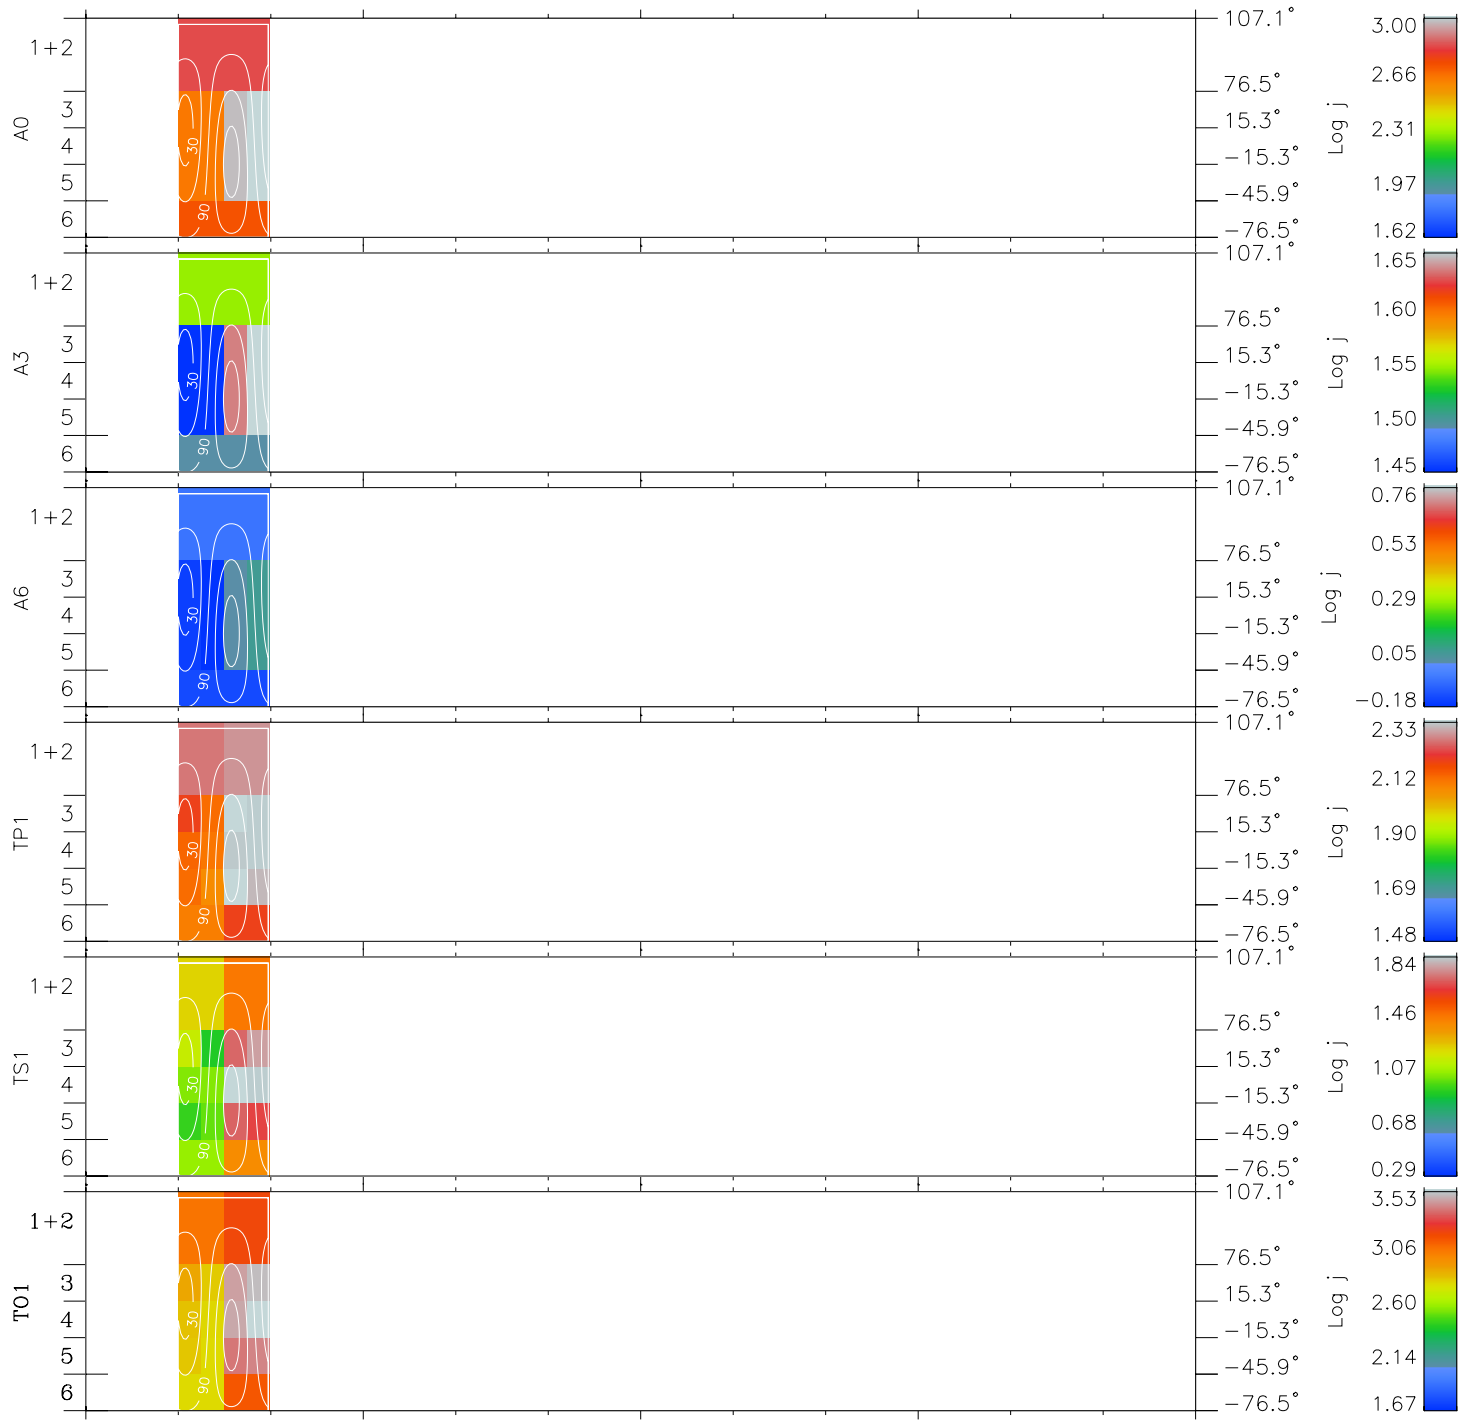

Galileo EPD Real Time All-Sky Anisotropies 00051

Software Version: RTSKY_FLUX V 1.20
 Data Production: 10-03-01
 Plot Production: Mon Sep 17 08:47:12 2001
 Color File: wondr3
 Geofactor File: 1.1

00:00:00 2000-051	51-06	51-12	51-18	00:00:00 2000-052	X JSE(R _j)	Y JSE(R _j)	Z JSE(R _j)
+ -31.55 11.11 1.46	+ -29.75 9.15 1.37	+ -27.96 7.19 1.29	+ -26.16 5.23 1.21	+ -24.36 3.27 1.12			

- ◇ = Jupiter look direction
- = Corotation look direction