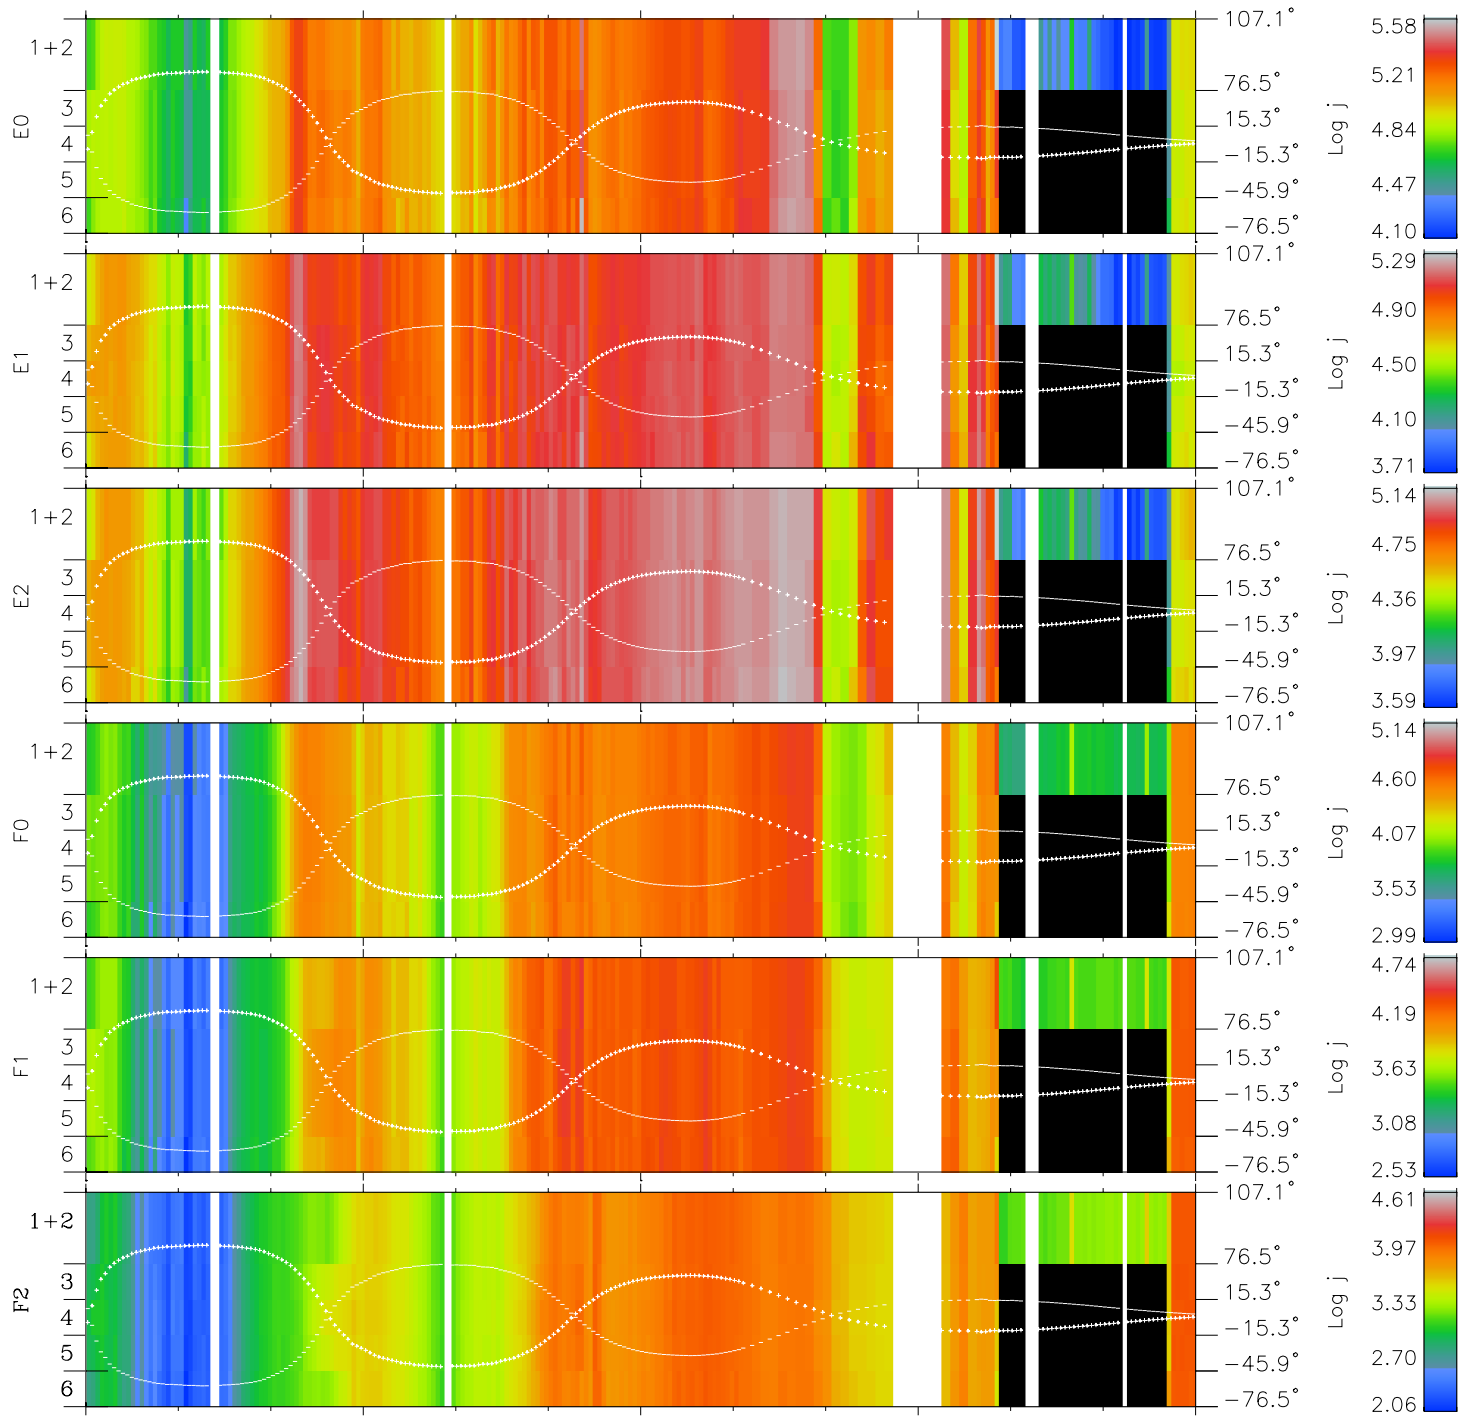

Galileo EPD Real Elevation Anisotropies 00003

Software Version: RTELEV_FLUX V 1.20
 Data Production: 10-03-01
 Plot Production: Mon Sep 17 08:20:31 2001
 Color File: wondr3
 Geofactor File: 1.1

00:00:00 2000-003	3-06	3-12	3-18	00:00:00 2000-004	X JSE(R _j)
+	+	+	+	+	Y JSE(R _j)
-19.06	-15.70	-11.72	-6.83	-0.68	Z JSE(R _j)
-1.67	-3.53	-5.25	-6.52	-6.44	
1.07	0.86	0.62	0.34	0.05	

- ◇ = Jupiter look direction
- = Corotation look direction