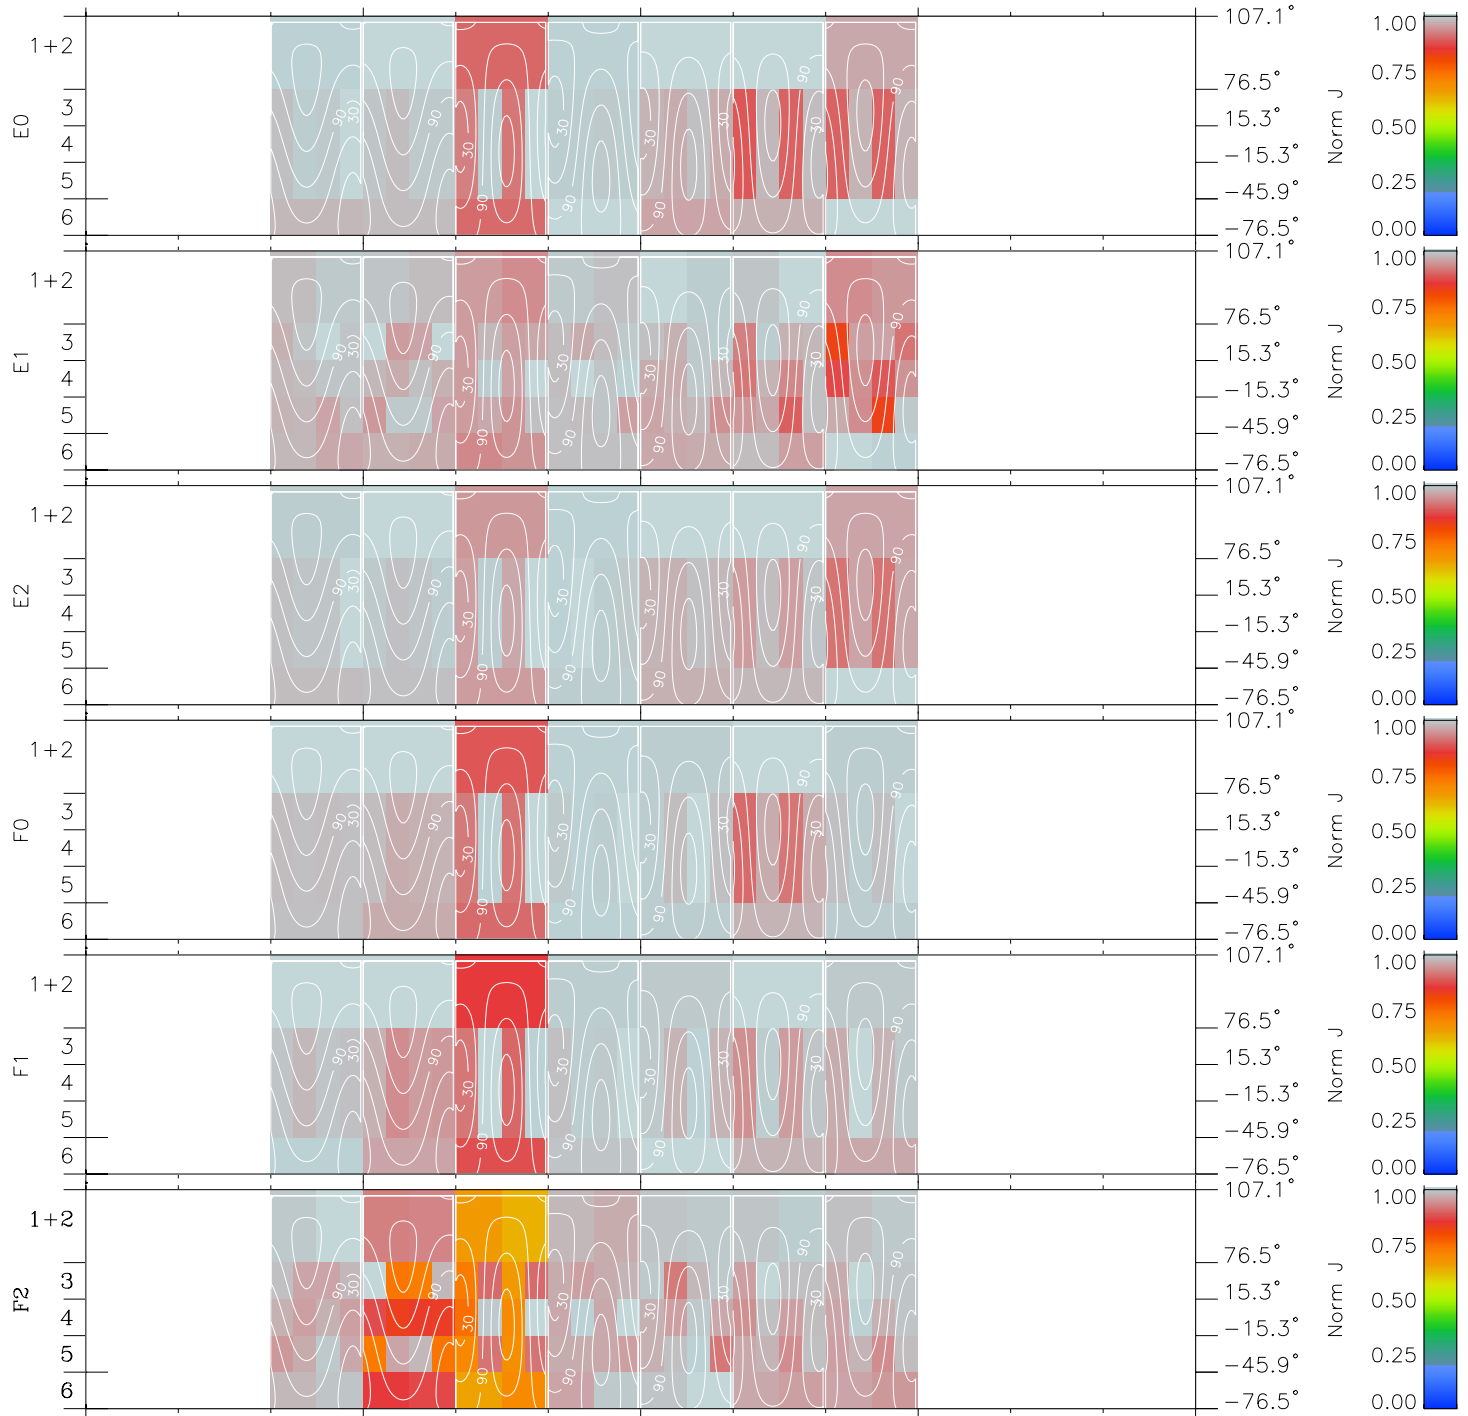

# Galileo EPD Real Time All-Sky Anisotropies 99329

Software Version: RTSKY\_NORM V 1.20  
 Data Production: 10-03-01  
 Plot Production: Mon Sep 17 03:34:35 2001  
 Color File: wondr3  
 Geofactor File: 1.1

00:00:00 1999-329	329-06	329-12	329-18	00:00:00 1999-330	X JSE(R <sub>j</sub> )	Y JSE(R <sub>j</sub> )	Z JSE(R <sub>j</sub> )
+	+	+	+	+			
-18.27	-14.46	-10.13	-4.87	0.90			
-3.71	-5.21	-6.49	-7.12	-7.22			
1.11	0.92	0.69	0.39	0.05			

- ◇ = Jupiter look direction
- = Corotation look direction