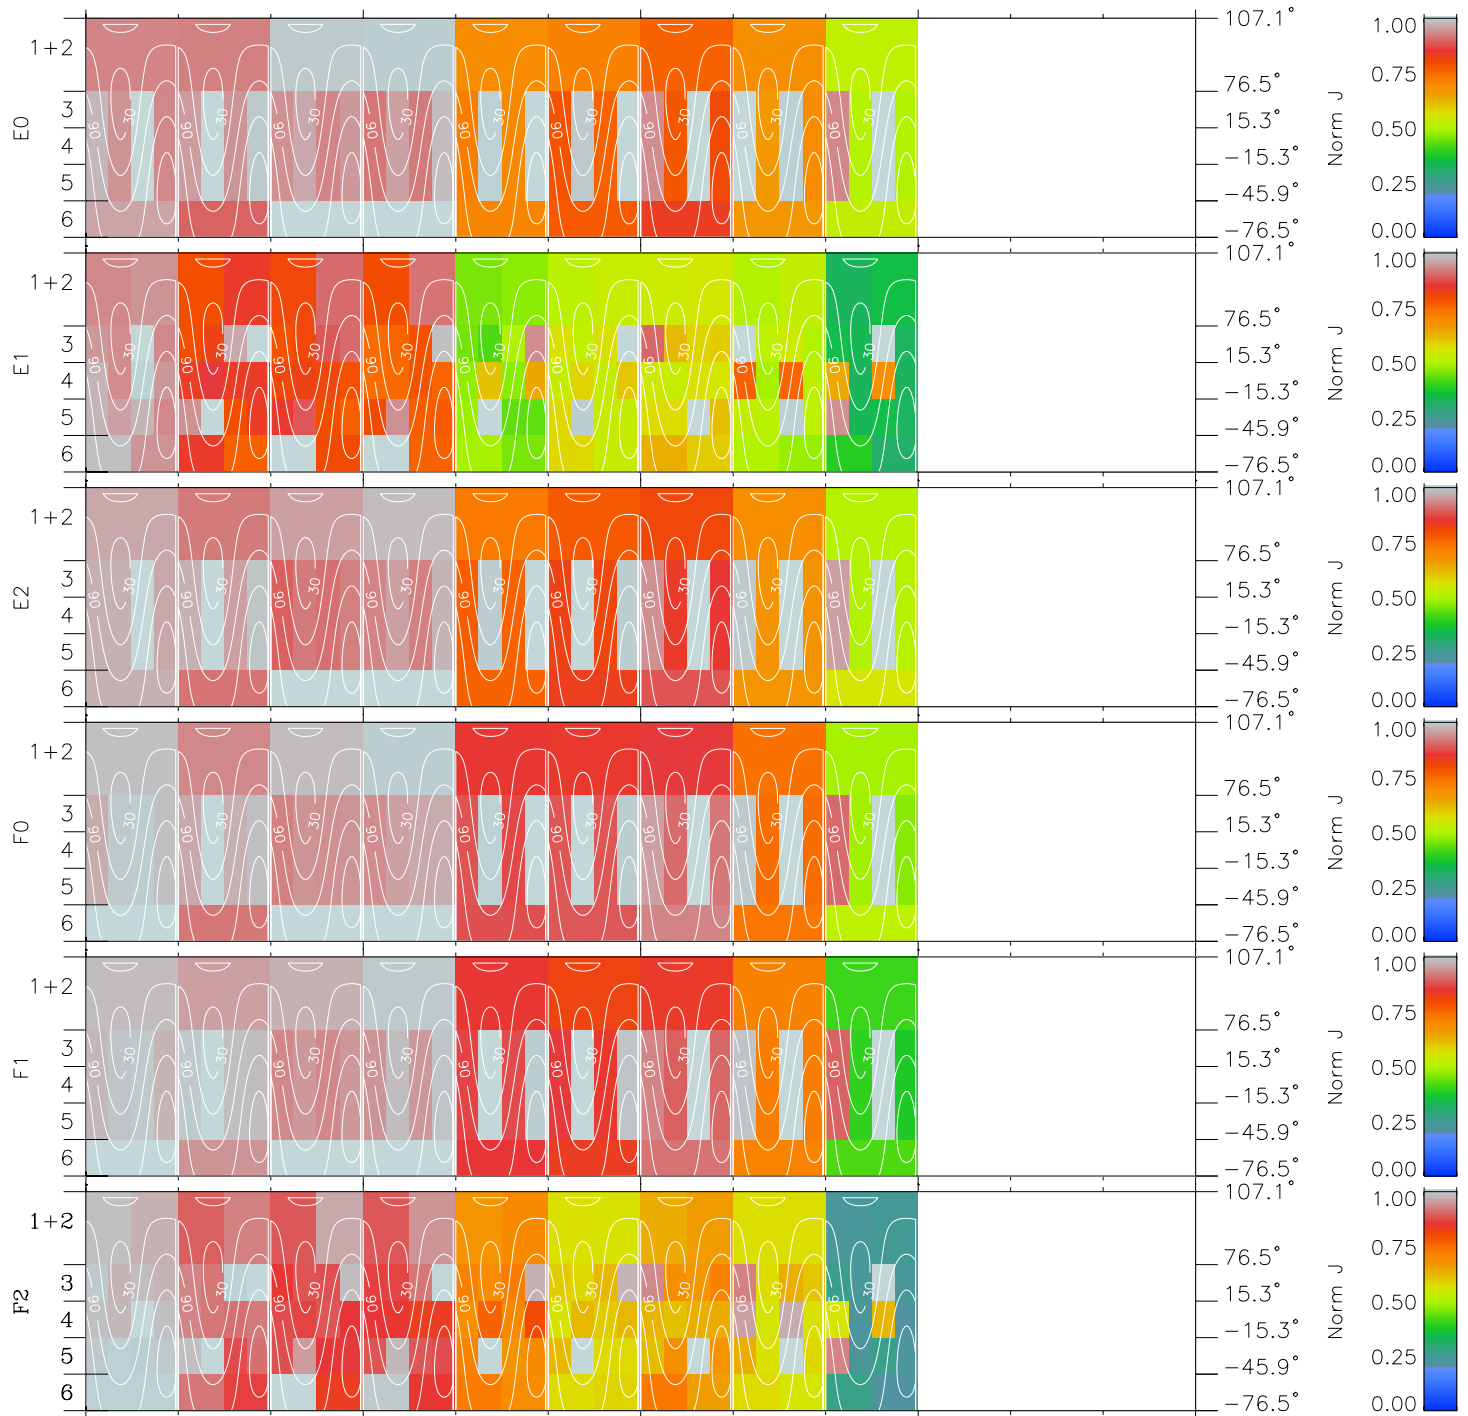

# Galileo EPD Real Time All-Sky Anisotropies 99305

Software Version: RTSKY\_NORM V 1.20  
 Data Production: 06-10-00  
 Plot Production: Mon Sep 17 03:26:48 2001  
 Color File: wondr3  
 Geofactor File: 1.1

00:00:00 1999-305	305-06	305-12	305-18	00:00:00 1999-306	X JSE(R <sub>j</sub> )
+	+	+	+	+	
-62.20	-62.58	-62.94	-63.29	-63.64	Y JSE(R <sub>j</sub> )
74.84	74.68	74.51	74.32	74.14	Z JSE(R <sub>j</sub> )
2.11	2.13	2.15	2.18	2.20	

- ◇ = Jupiter look direction
- = Corotation look direction