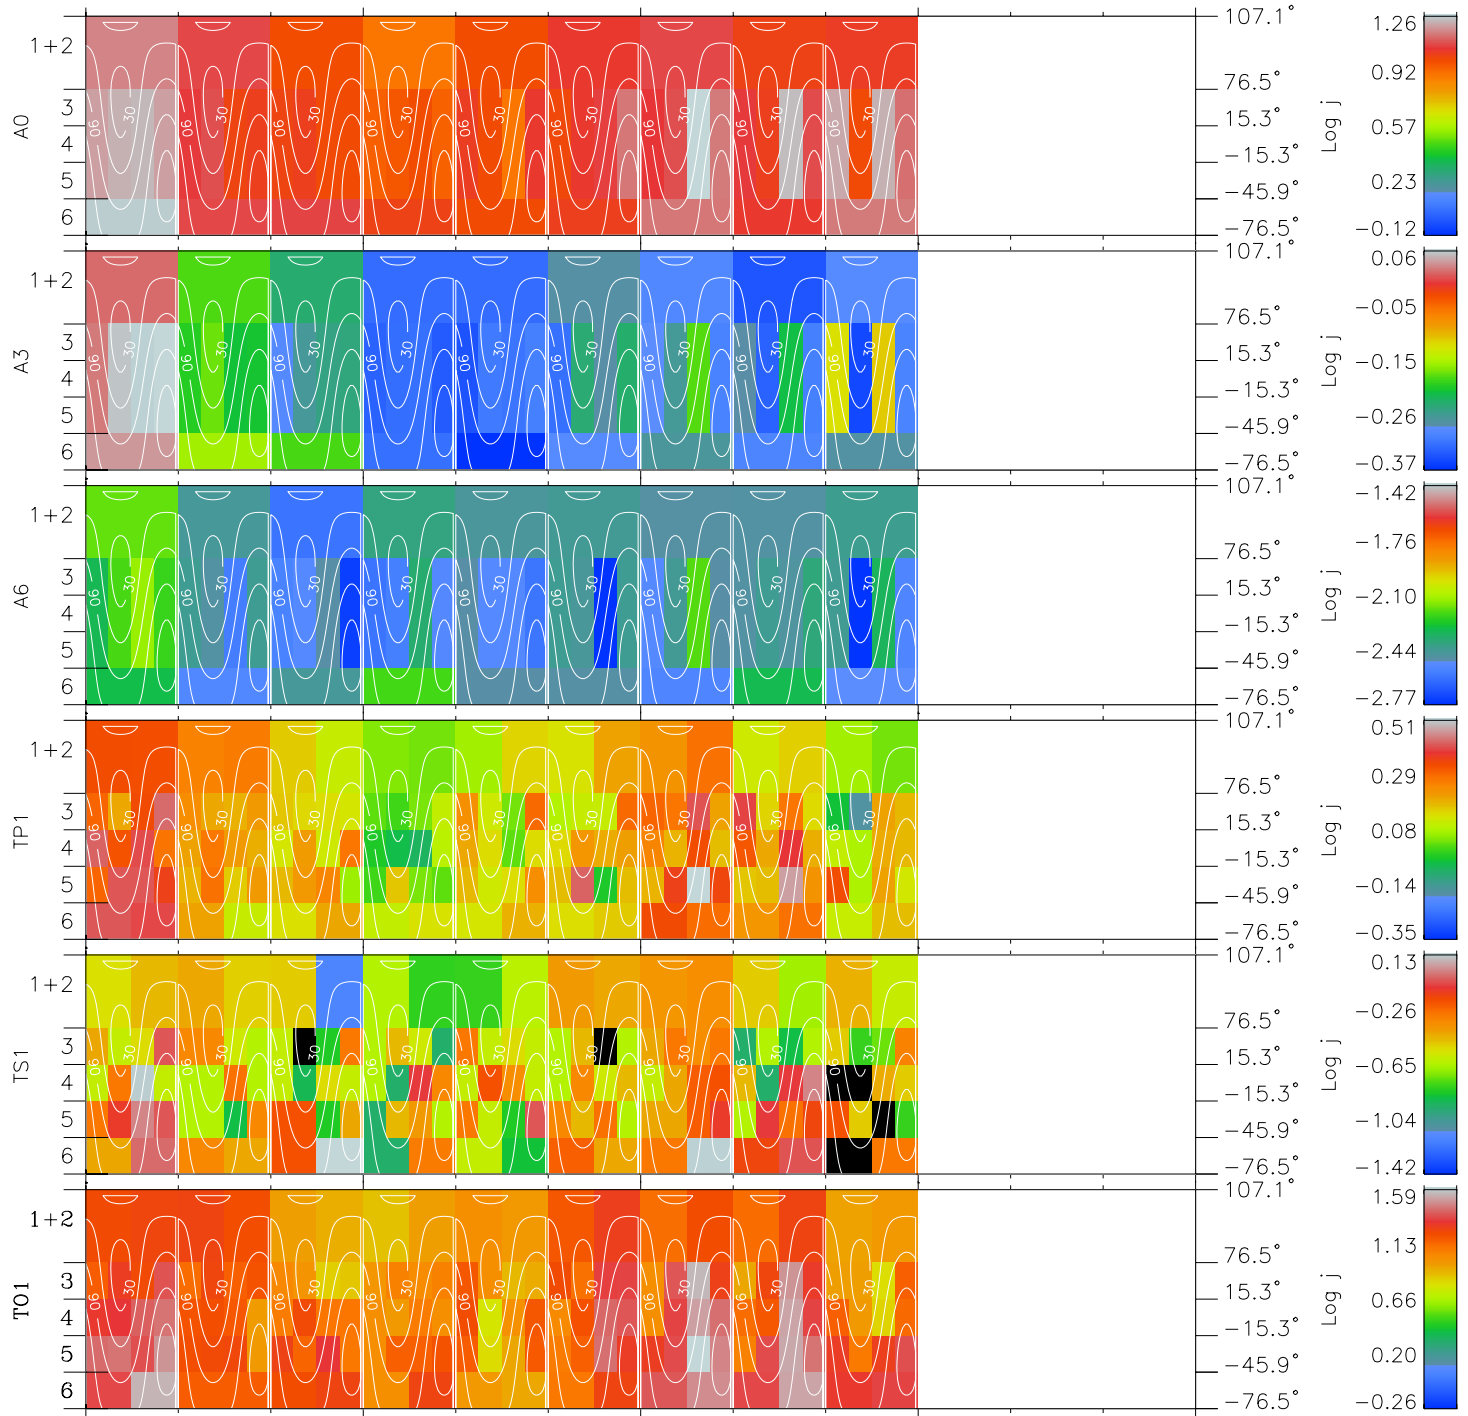

Galileo EPD Real Time All-Sky Anisotropies 99305

Software Version: RTSKY_FLUX V 1.20
 Data Production: 06-10-00
 Plot Production: Mon Sep 17 03:26:32 2001
 Color File: wondr3
 Geofactor File: 1.1

00:00:00 1999-305	305-06	305-12	305-18	00:00:00 1999-306	X JSE(R _j)
+	+	+	+	+	Y JSE(R _j)
-62.20	-62.58	-62.94	-63.29	-63.64	Z JSE(R _j)
74.84	74.68	74.51	74.32	74.14	
2.11	2.13	2.15	2.18	2.20	

- ◇ = Jupiter look direction
- = Corotation look direction