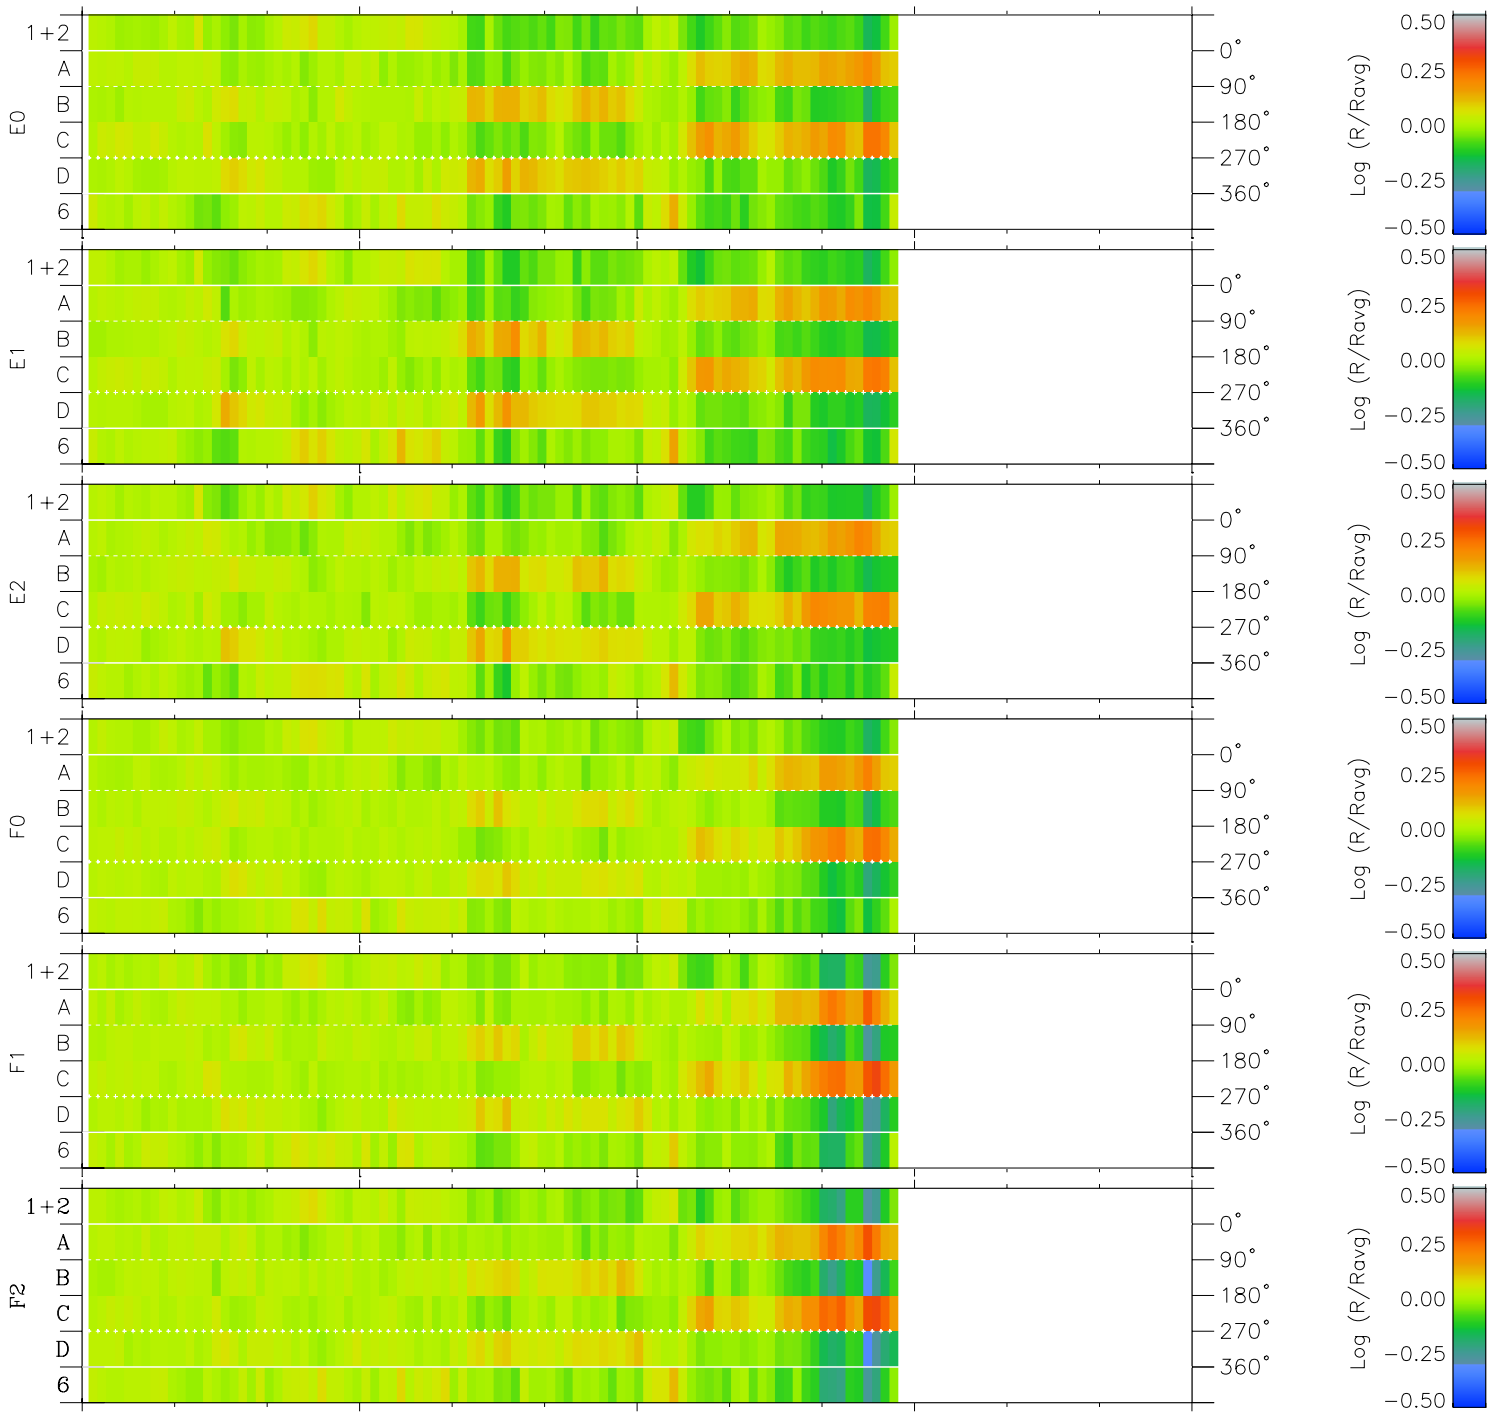

Galileo EPD Real Time Azimuth Anisotropies 99305

Software Version: RTAZIM_MEAN V 1.20
 Data Production: 06-10-00
 Plot Production: Mon Sep 17 03:27:24 2001
 Color File: wondr3
 Geofactor File: 1.1

00:00:00 1999-305	305-06	305-12	305-18	00:00:00 1999-306	
+	+	+	+	+	X JSE(R_j)
-62.20	-62.58	-62.94	-63.29	-63.64	Y JSE(R_j)
74.84	74.68	74.51	74.32	74.14	Z JSE(R_j)
2.11	2.13	2.15	2.18	2.20	

- ◇ = Jupiter look direction
- = Corotation look direction