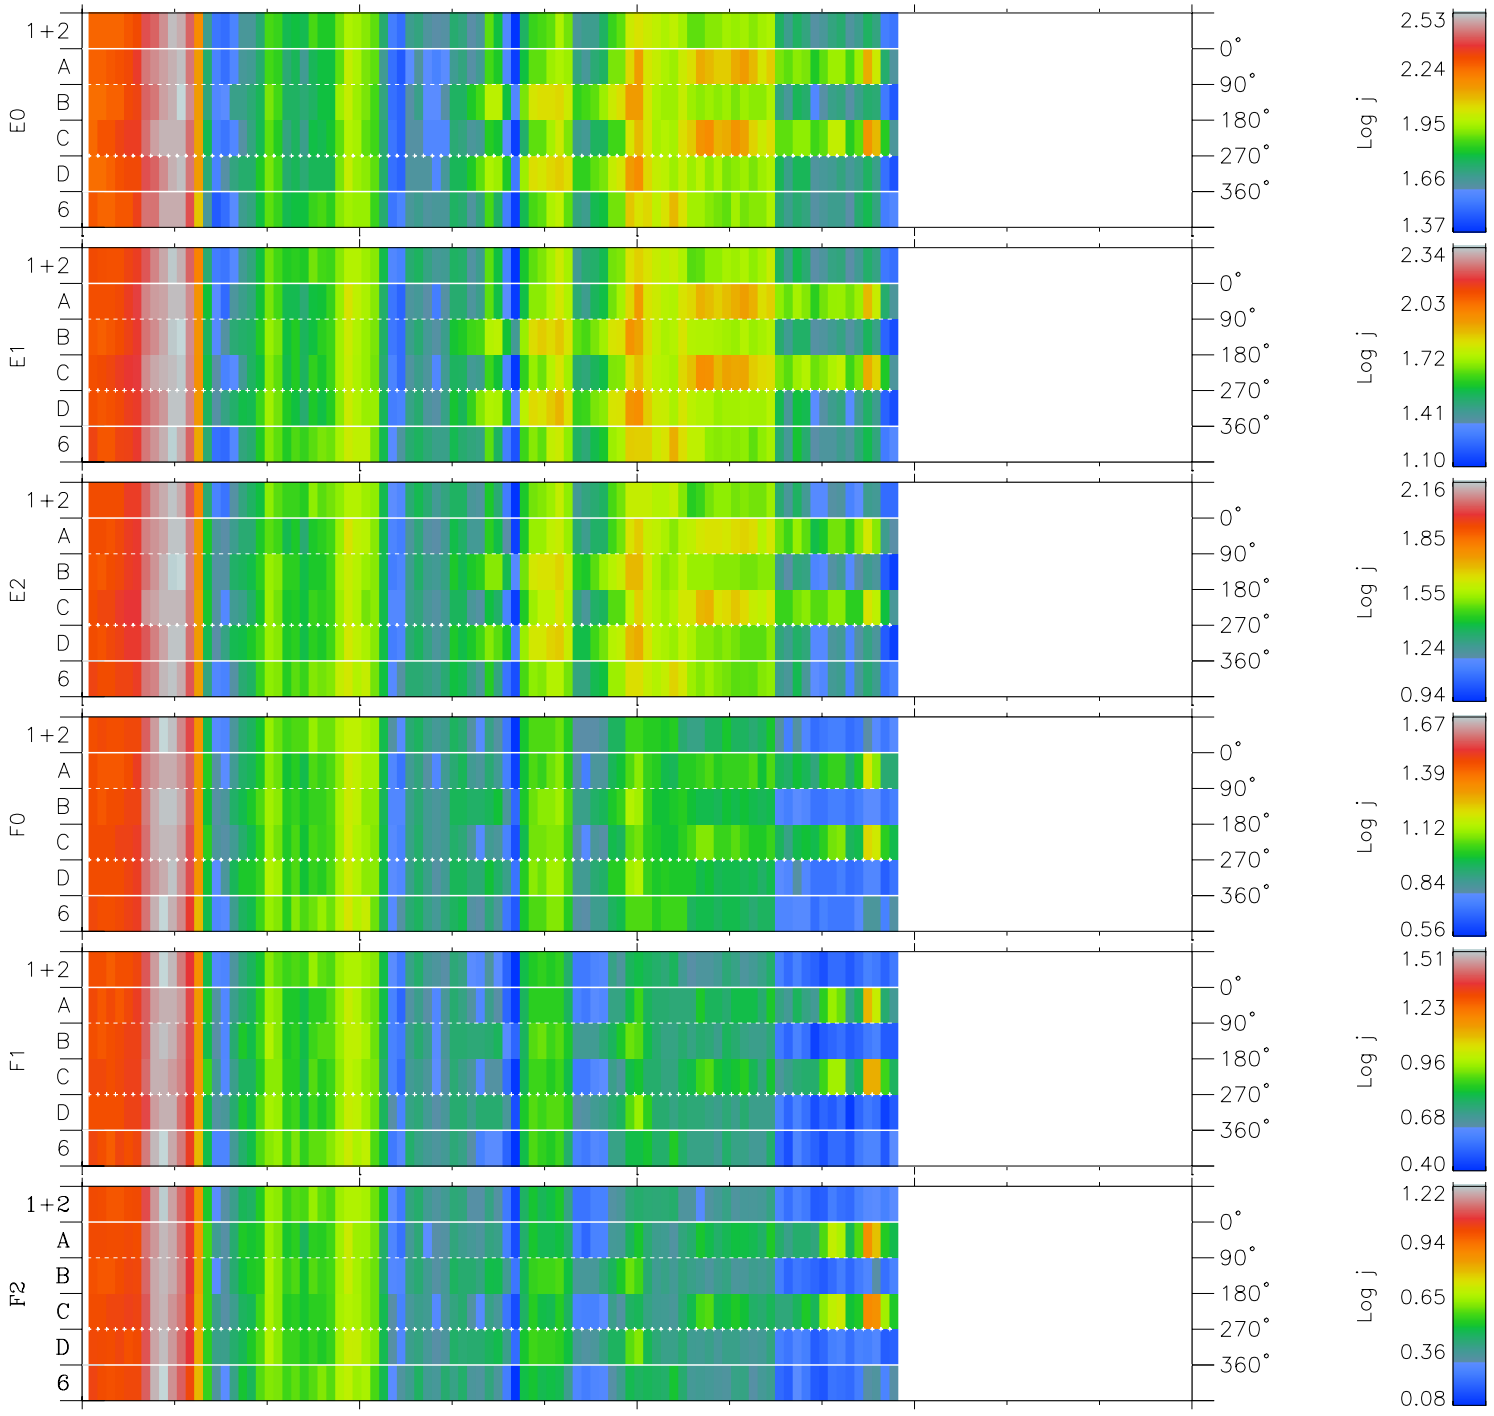

Galileo EPD Real Time Azimuth Anisotropies 99305

Software Version: RTAZIM_FLUX V 1.20
 Data Production: 06-10-00
 Plot Production: Mon Sep 17 03:27:32 2001
 Color File: wondr3
 Geofactor File: 1.1

00:00:00 1999-305	305-06	305-12	305-18	00:00:00 1999-306	
+	+	+	+	+	
-62.20	-62.58	-62.94	-63.29	-63.64	X $JSE(R_j)$
74.84	74.68	74.51	74.32	74.14	Y $JSE(R_j)$
2.11	2.13	2.15	2.18	2.20	Z $JSE(R_j)$

- ◇ = Jupiter look direction
- = Corotation look direction