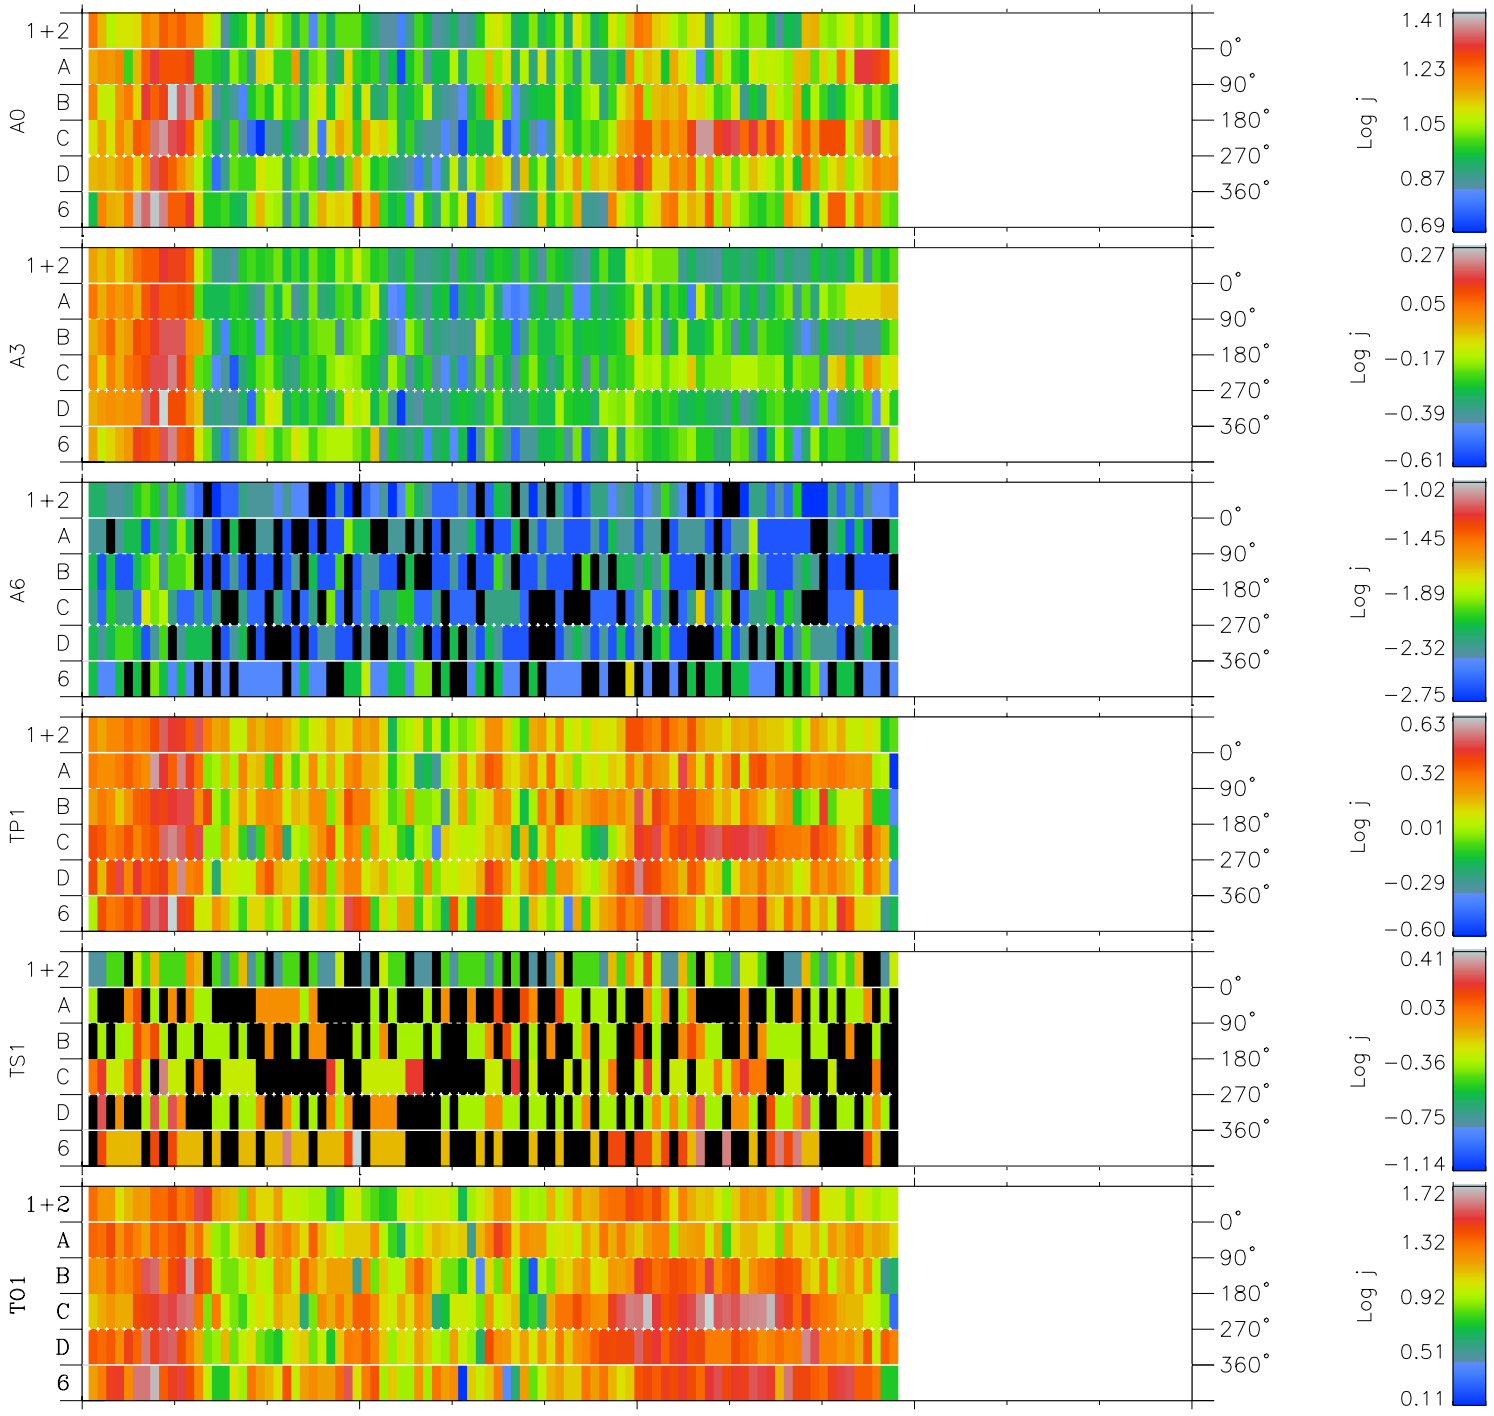

# Galileo EPD Real Time Azimuth Anisotropies 99305

Software Version: RTAZIM\_FLUX V 1.20  
 Data Production: 06-10-00  
 Plot Production: Mon Sep 17 03:27:28 2001  
 Color File: wondr3  
 Geofactor File: 1.1

00:00:00 1999-305	305-06	305-12	305-18	00:00:00 1999-306	
+	+	+	+	+	X JSE(R <sub>j</sub> )
-62.20	-62.58	-62.94	-63.29	-63.64	Y JSE(R <sub>j</sub> )
74.84	74.68	74.51	74.32	74.14	Z JSE(R <sub>j</sub> )
2.11	2.13	2.15	2.18	2.20	

- ◇ = Jupiter look direction
- = Corotation look direction