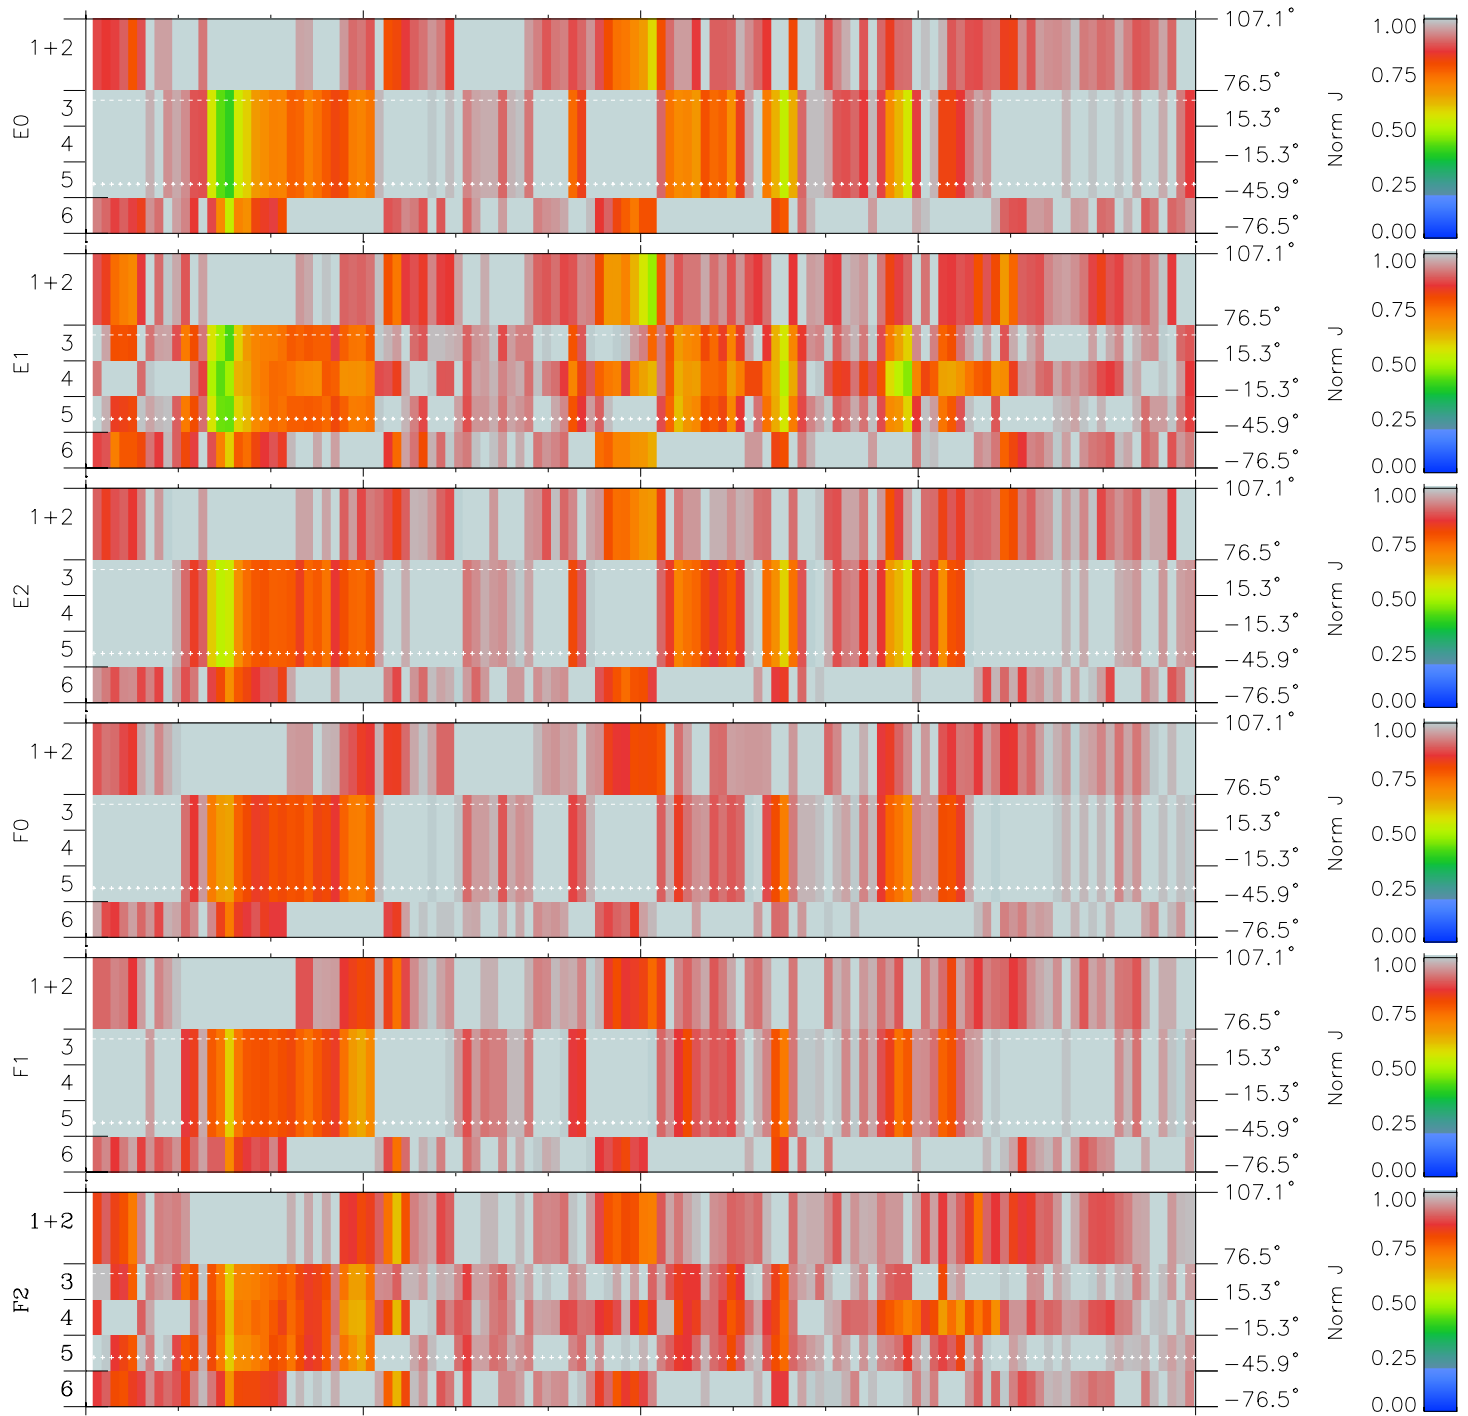

Galileo EPD Real Elevation Anisotropies 99304

Software Version: RTELEV_NORM V 1.20
Data Production: 06-10-00
Plot Production: Mon Sep 17 03:19:32 2001
Color File: wondr3
Geofactor File: 1.1

00:00:00 1999-304	304-06	304-12	304-18	00:00:00 1999-305	
+	+	+	+	+	X JSE(R _j)
-60.60	-61.02	-61.43	-61.82	-62.20	Y JSE(R _j)
75.34	75.23	75.11	74.98	74.84	Z JSE(R _j)
2.01	2.03	2.06	2.08	2.11	

- ◇ = Jupiter look direction
- = Corotation look direction