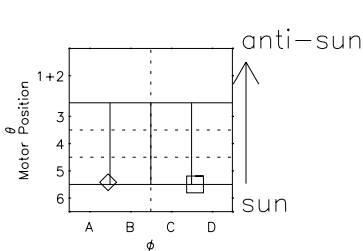

Galileo EPD Real Elevation Anisotropies 99304

Software Version: RTELEV_NORM V 1.20
Data Production: 06-10-00
Plot Production: Mon Sep 17 03:19:32 2001
Color File: wondr3
Geofactor File: 1.1

00:00:00 1999-304	304-06	304-12	304-18	00:00:00 1999-305	
+	+	+	+	+	X JSE(R _j)
-60.60	-61.02	-61.43	-61.82	-62.20	Y JSE(R _j)
75.34	75.23	75.11	74.98	74.84	Z JSE(R _j)
2.01	2.03	2.06	2.08	2.11	

- ◇ = Jupiter look direction
- = Corotation look direction