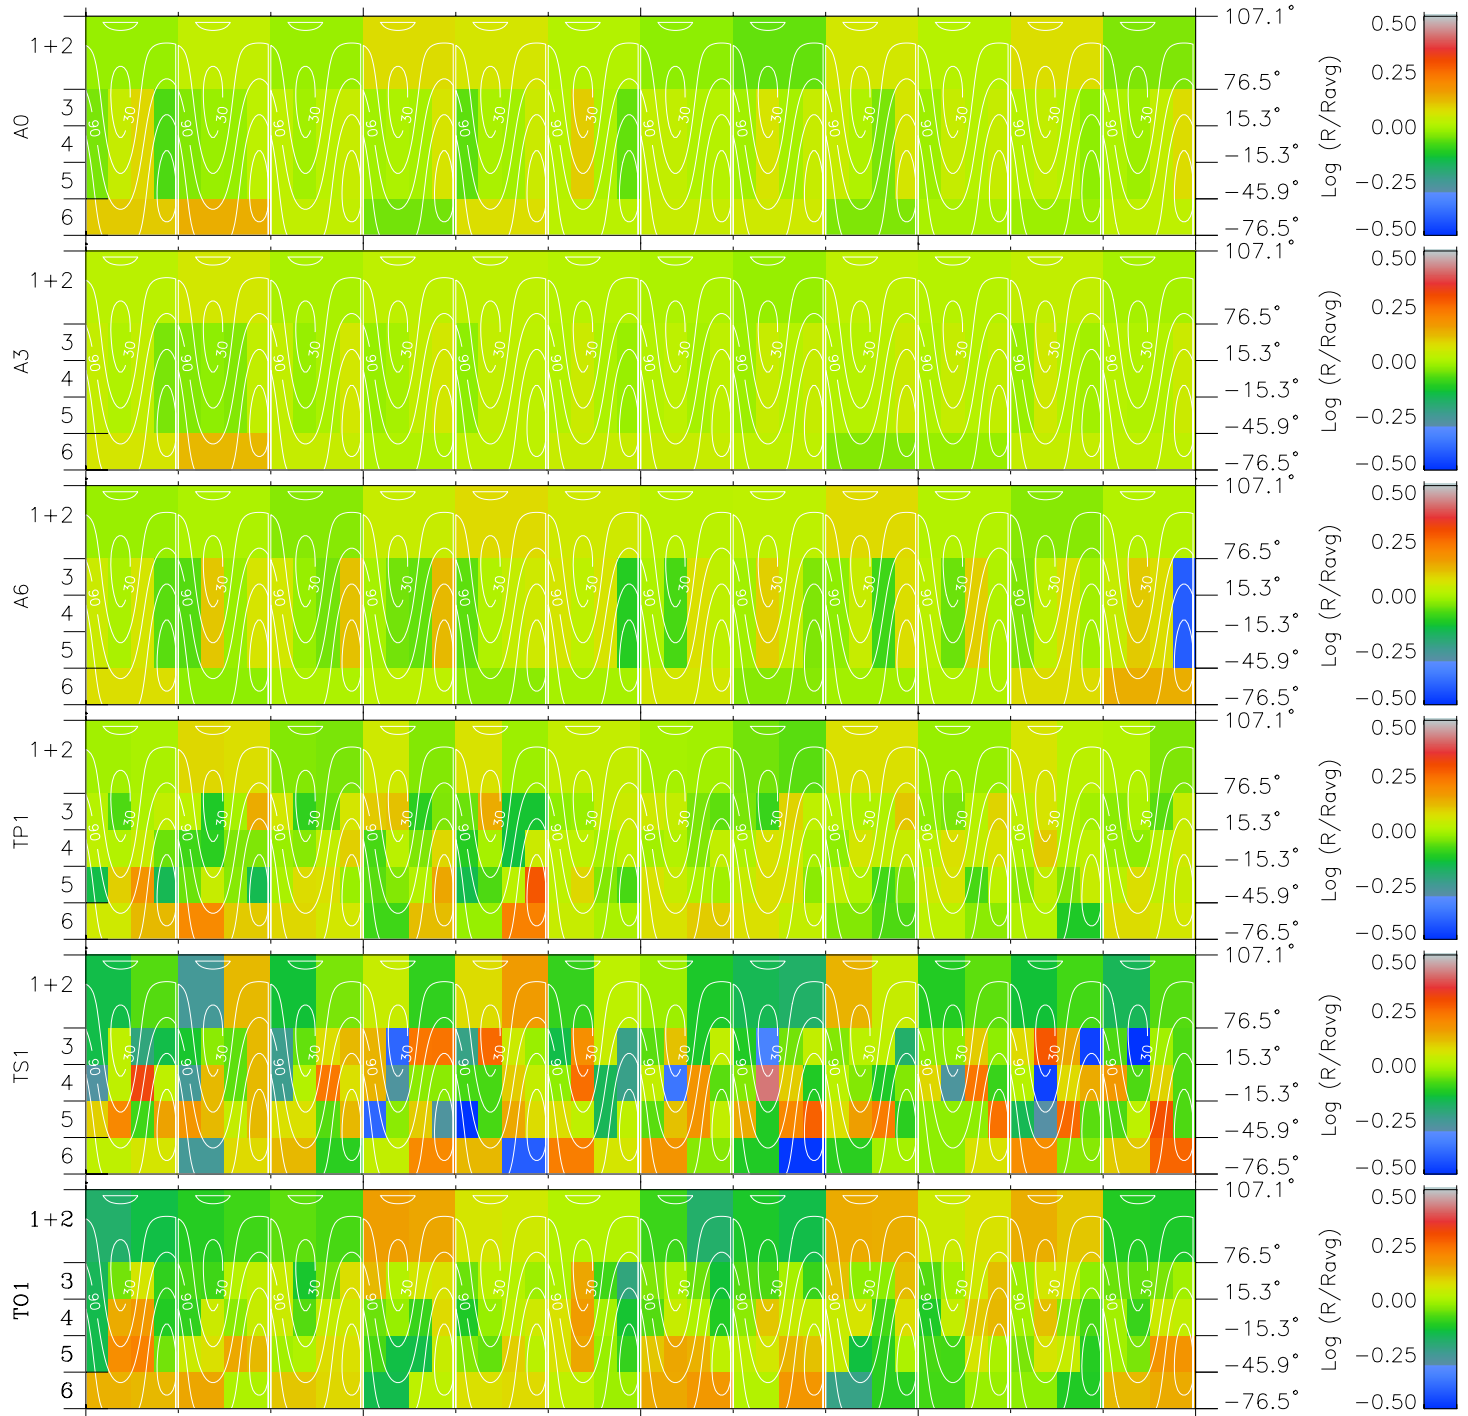

Galileo EPD Real Time All-Sky Anisotropies 99303

Software Version: RTSKY_MEAN V 1.20
 Data Production: 06-10-00
 Plot Production: Mon Sep 17 03:10:16 2001
 Color File: wondr3
 Geofactor File: 1.1

00:00:00 1999-303	303-06	303-12	303-18	00:00:00 1999-304	X JSE(R_j)
+ -58.83 75.63 1.90	+ -59.29 75.58 1.93	+ -59.74 75.51 1.96	+ -60.18 75.43 1.98	+ -60.60 75.34 2.01	Y JSE(R_j)
					Z JSE(R_j)

- ◇ = Jupiter look direction
- = Corotation look direction