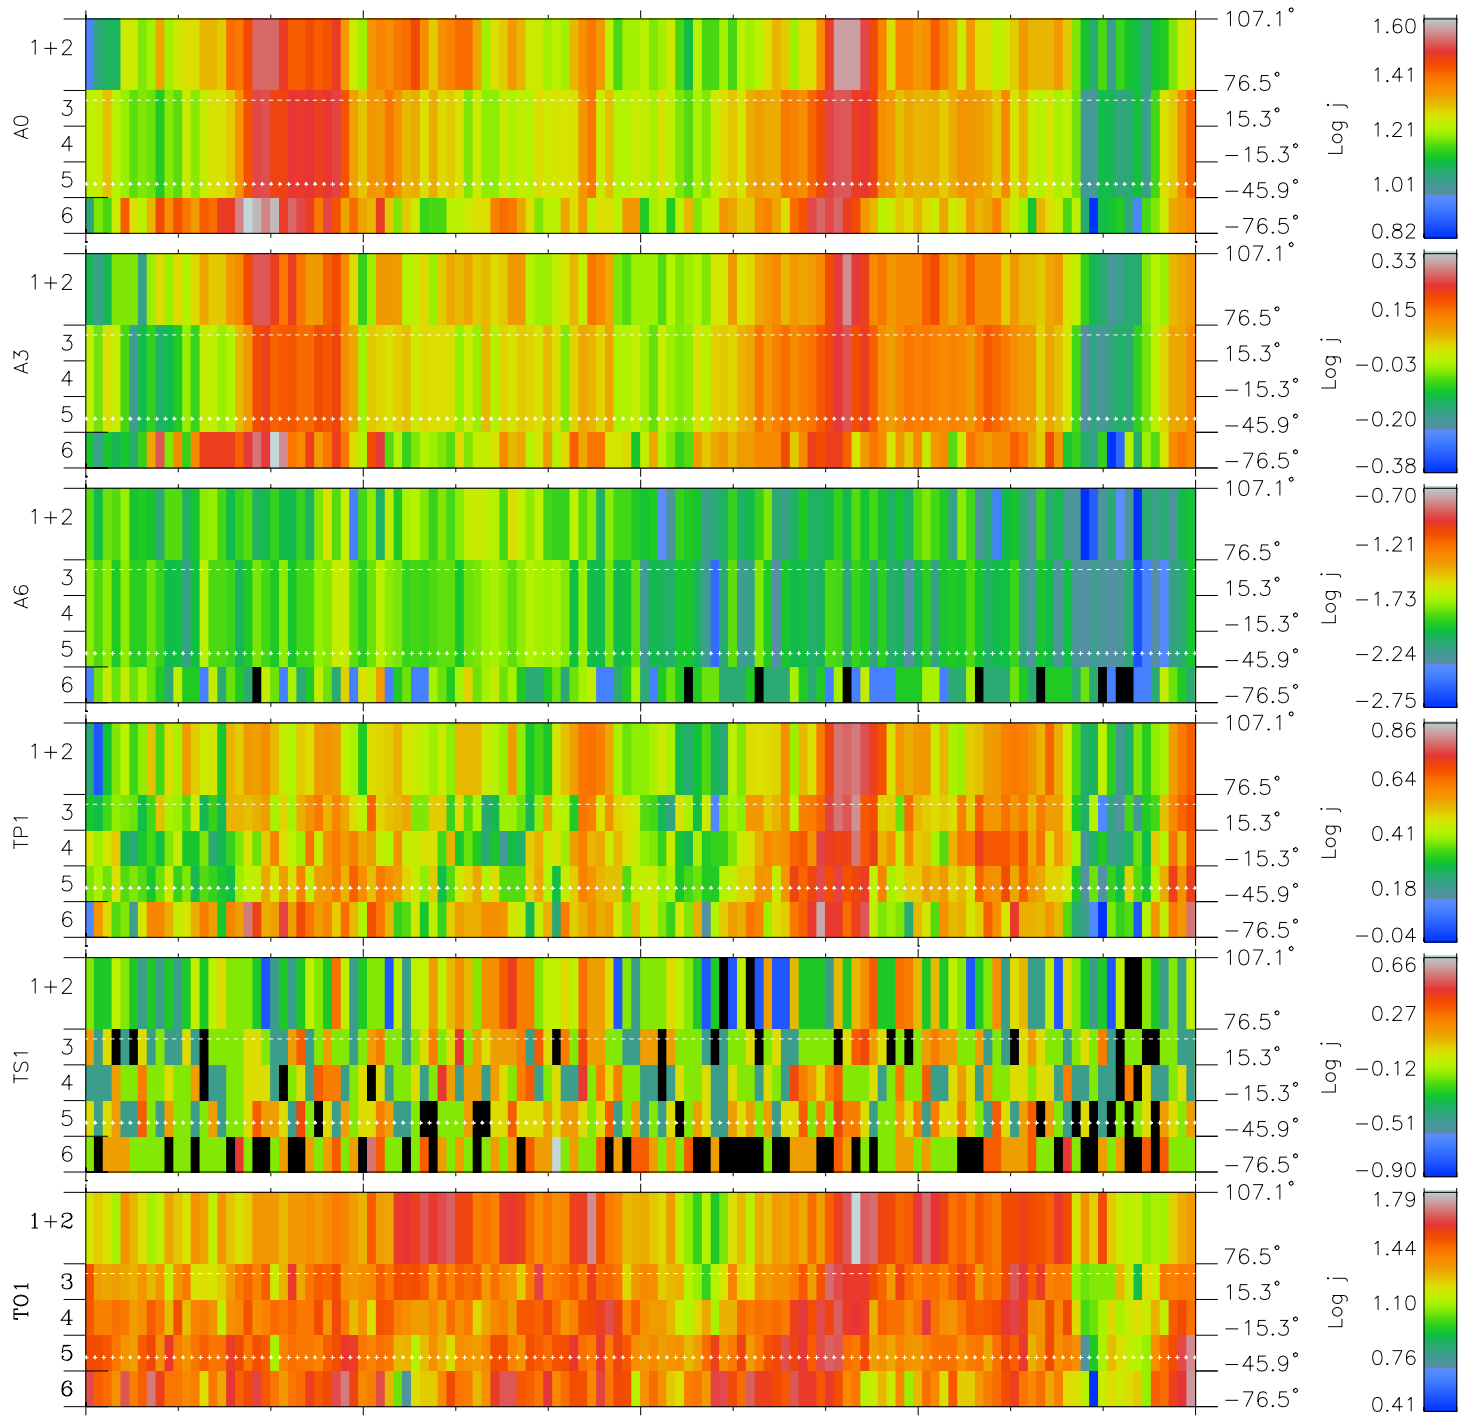

Galileo EPD Real Elevation Anisotropies 99303

Software Version: RTELEV_FLUX V 1.20
Data Production: 06-10-00
Plot Production: Mon Sep 17 03:11:09 2001
Color File: wondr3
Geofactor File: 1.1

00:00:00 1999-303	303-06	303-12	303-18	00:00:00 1999-304	
+	+	+	+	+	X JSE(R _j)
-58.83	-59.29	-59.74	-60.18	-60.60	Y JSE(R _j)
75.63	75.58	75.51	75.43	75.34	Z JSE(R _j)
1.90	1.93	1.96	1.98	2.01	

- ◇ = Jupiter look direction
- = Corotation look direction