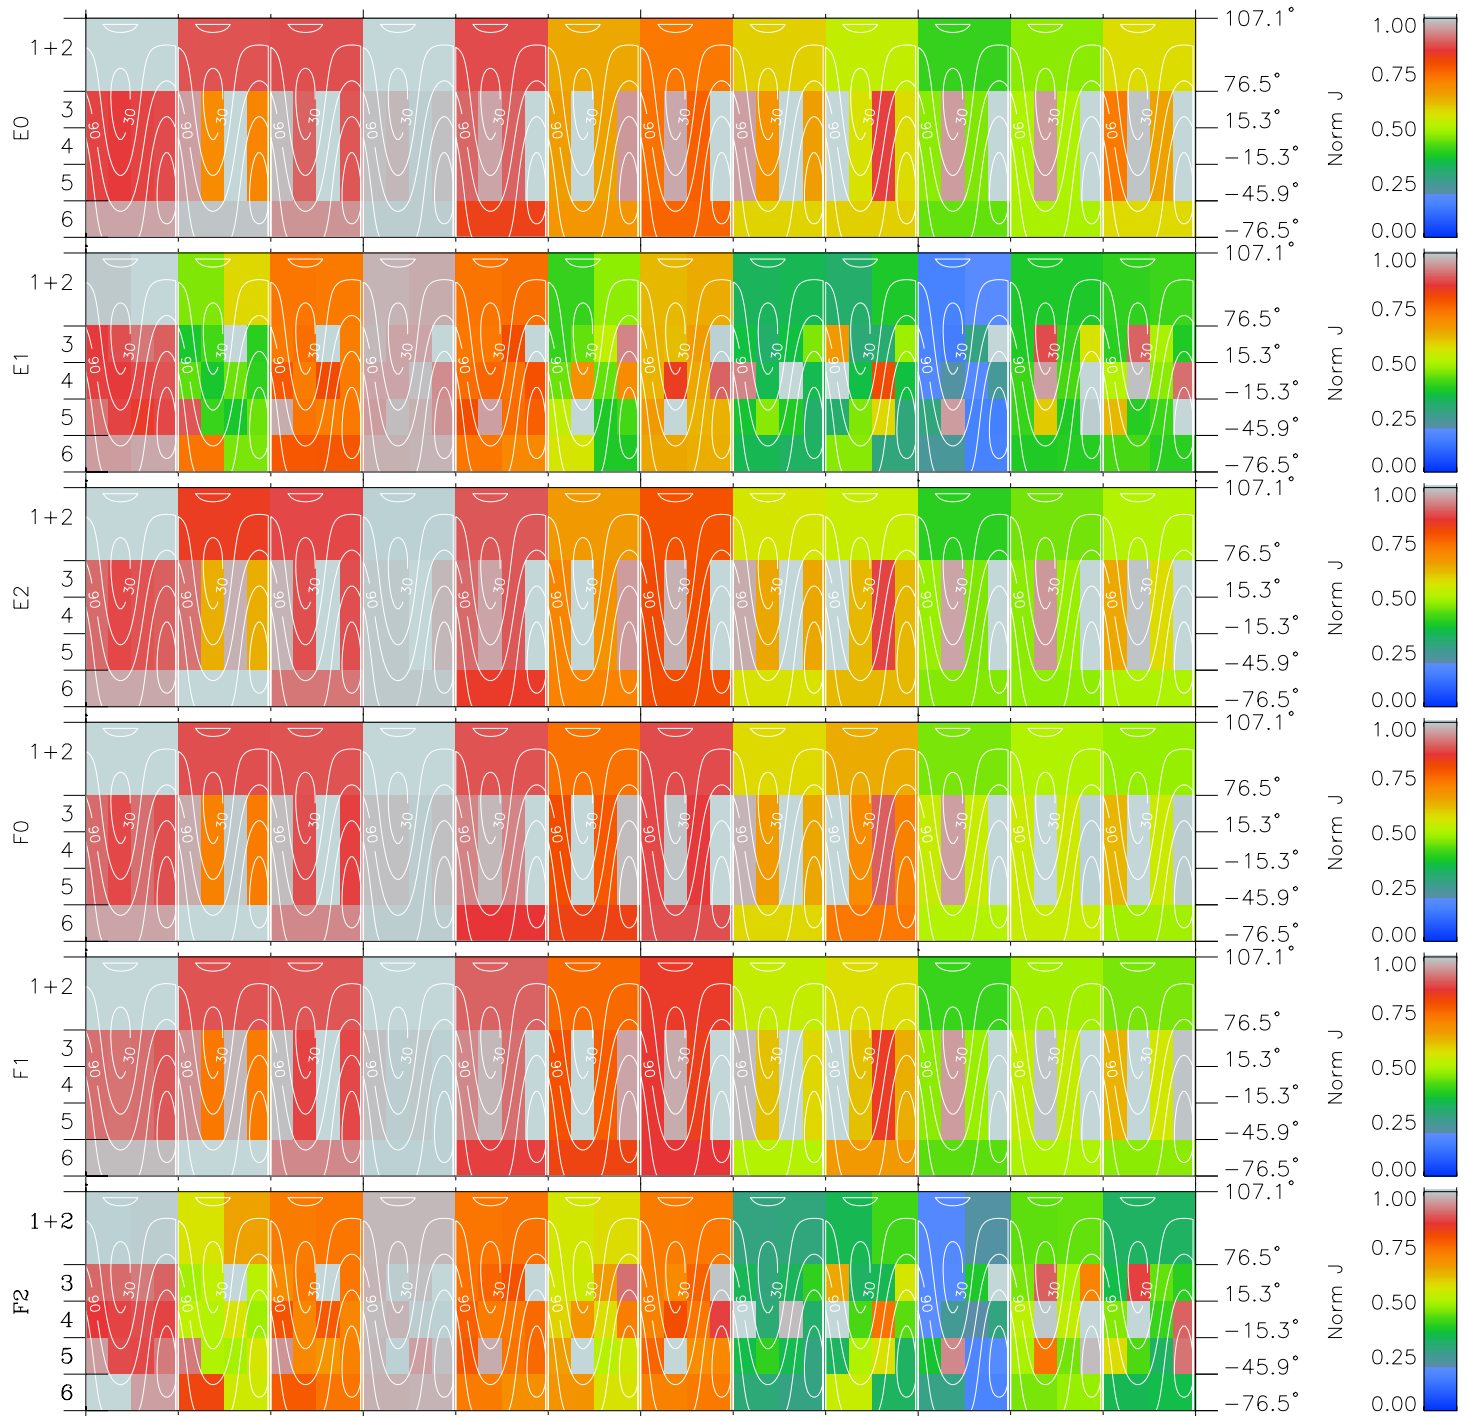

Galileo EPD Real Time All-Sky Anisotropies 99302

Software Version: RTSKY_NORM V 1.20
 Data Production: 06-10-00
 Plot Production: Mon Sep 17 03:02:53 2001
 Color File: wondr3
 Geofactor File: 1.1

00:00:00 1999-302	302-06	302-12	302-18	00:00:00 1999-303	X JSE(R _j)
+ -56.89 75.71 1.79	+ -57.39 75.71 1.82	+ -57.88 75.70 1.85	+ -58.36 75.67 1.88	+ -58.83 75.63 1.90	Y JSE(R _j)
					Z JSE(R _j)

- ◇ = Jupiter look direction
- = Corotation look direction