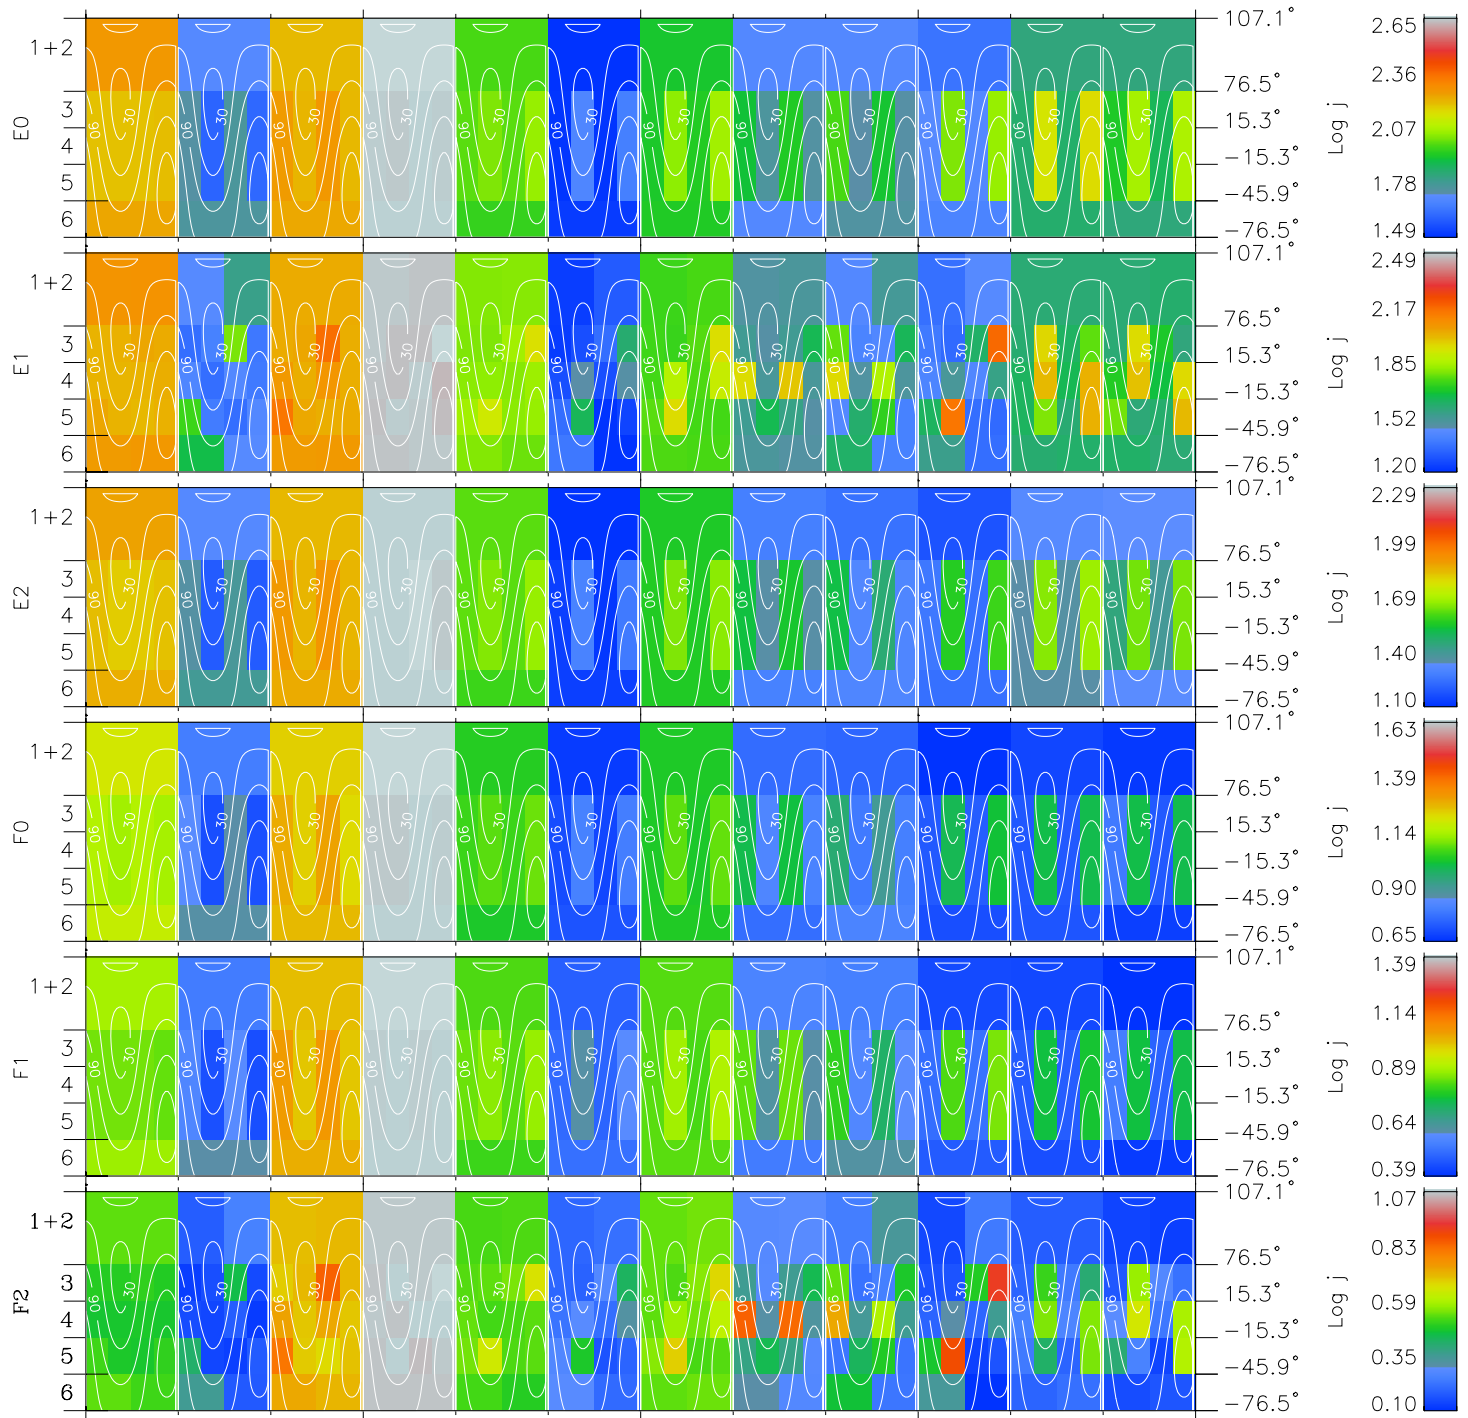

Galileo EPD Real Time All-Sky Anisotropies 99302

Software Version: RTSKY_FLUX V 1.20
 Data Production: 06-10-00
 Plot Production: Mon Sep 17 03:02:38 2001
 Color File: wondr3
 Geofactor File: 1.1

00:00:00 1999-302	302-06	302-12	302-18	00:00:00 1999-303	
+	+	+	+	+	
-56.89	-57.39	-57.88	-58.36	-58.83	X JSE(R _j)
75.71	75.71	75.70	75.67	75.63	Y JSE(R _j)
1.79	1.82	1.85	1.88	1.90	Z JSE(R _j)

- ◇ = Jupiter look direction
- = Corotation look direction