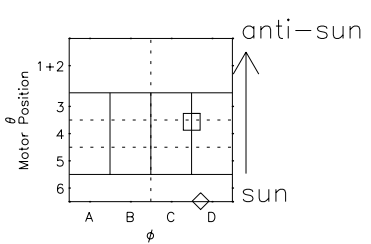

|                      |        |        |        |                      |                        |
|----------------------|--------|--------|--------|----------------------|------------------------|
| 00:00:00<br>1999-283 | 283-06 | 283-12 | 283-18 | 00:00:00<br>1999-284 |                        |
| +                    | +      | +      | +      | +                    | X JSE(R <sub>j</sub> ) |
| -17.81               | -14.18 | -9.54  | -4.23  | 1.51                 | Y JSE(R <sub>j</sub> ) |
| -3.04                | -4.69  | -5.70  | -6.17  | -5.60                | Z JSE(R <sub>j</sub> ) |
| 0.95                 | 0.79   | 0.57   | 0.31   | 0.01                 |                        |