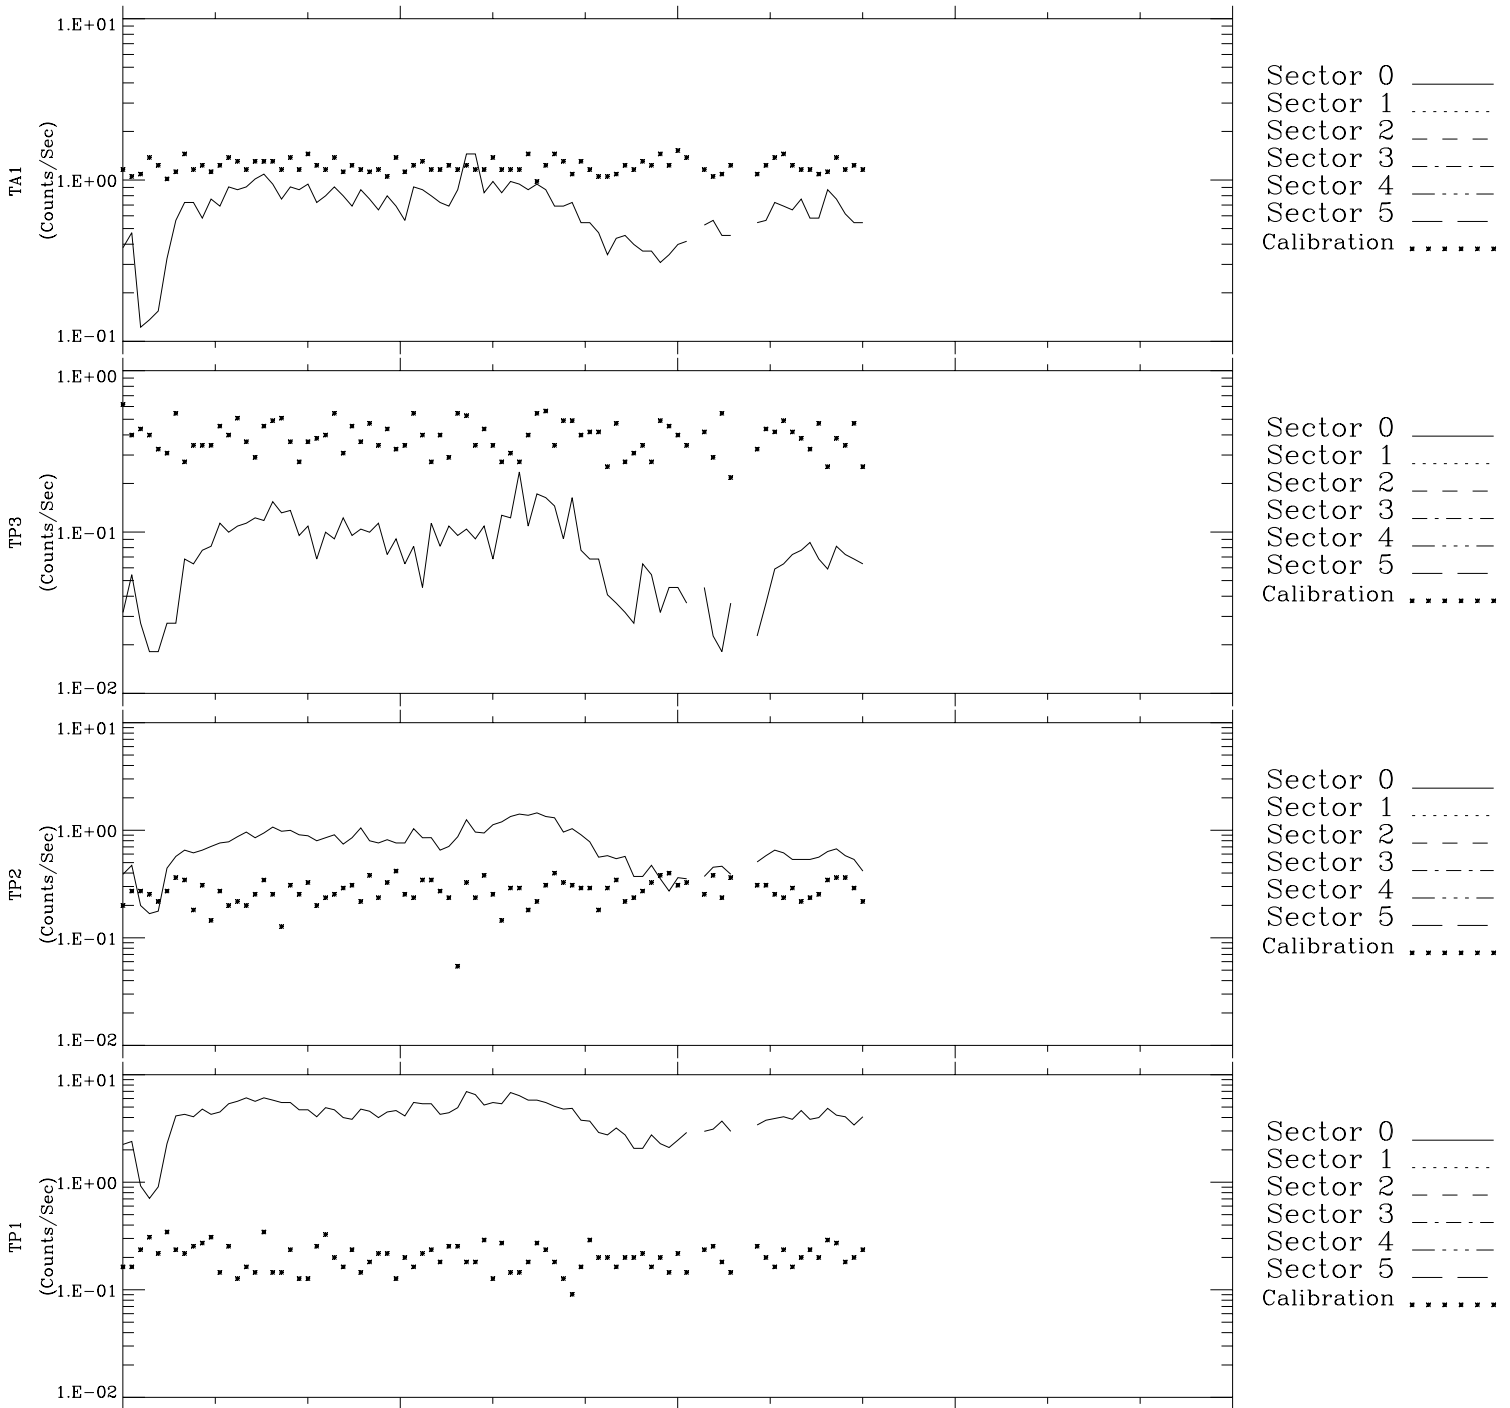

# Galileo EPD Real-Time Six-Sector 99270

Software Version: RTLINE\_R6 V 1.20  
Data Production: 26-03-01  
Plot Production: Mon Sep 17 01:16:53 2001

Time	Lat	Long	Alt	JSE(R <sub>j</sub> )	Y JSE(R <sub>j</sub> )	Z JSE(R <sub>j</sub> )
00:00:00 1999-270	-41.57	50.54	1.29			
270-06	-42.10	50.24	1.32			
270-12	-42.60	49.91	1.35			
270-18	-43.08	49.56	1.38			
00:00:00 1999-271	-43.55	49.20	1.41	X		

◇ = Jupiter look direction  
□ = Corotation look direction