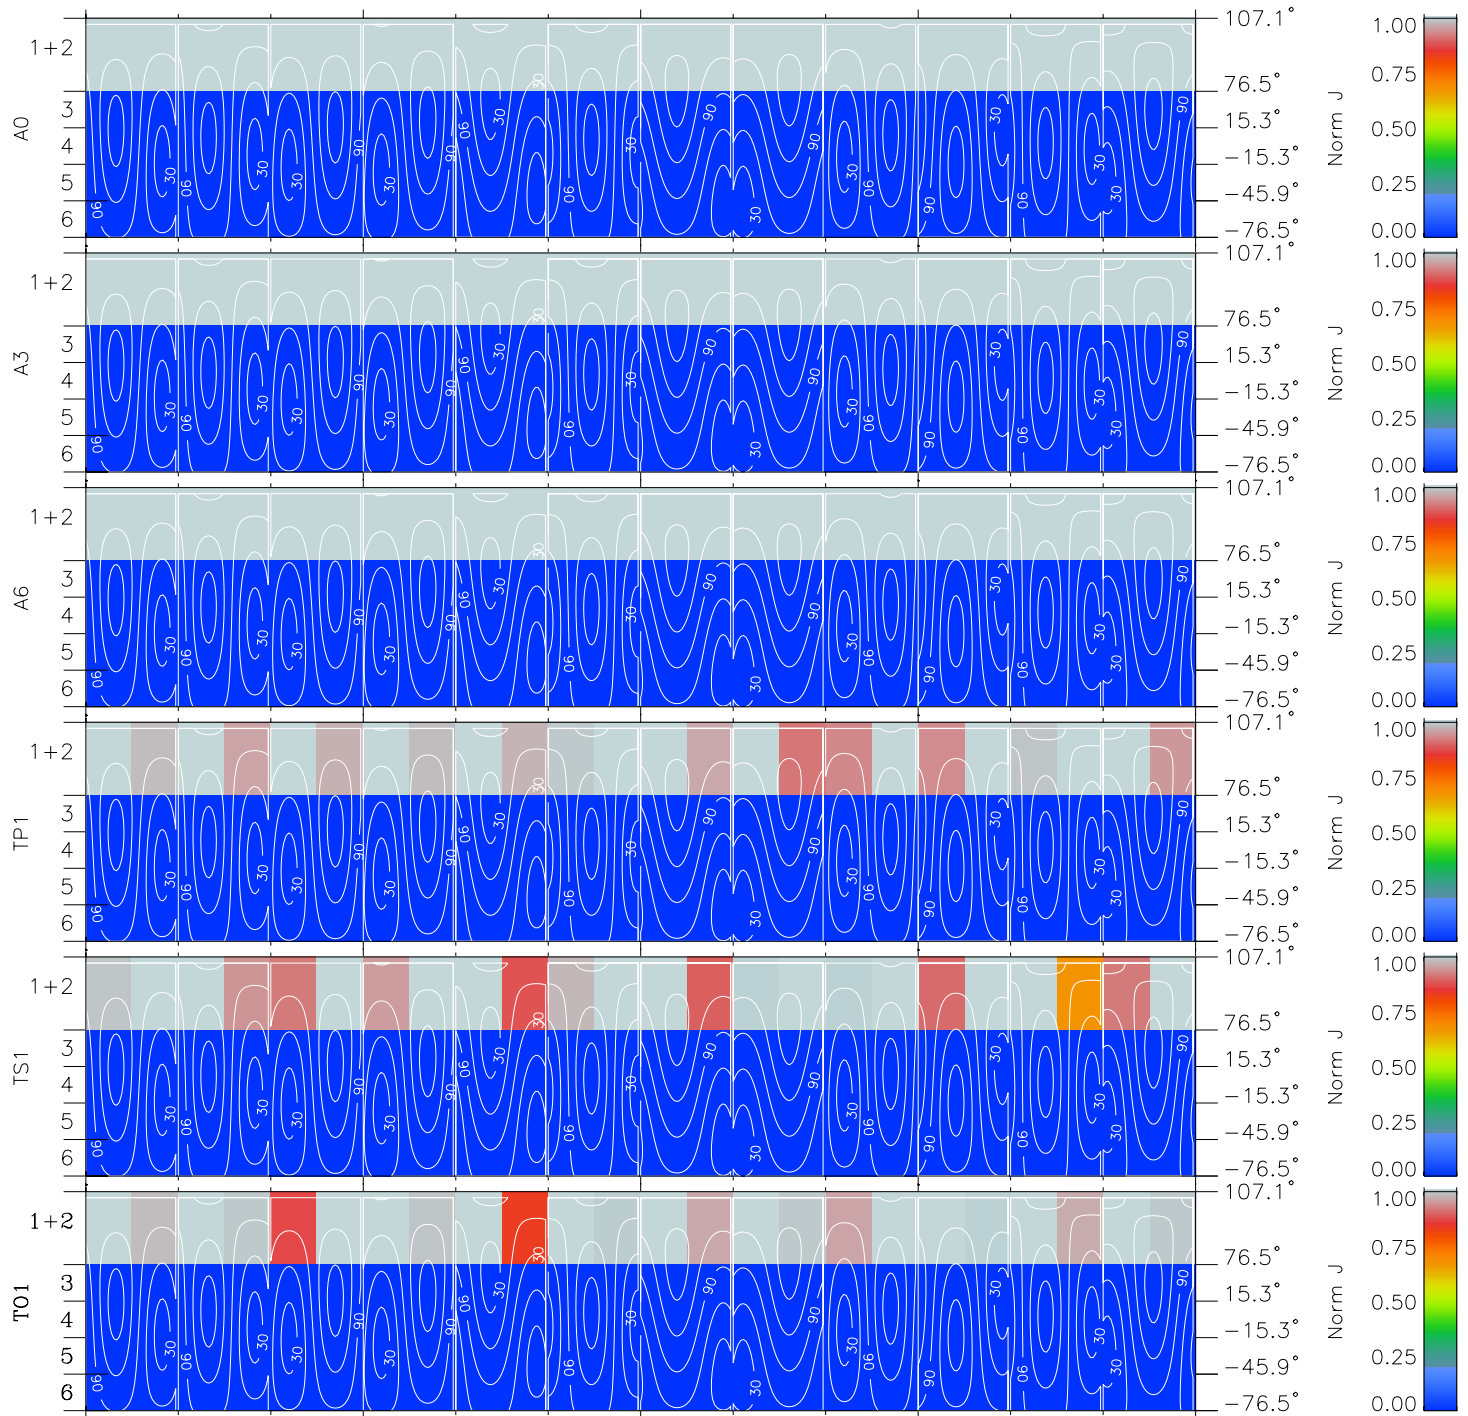

Galileo EPD Real Time All-Sky Anisotropies 99264

Software Version: RTSKY_NORM V 1.20
Data Production: 26-03-01
Plot Production: Mon Sep 17 00:32:47 2001
Color File: wondr3
Geofactor File: 1.1

00:00:00 1999-264	264-06	264-12	264-18	00:00:00 1999-265	
+	+	+	+	+	X JSE(R _j)
-21.99	-23.08	-24.14	-25.18	-26.20	Y JSE(R _j)
47.80	48.37	48.89	49.37	49.80	Z JSE(R _j)
0.31	0.36	0.41	0.45	0.50	

- ◇ = Jupiter look direction
- = Corotation look direction