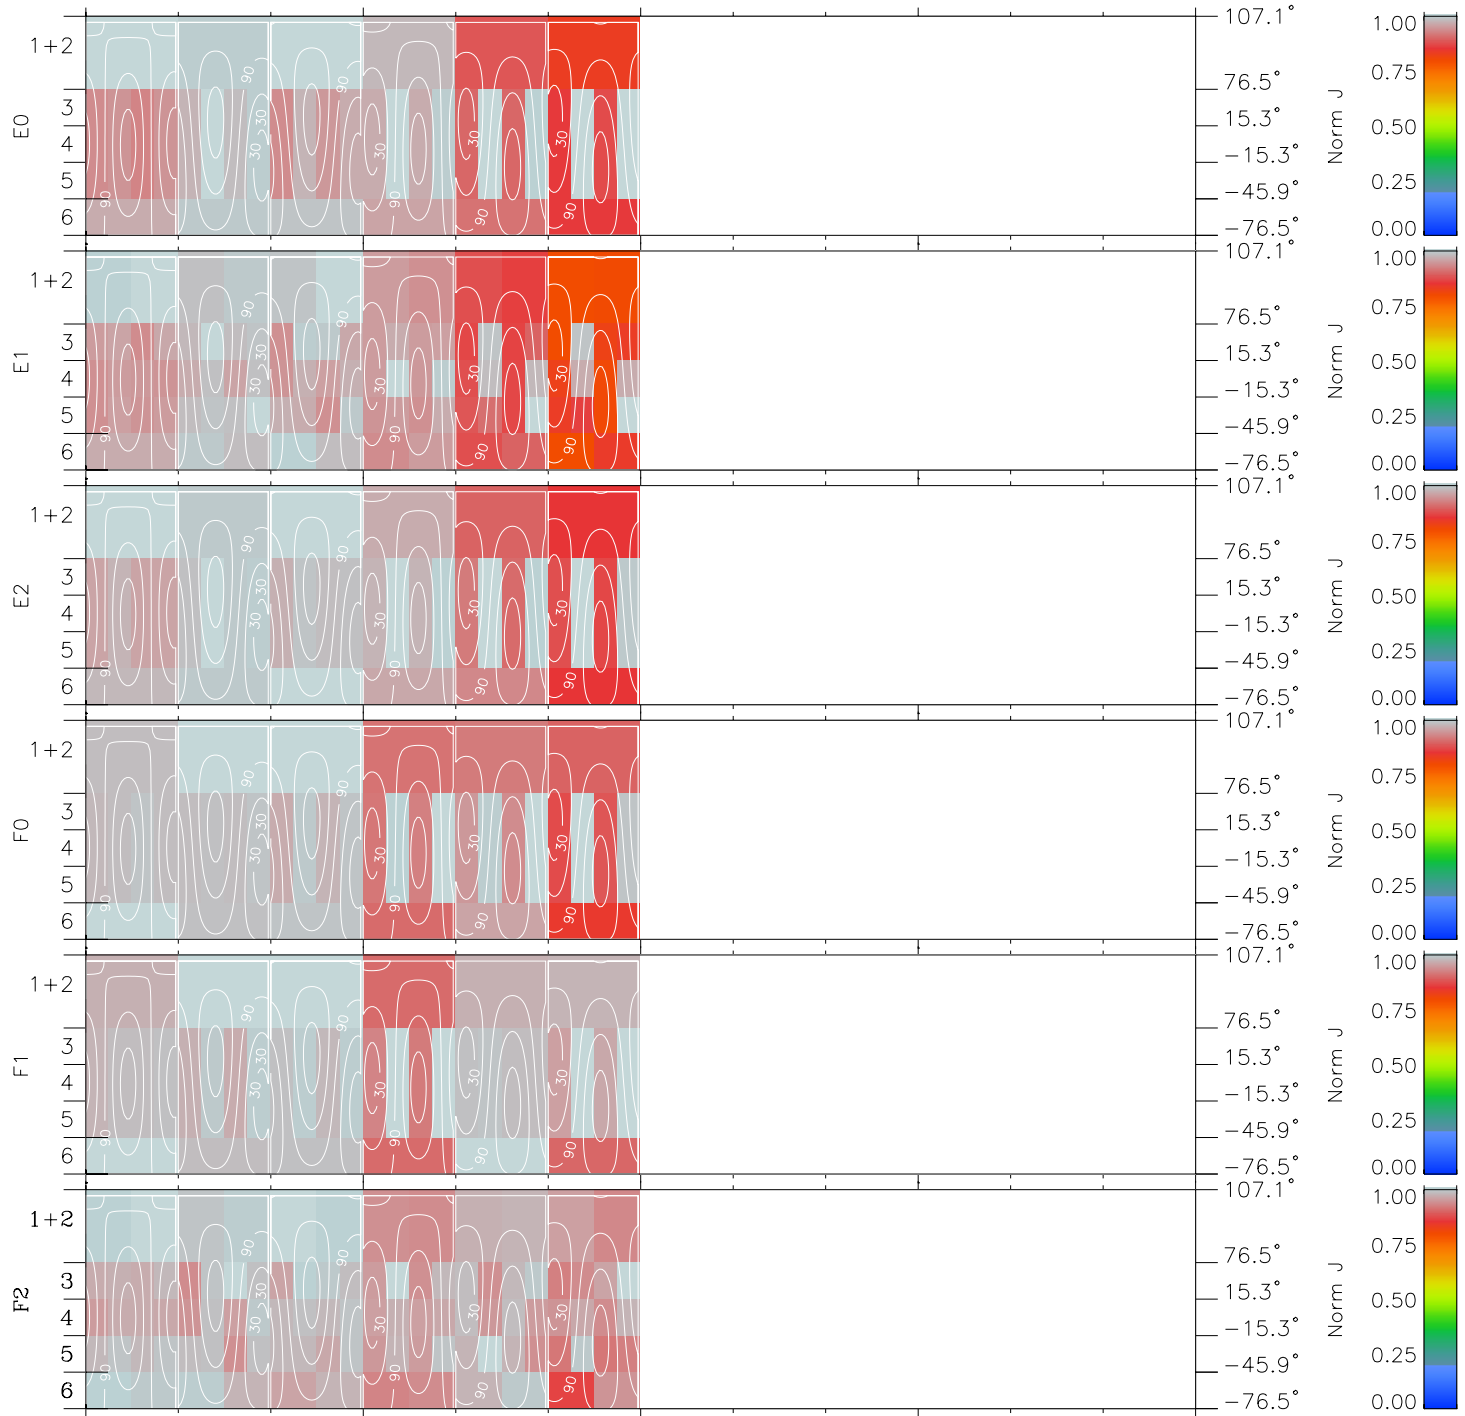

Galileo EPD Real Time All-Sky Anisotropies 99184

Software Version: RTSKY_NORM V 1.20
Data Production: 06-03-00
Plot Production: Sun Sep 16 22:57:27 2001
Color File: wondr3
Geofactor File: 1.1

00:00:00 1999-184	184-06	184-12	184-18	00:00:00 1999-185	
+	+	+	+	+	X JSE(R _j)
5.99	4.15	2.17	0.17	-1.82	Y JSE(R _j)
13.04	16.74	19.93	22.98	26.04	Z JSE(R _j)
-0.58	-0.58	-0.56	-0.54	-0.52	

- ◇ = Jupiter look direction
- = Corotation look direction