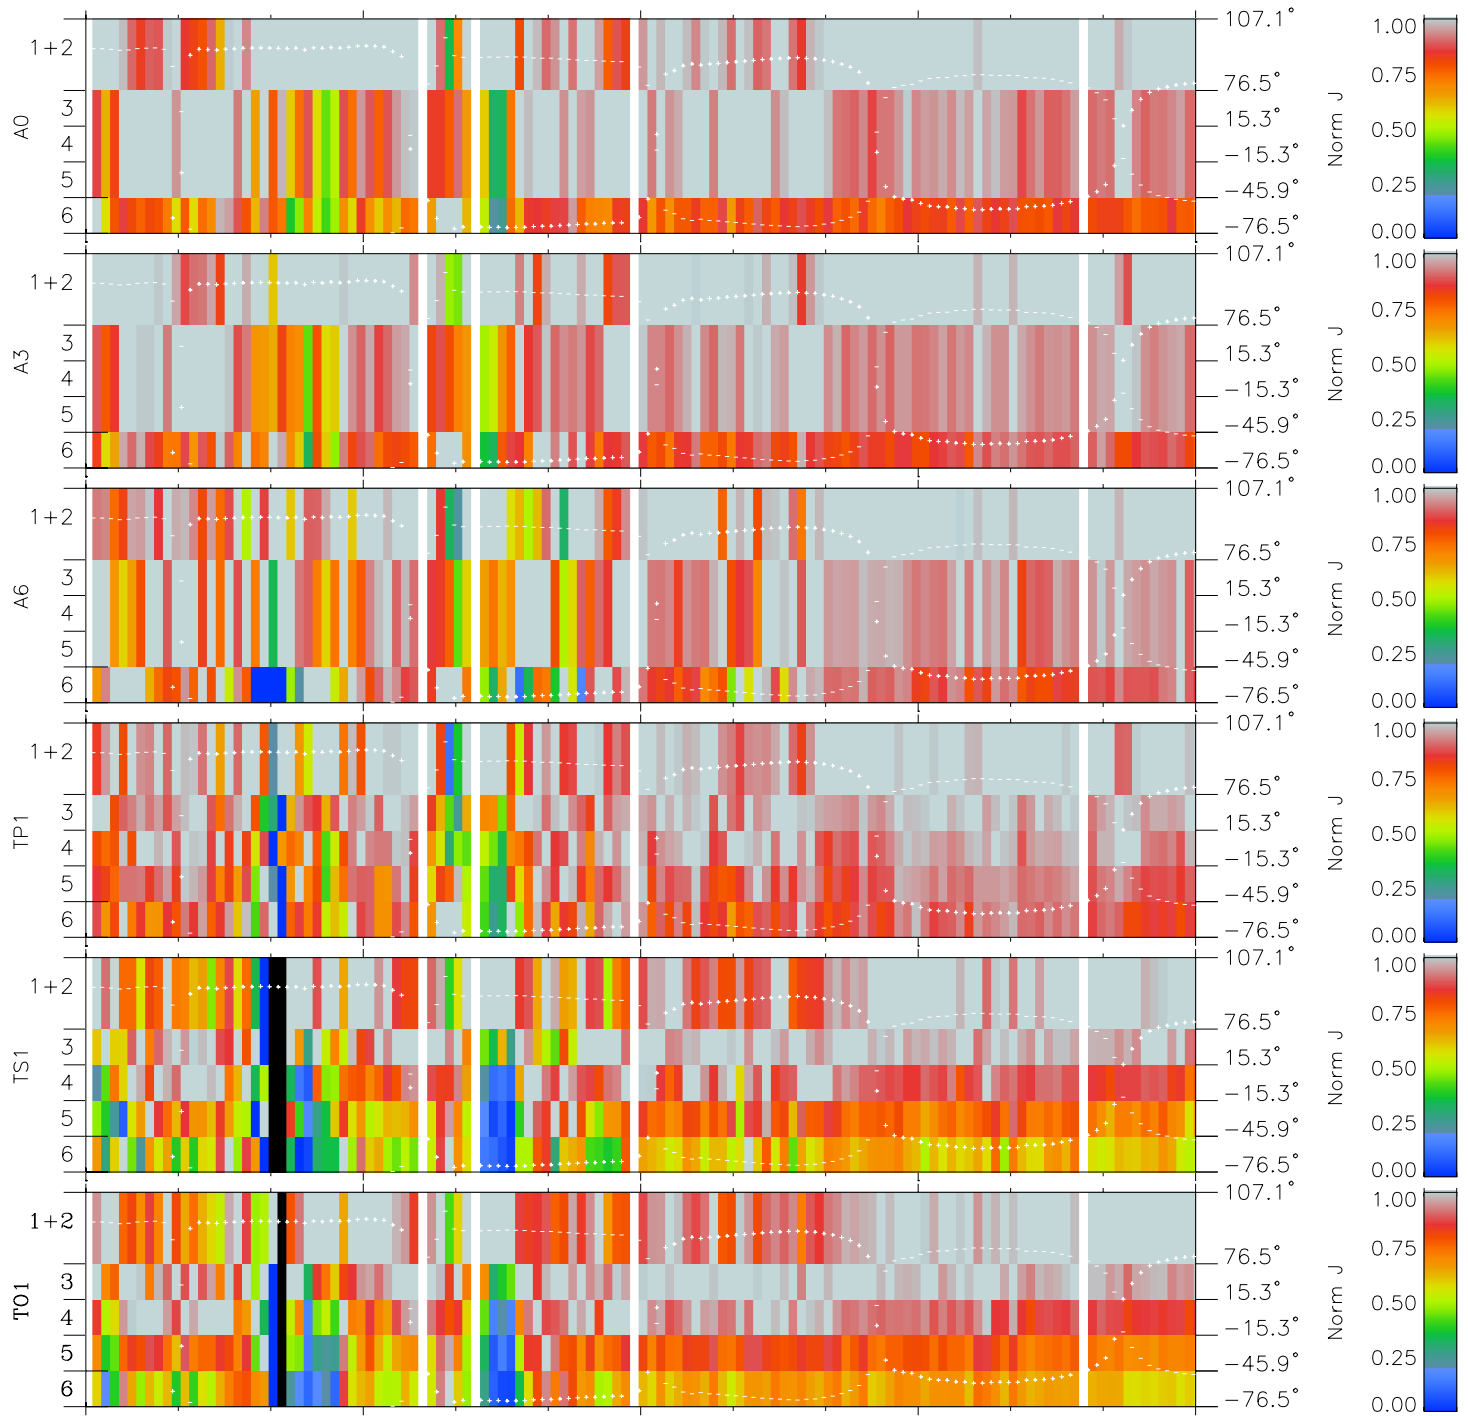

Galileo EPD Real Elevation Anisotropies 99181

Software Version: RTELEV_NORM V 1.20
Data Production: 06-03-00
Plot Production: Sun Sep 16 22:35:14 2001
Color File: wondr3
Geofactor File: 1.1

00:00:00 1999-181	181-06	181-12	181-18	00:00:00 1999-182	
+	+	+	+	+	
-27.26	-24.37	-21.34	-18.11	-14.61	X JSE(R _j)
-10.67	-11.37	-11.90	-12.26	-12.44	Y JSE(R _j)
1.50	1.38	1.25	1.11	0.96	Z JSE(R _j)

- ◇ = Jupiter look direction
- = Corotation look direction