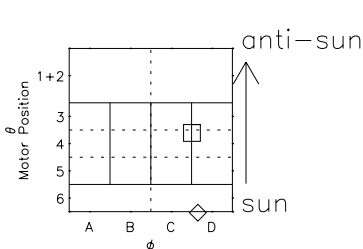

Galileo EPD Real Elevation Anisotropies 99181

Software Version: RTELEV_NORM V 1.20
Data Production: 06-03-00
Plot Production: Sun Sep 16 22:35:14 2001
Color File: wondr3
Geofactor File: 1.1

00:00:00 1999-181	181-06	181-12	181-18	00:00:00 1999-182	
+	+	+	+	+	
-27.26	-24.37	-21.34	-18.11	-14.61	X JSE(R _j)
-10.67	-11.37	-11.90	-12.26	-12.44	Y JSE(R _j)
1.50	1.38	1.25	1.11	0.96	Z JSE(R _j)

- ◇ = Jupiter look direction
- = Corotation look direction