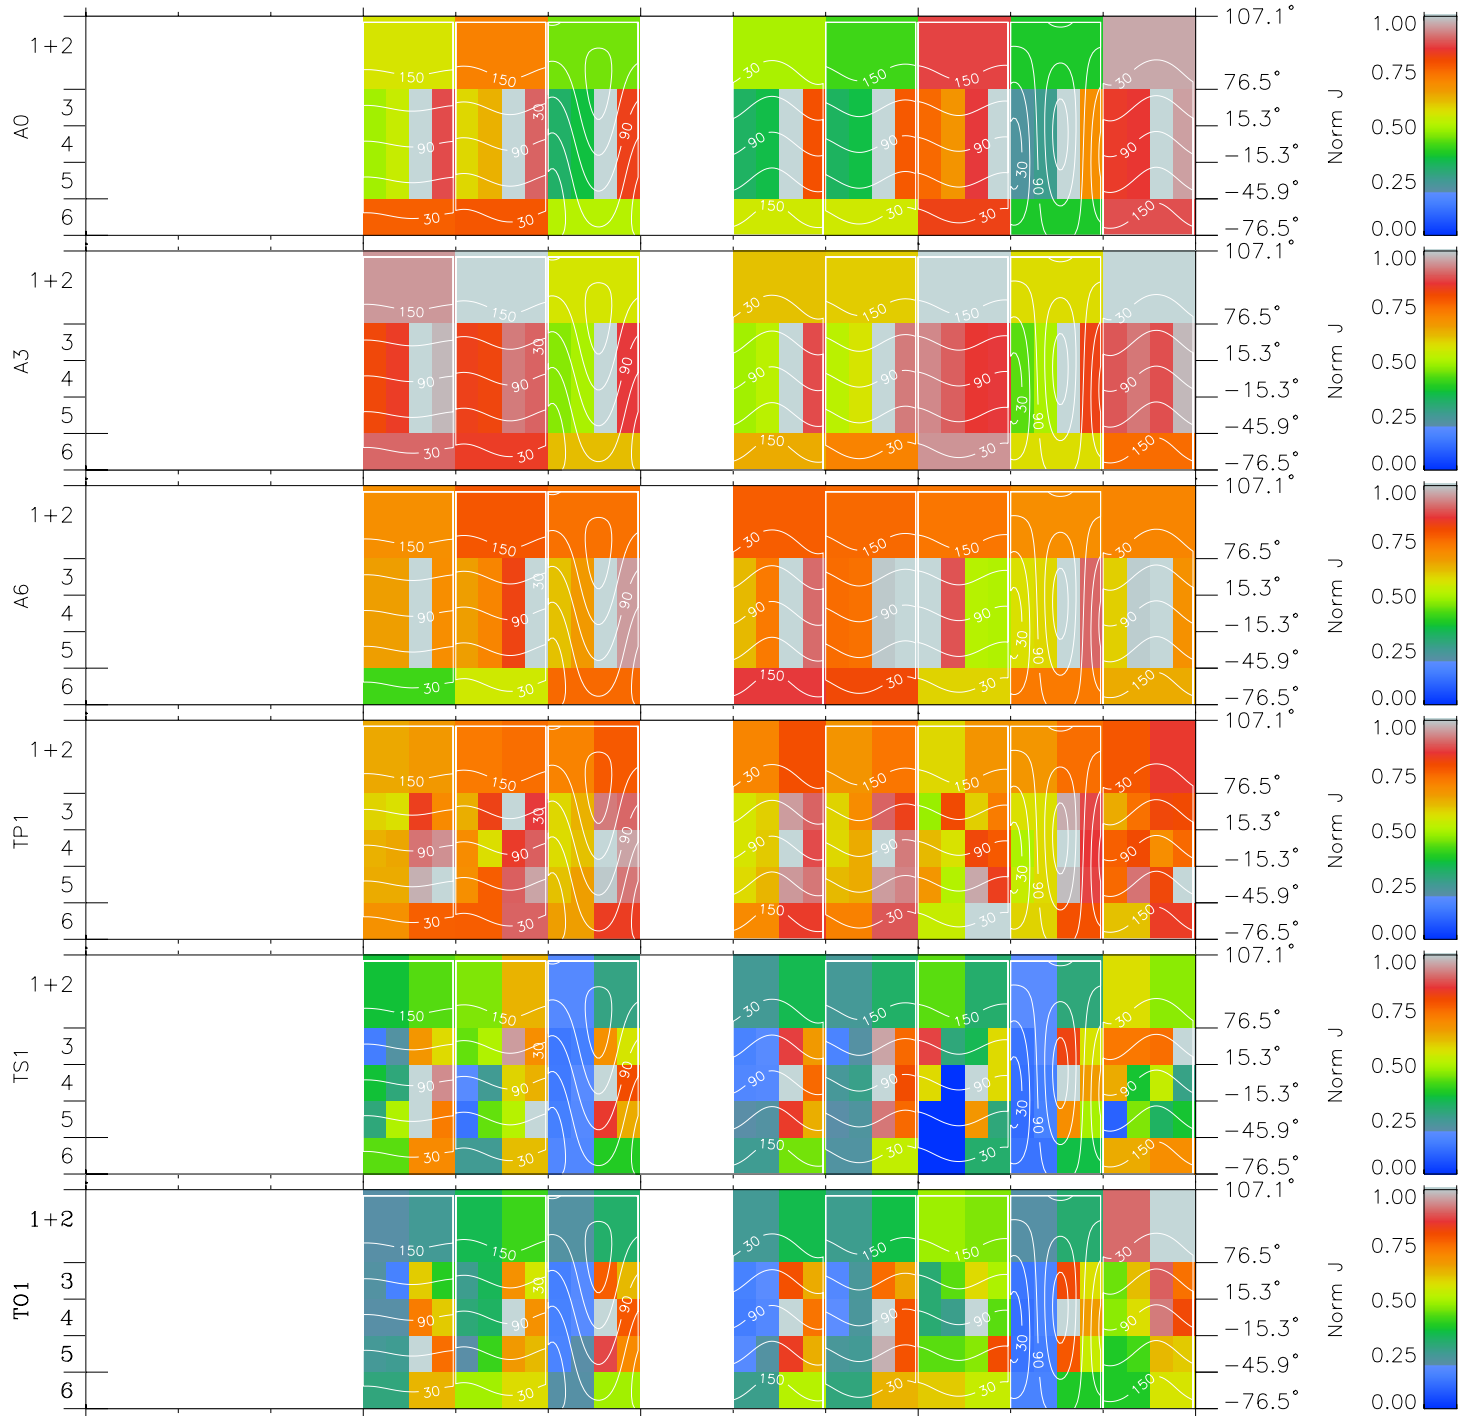

# Galileo EPD Real Time All-Sky Anisotropies 99180

Software Version: RTSKY\_NORM V 1.20  
 Data Production: 06-03-00  
 Plot Production: Sun Sep 16 22:27:12 2001  
 Color File: wondr3  
 Geofactor File: 1.1

00:00:00 1999-180	180-06	180-12	180-18	00:00:00 1999-181	
+	+	+	+	+	
-37.33	-34.95	-32.53	-29.97	-27.26	X JSE(R <sub>j</sub> )
-7.37	-8.23	-9.08	-9.90	-10.67	Y JSE(R <sub>j</sub> )
1.88	1.79	1.70	1.60	1.50	Z JSE(R <sub>j</sub> )

- ◇ = Jupiter look direction
- = Corotation look direction