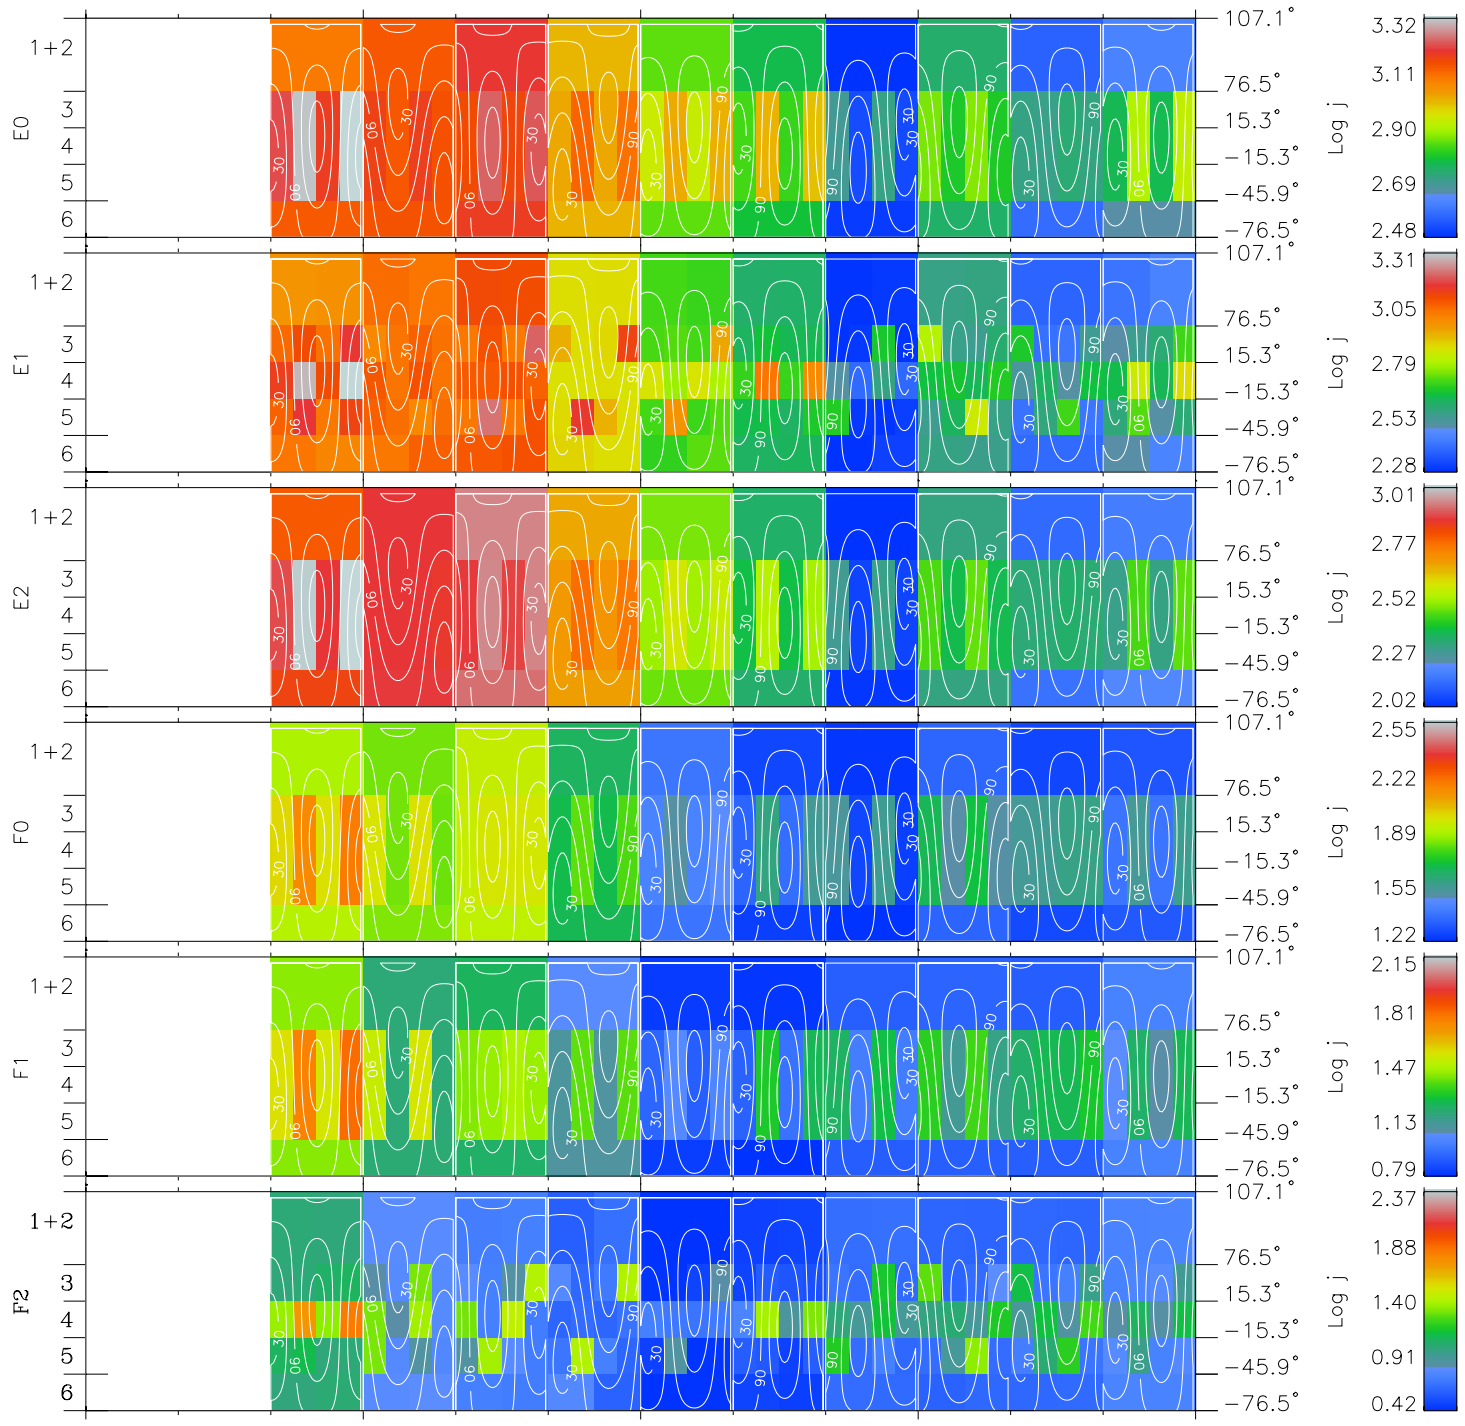

Galileo EPD Real Time All-Sky Anisotropies 99131

Software Version: RTSKY_FLUX V 1.20
Data Production: 06-03-00
Plot Production: Sun Sep 16 21:50:47 2001
Color File: wondr3
Geofactor File: 1.1

00:00:00 1999-131	131-06	131-12	131-18	00:00:00 1999-132	
+	+	+	+	+	X JSE(R _j)
-32.61	-33.91	-35.19	-36.45	-37.69	Y JSE(R _j)
56.06	56.81	57.53	58.23	58.90	Z JSE(R _j)
-0.05	-0.01	0.03	0.07	0.11	

- ◇ = Jupiter look direction
- = Corotation look direction