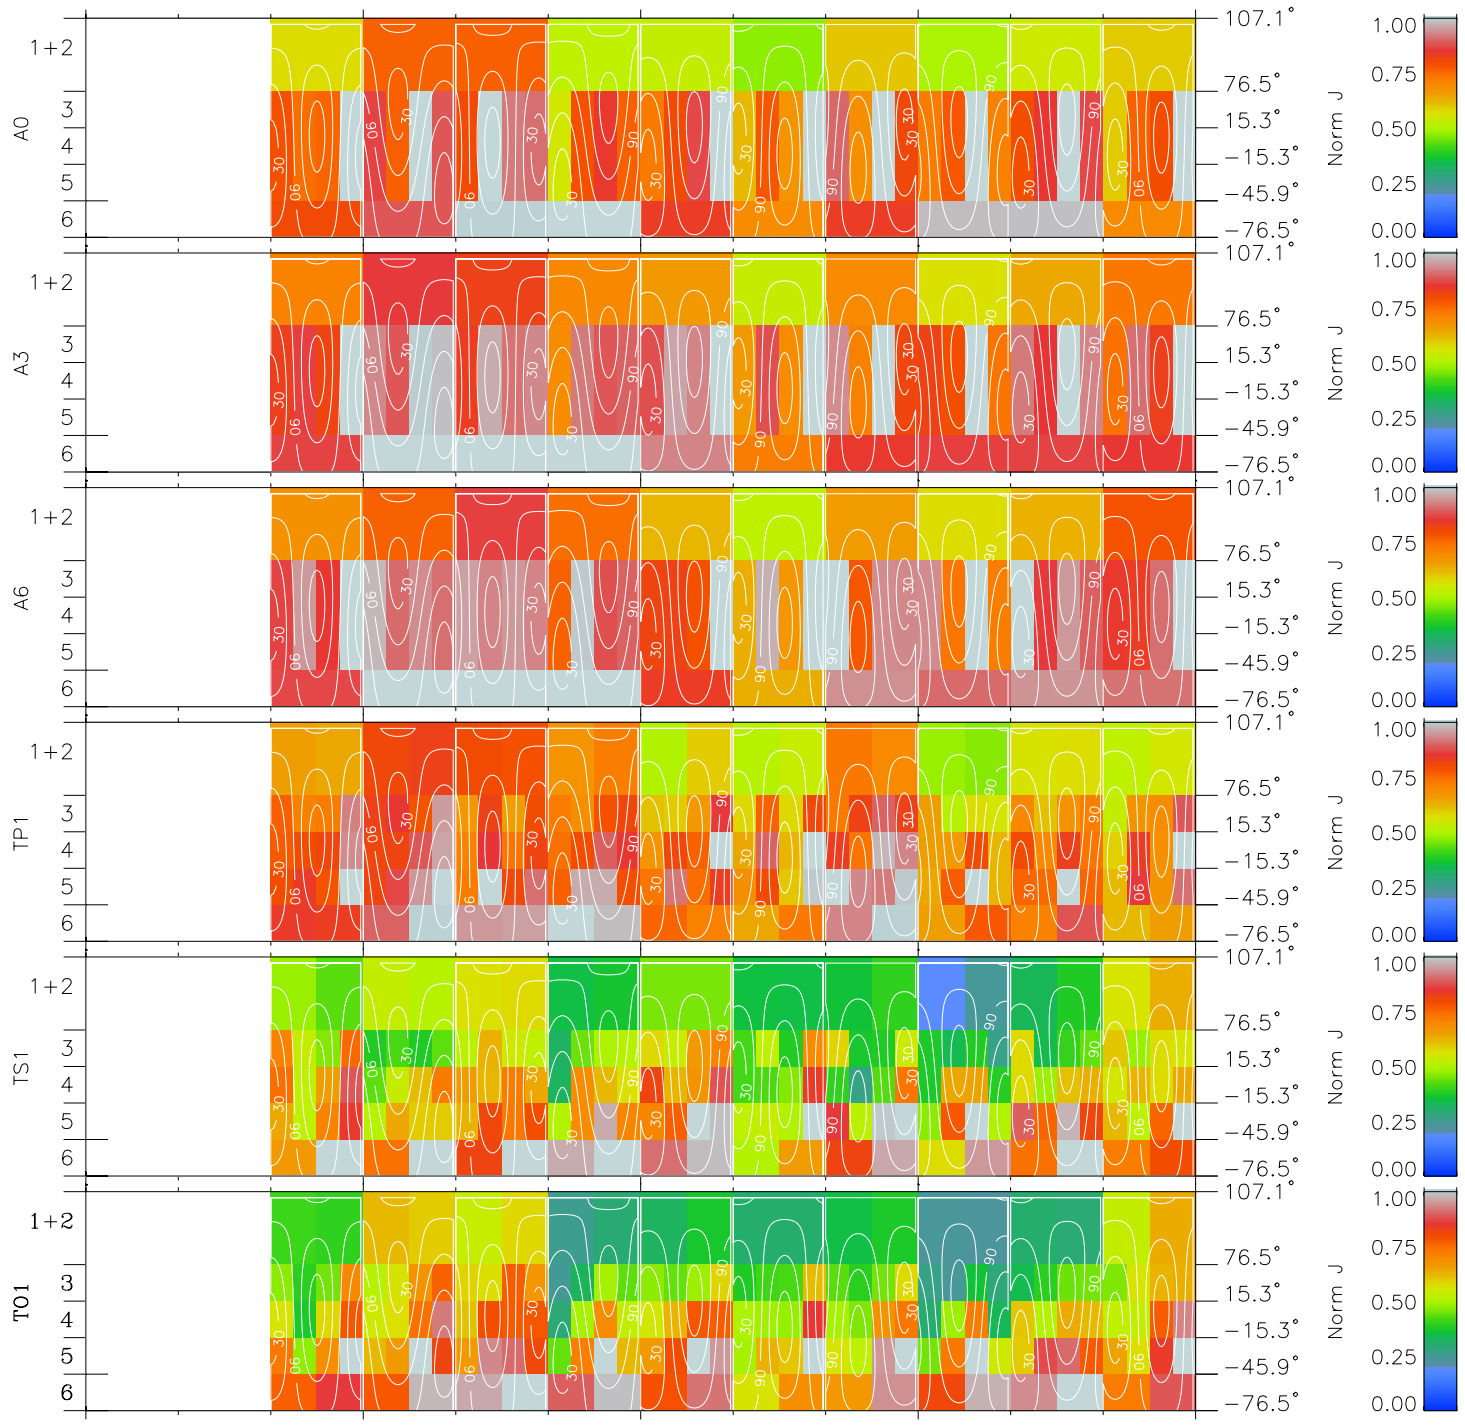

Galileo EPD Real Time All-Sky Anisotropies 99131

Software Version: RTSKY_NORM V 1.20
Data Production: 06-03-00
Plot Production: Sun Sep 16 21:50:53 2001
Color File: wondr3
Geofactor File: 1.1

00:00:00 1999-131	131-06	131-12	131-18	00:00:00 1999-132	
+	+	+	+	+	X JSE(R _j)
-32.61	-33.91	-35.19	-36.45	-37.69	Y JSE(R _j)
56.06	56.81	57.53	58.23	58.90	Z JSE(R _j)
-0.05	-0.01	0.03	0.07	0.11	

- ◇ = Jupiter look direction
- = Corotation look direction