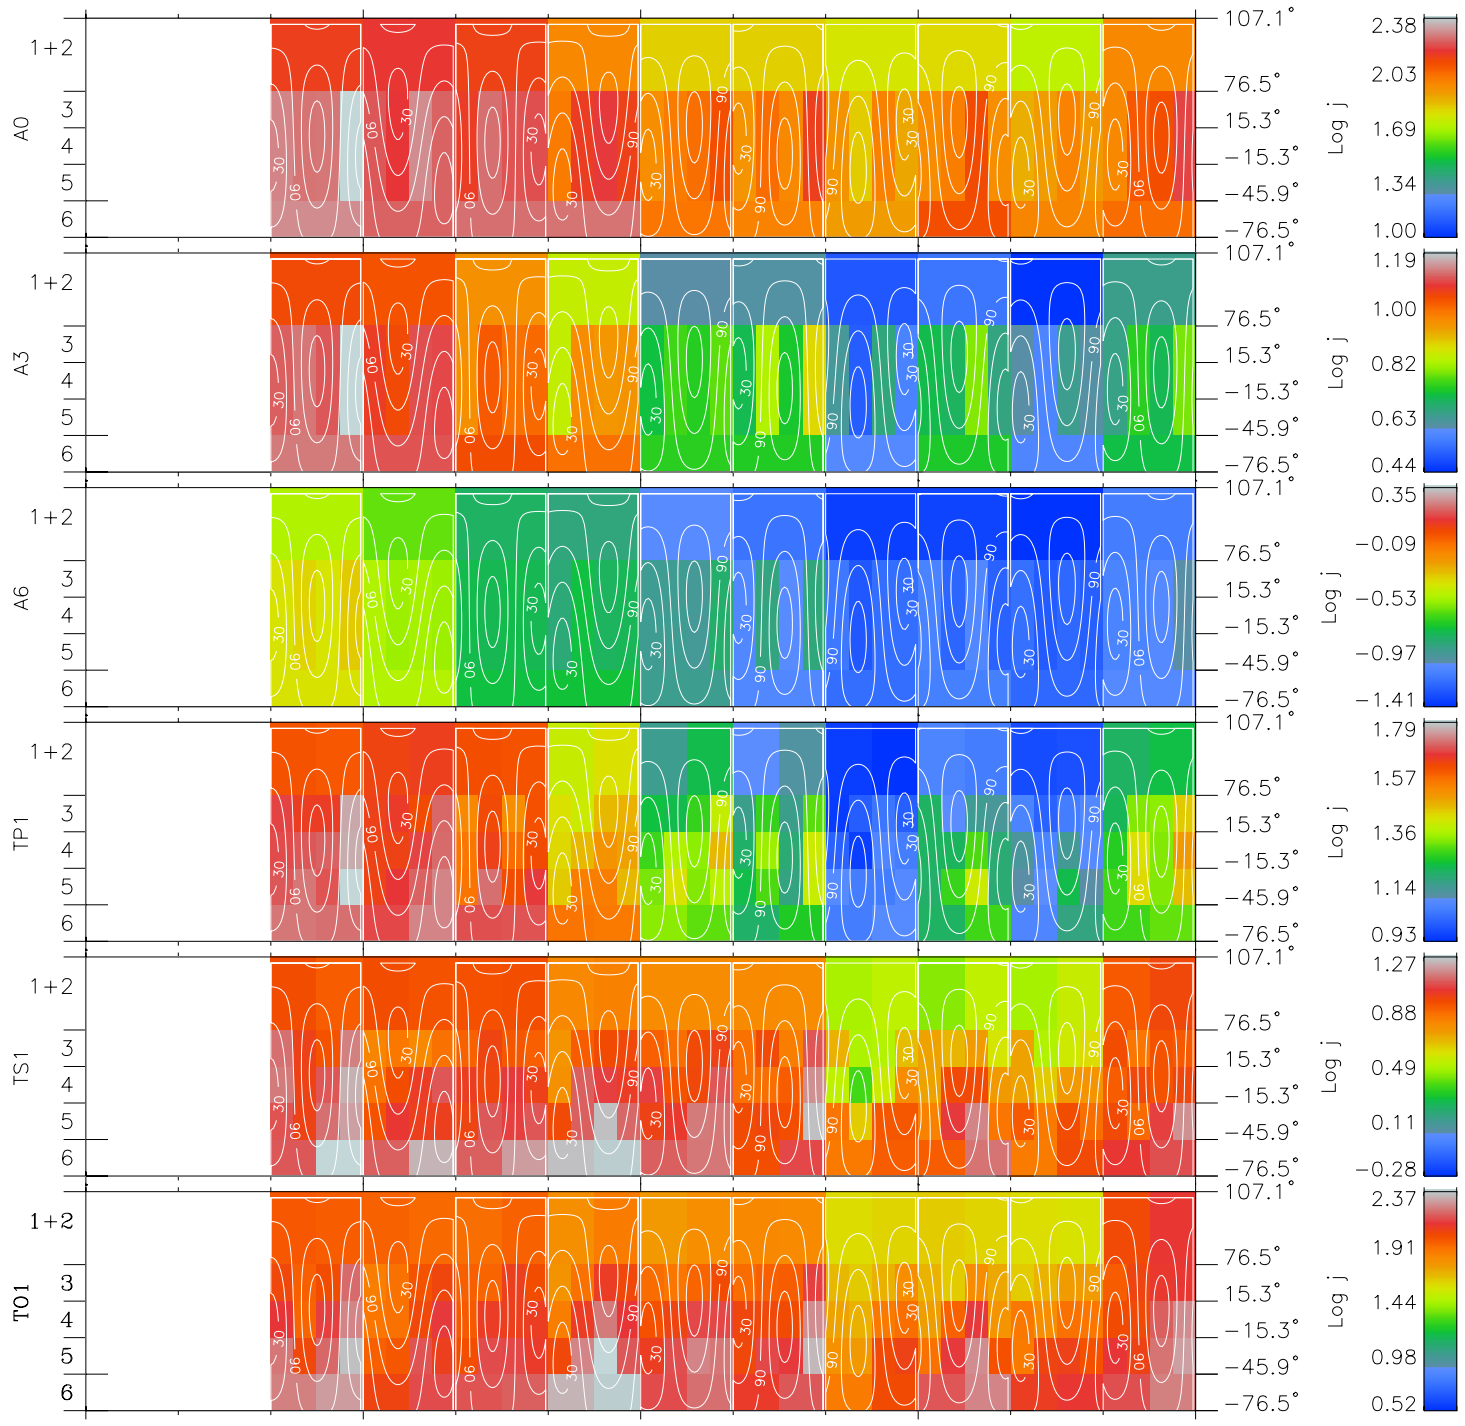

Galileo EPD Real Time All-Sky Anisotropies 99131

Software Version: RTSKY_FLUX V 1.20
 Data Production: 06-03-00
 Plot Production: Sun Sep 16 21:50:41 2001
 Color File: wondr3
 Geofactor File: 1.1

00:00:00 1999-131	131-06	131-12	131-18	00:00:00 1999-132	
+ -32.61 56.06 -0.05	+ -33.91 56.81 -0.01	+ -35.19 57.53 0.03	+ -36.45 58.23 0.07	+ -37.69 58.90 0.11	X JSE(R _j) Y JSE(R _j) Z JSE(R _j)

- ◇ = Jupiter look direction
- = Corotation look direction