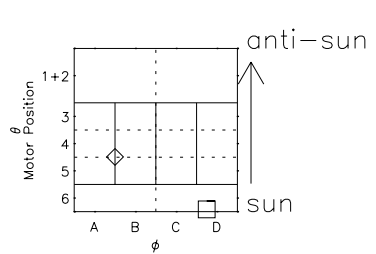

00:00:00 1999-128	128-06	128-12	128-18	00:00:00 1999-129	
+	+	+	+	+	X JSE(R <sub>j</sub> )
-15.30	-16.88	-18.42	-19.94	-21.44	Y JSE(R <sub>j</sub> )
43.85	45.15	46.38	47.56	48.68	Z JSE(R <sub>j</sub> )
-0.50	-0.46	-0.43	-0.39	-0.35	