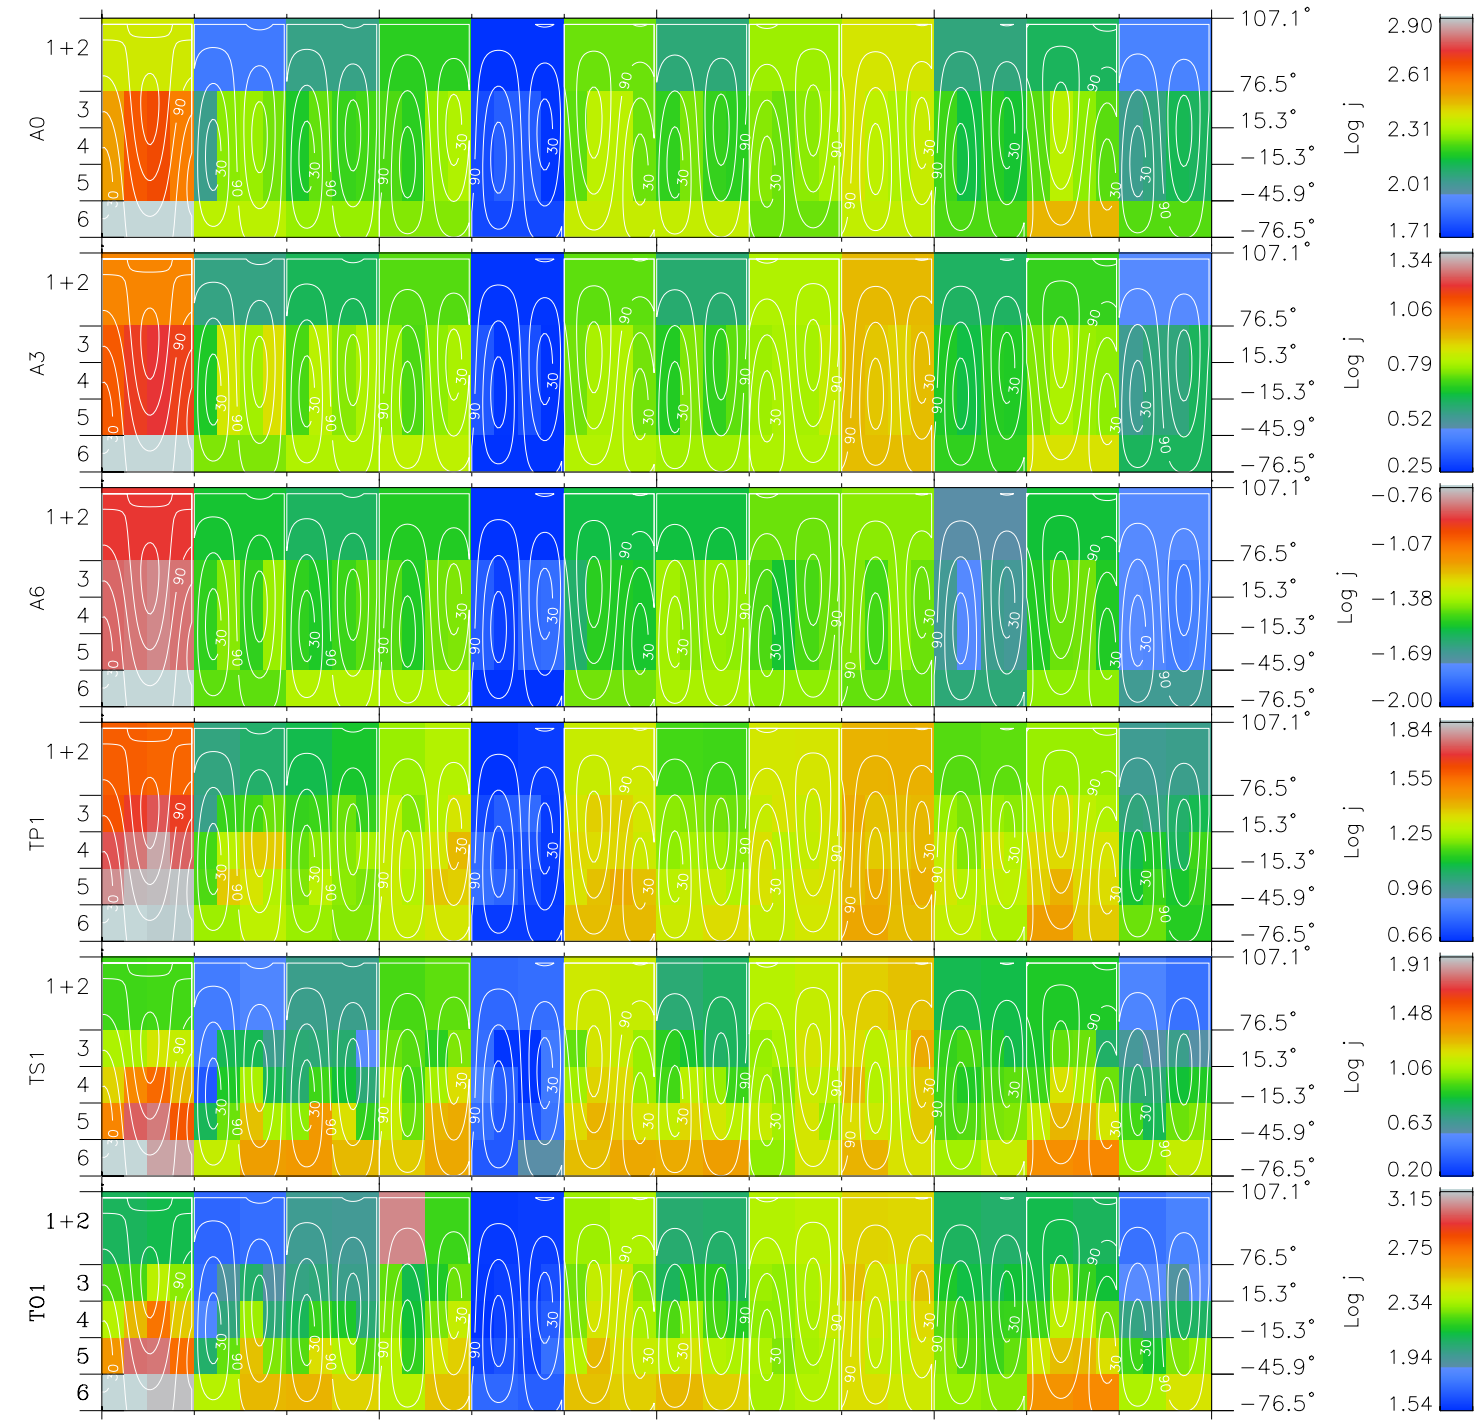

Galileo EPD Real Time All-Sky Anisotropies 99128

Software Version: RTSKY_FLUX V 1.20
 Data Production: 06-03-00
 Plot Production: Sun Sep 16 21:27:42 2001
 Color File: wondr3
 Geofactor File: 1.1

00:00:00 1999-128	128-06	128-12	128-18	00:00:00 1999-129	X JSE(R _j)
+	+	+	+	+	
-15.30	-16.88	-18.42	-19.94	-21.44	X JSE(R _j)
43.85	45.15	46.38	47.56	48.68	Y JSE(R _j)
-0.50	-0.46	-0.43	-0.39	-0.35	Z JSE(R _j)

- ◇ = Jupiter look direction
- = Corotation look direction