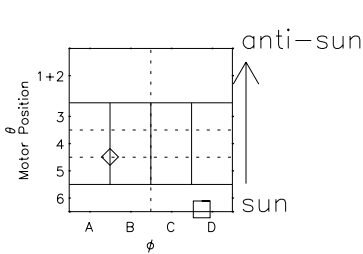

00:00:00 1999-128	128-06	128-12	128-18	00:00:00 1999-129	X JSE( $R_j$ )
+	+	+	+	+	
-15.30	-16.88	-18.42	-19.94	-21.44	Y JSE( $R_j$ )
43.85	45.15	46.38	47.56	48.68	Z JSE( $R_j$ )
-0.50	-0.46	-0.43	-0.39	-0.35	