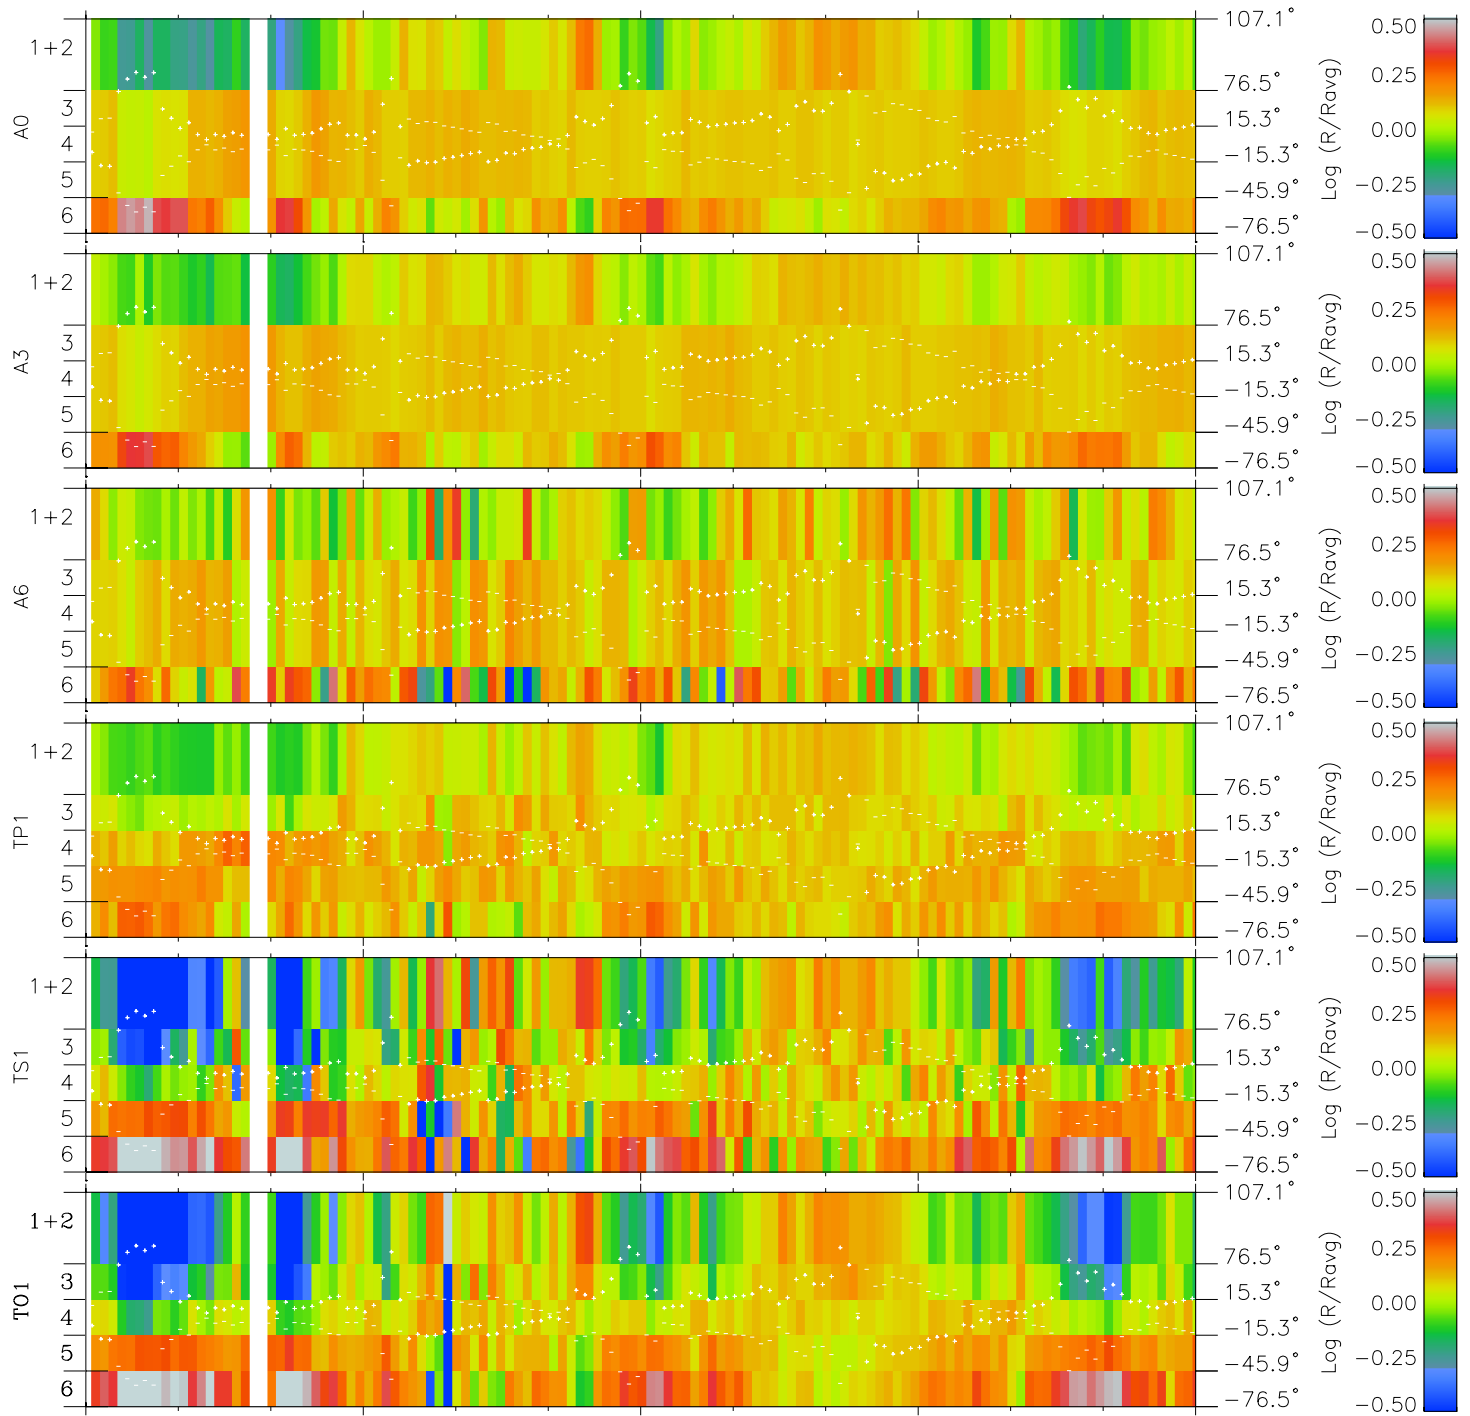

Galileo EPD Real Elevation Anisotropies 99128

Software Version: RTELEV_MEAN V 1.20
 Data Production: 06-03-00
 Plot Production: Sun Sep 16 21:28:08 2001
 Color File: wondr3
 Geofactor File: 1.1

00:00:00 1999-128	128-06	128-12	128-18	00:00:00 1999-129	
+	+	+	+	+	X JSE(R_j)
-15.30	-16.88	-18.42	-19.94	-21.44	Y JSE(R_j)
43.85	45.15	46.38	47.56	48.68	Z JSE(R_j)
-0.50	-0.46	-0.43	-0.39	-0.35	

- ◇ = Jupiter look direction
- = Corotation look direction