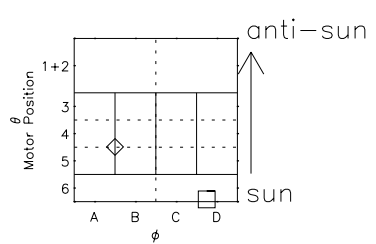

00:00:00 1999-128	128-06	128-12	128-18	00:00:00 1999-129	
+	+	+	+	+	X JSE(R <sub>j</sub> )
-15.30	-16.88	-18.42	-19.94	-21.44	Y JSE(R <sub>j</sub> )
43.85	45.15	46.38	47.56	48.68	Z JSE(R <sub>j</sub> )
-0.50	-0.46	-0.43	-0.39	-0.35	