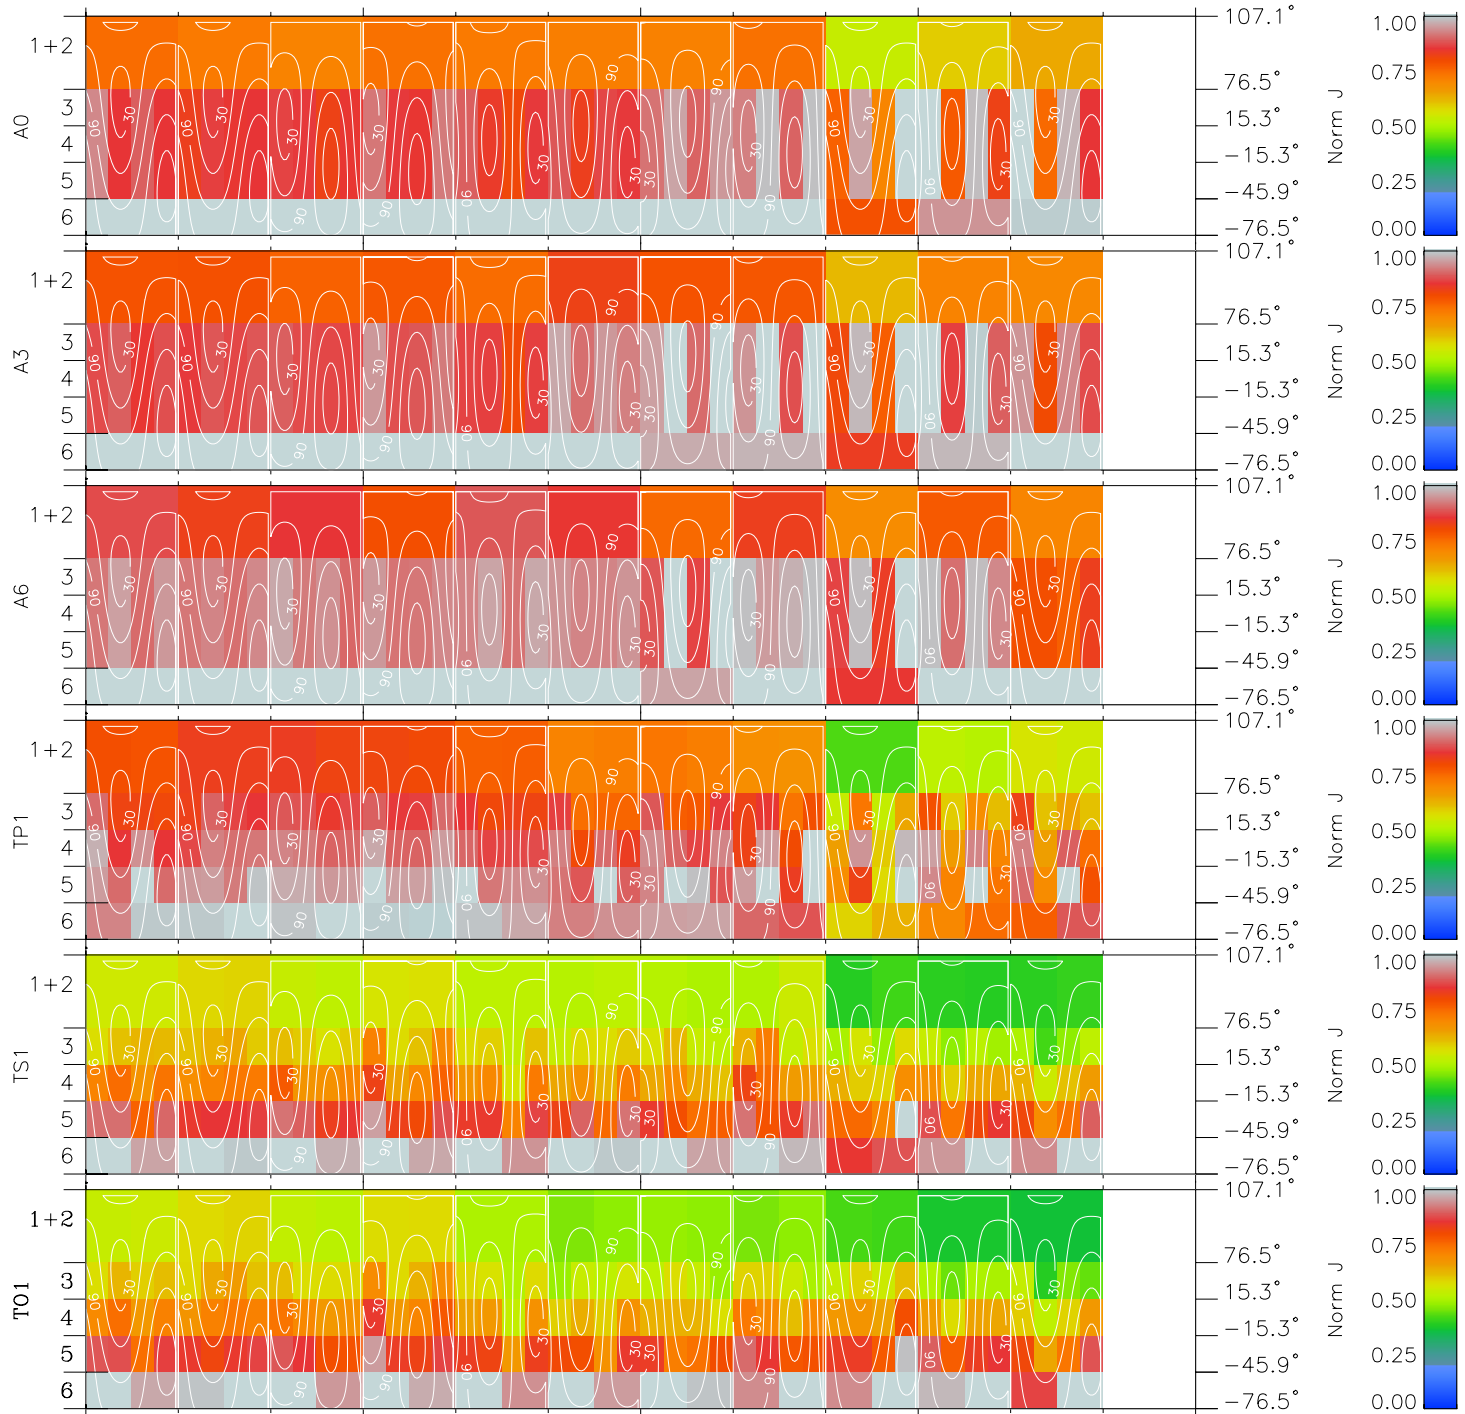

Galileo EPD Real Time All-Sky Anisotropies 99125

Software Version: RTSKY_NORM V 1.20
 Data Production: 06-03-00
 Plot Production: Sun Sep 16 21:13:40 2001
 Color File: wondr3
 Geofactor File: 1.1

00:00:00 1999-125	125-06	125-12	125-18	00:00:00 1999-126	
+	+	+	+	+	X JSE(R _j)
5.52	3.68	1.78	-0.04	-1.82	Y JSE(R _j)
19.52	22.61	25.40	27.92	30.26	Z JSE(R _j)
-0.78	-0.78	-0.76	-0.75	-0.73	

- ◇ = Jupiter look direction
- = Corotation look direction