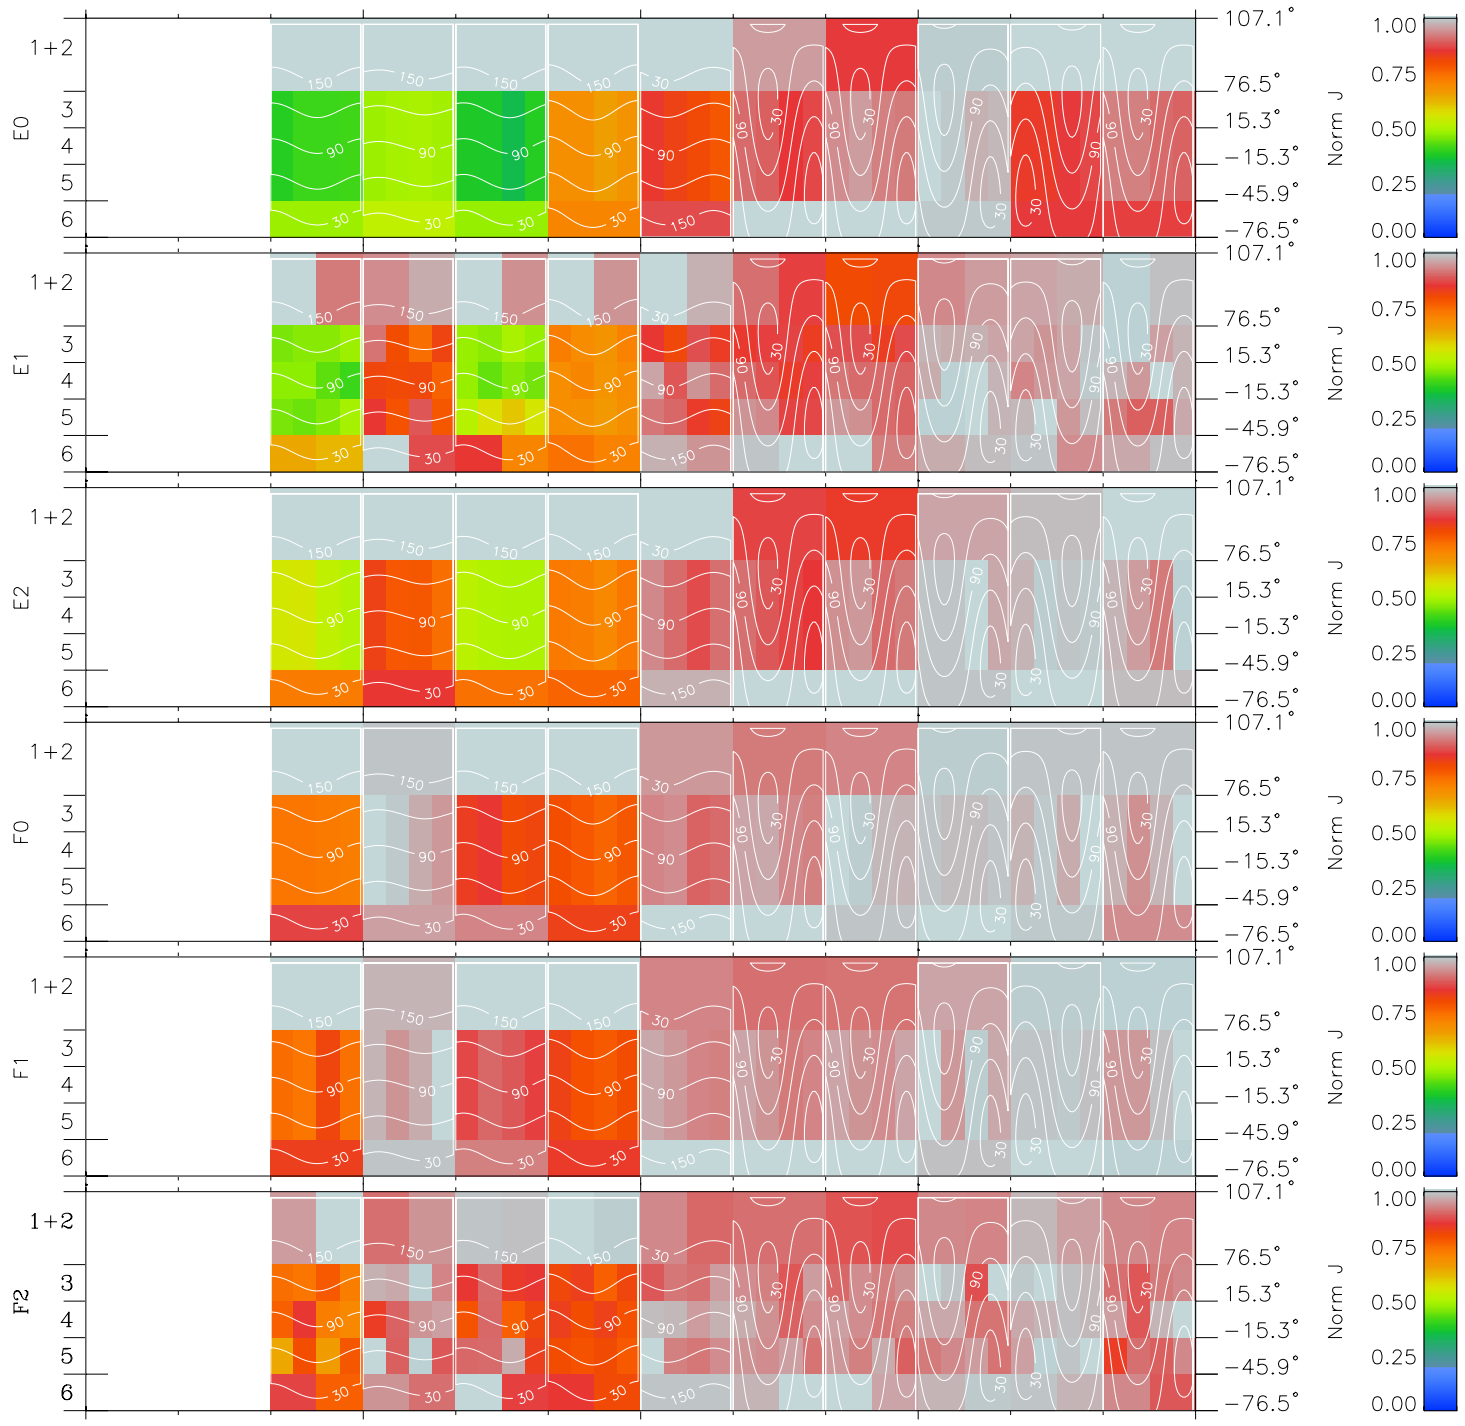

Galileo EPD Real Time All-Sky Anisotropies 98363

Software Version: RTSKY_NORM V 1.20
 Data Production: 06-03-00
 Plot Production: Sun Sep 16 20:17:39 2001
 Color File: wondr3
 Geofactor File: 1.1

Time	363-06	363-12	363-18	00:00:00 1998-364	
+	+	+	+	+	X JSE(R _j)
-126.86	-126.87	-126.87	-126.87	-126.86	Y JSE(R _j)
22.42	22.06	21.70	21.34	20.98	Z JSE(R _j)
3.93	3.94	3.95	3.97	3.98	

- ◇ = Jupiter look direction
- = Corotation look direction