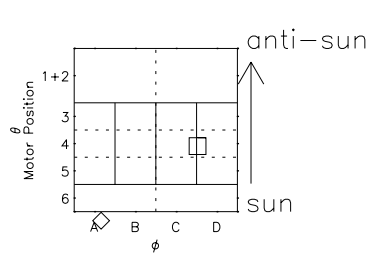

Time	363-06	363-12	363-18	00:00:00 1998-364	
+	+	+	+	+	X JSE(R <sub>j</sub> )
-126.86	-126.87	-126.87	-126.87	-126.86	Y JSE(R <sub>j</sub> )
22.42	22.06	21.70	21.34	20.98	Z JSE(R <sub>j</sub> )
3.93	3.94	3.95	3.97	3.98	