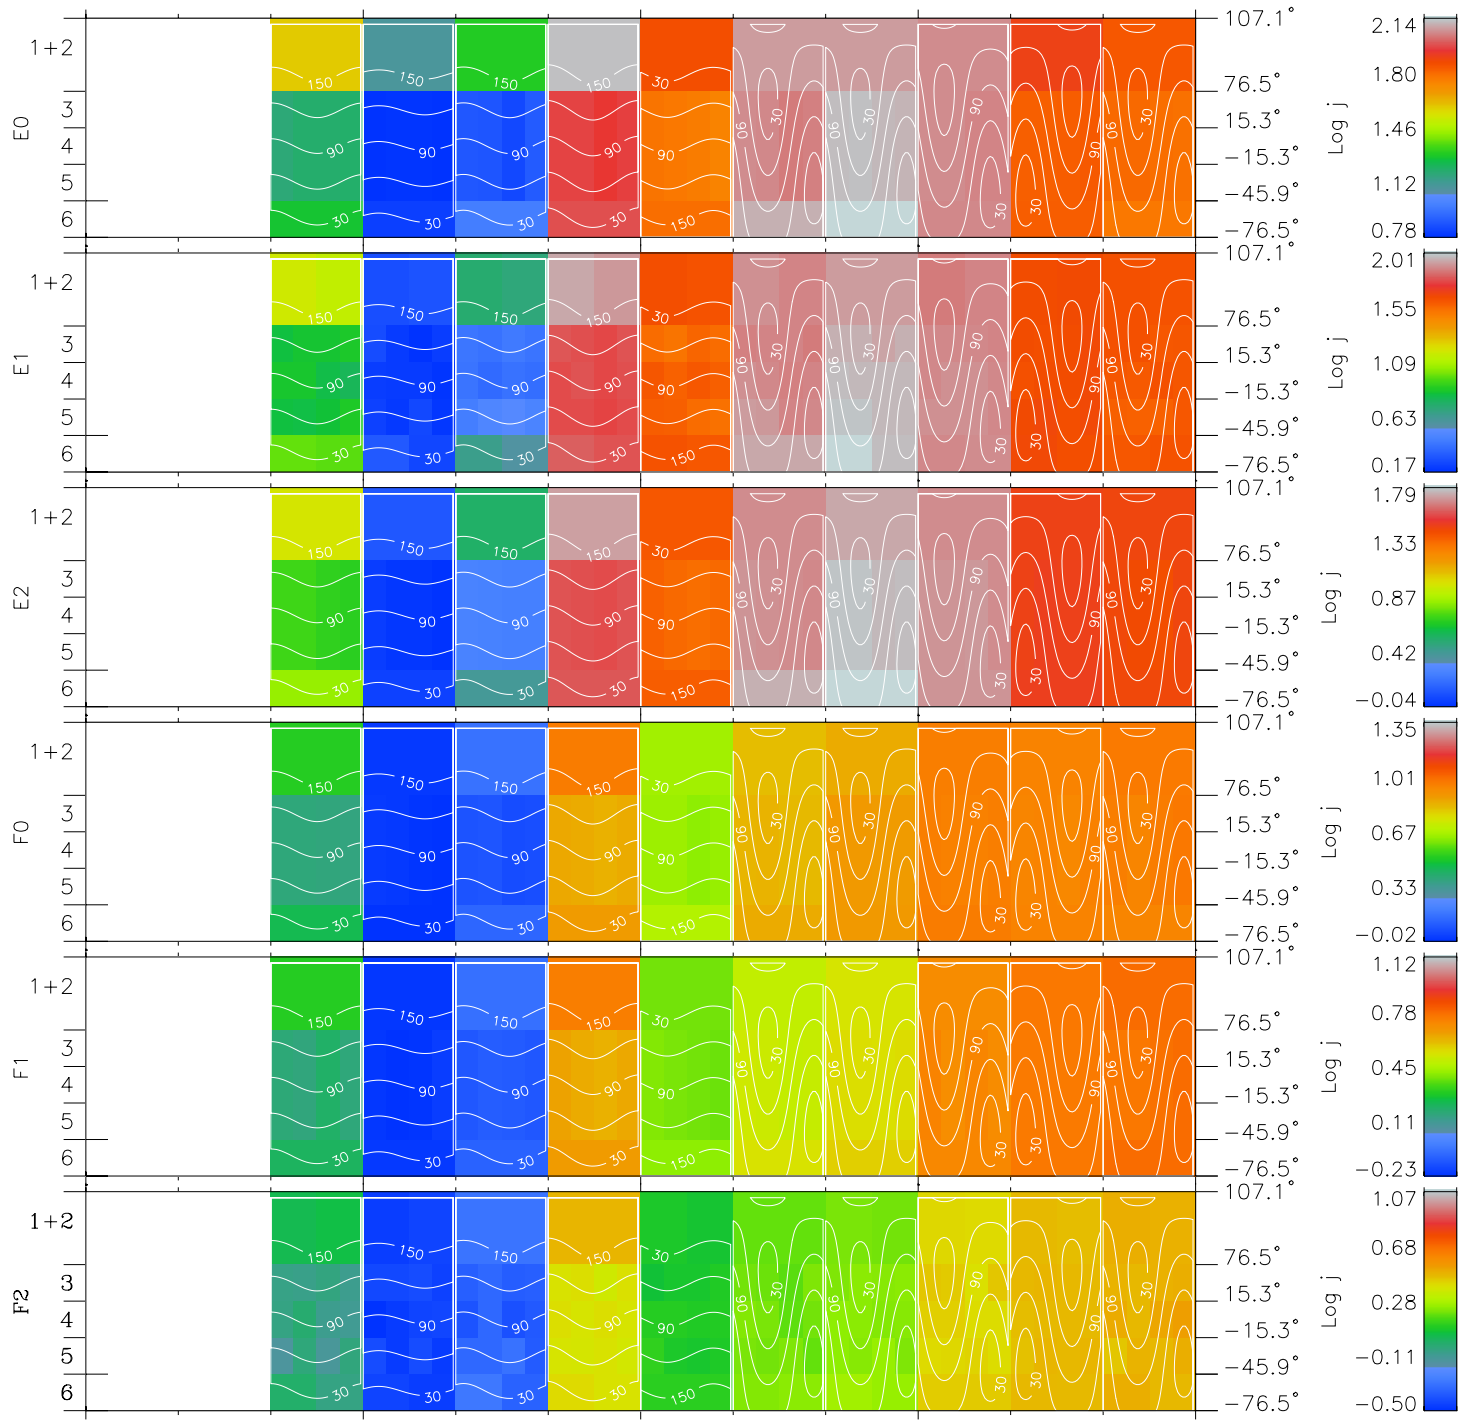

# Galileo EPD Real Time All-Sky Anisotropies 98363

Software Version: RTSKY\_FLUX V 1.20  
 Data Production: 06-03-00  
 Plot Production: Sun Sep 16 20:17:28 2001  
 Color File: wondr3  
 Geofactor File: 1.1

Time	363-06	363-12	363-18	00:00:00 1998-364	
+	+	+	+	+	X JSE(R <sub>j</sub> )
-126.86	-126.87	-126.87	-126.87	-126.86	Y JSE(R <sub>j</sub> )
22.42	22.06	21.70	21.34	20.98	Z JSE(R <sub>j</sub> )
3.93	3.94	3.95	3.97	3.98	

- ◇ = Jupiter look direction
- = Corotation look direction