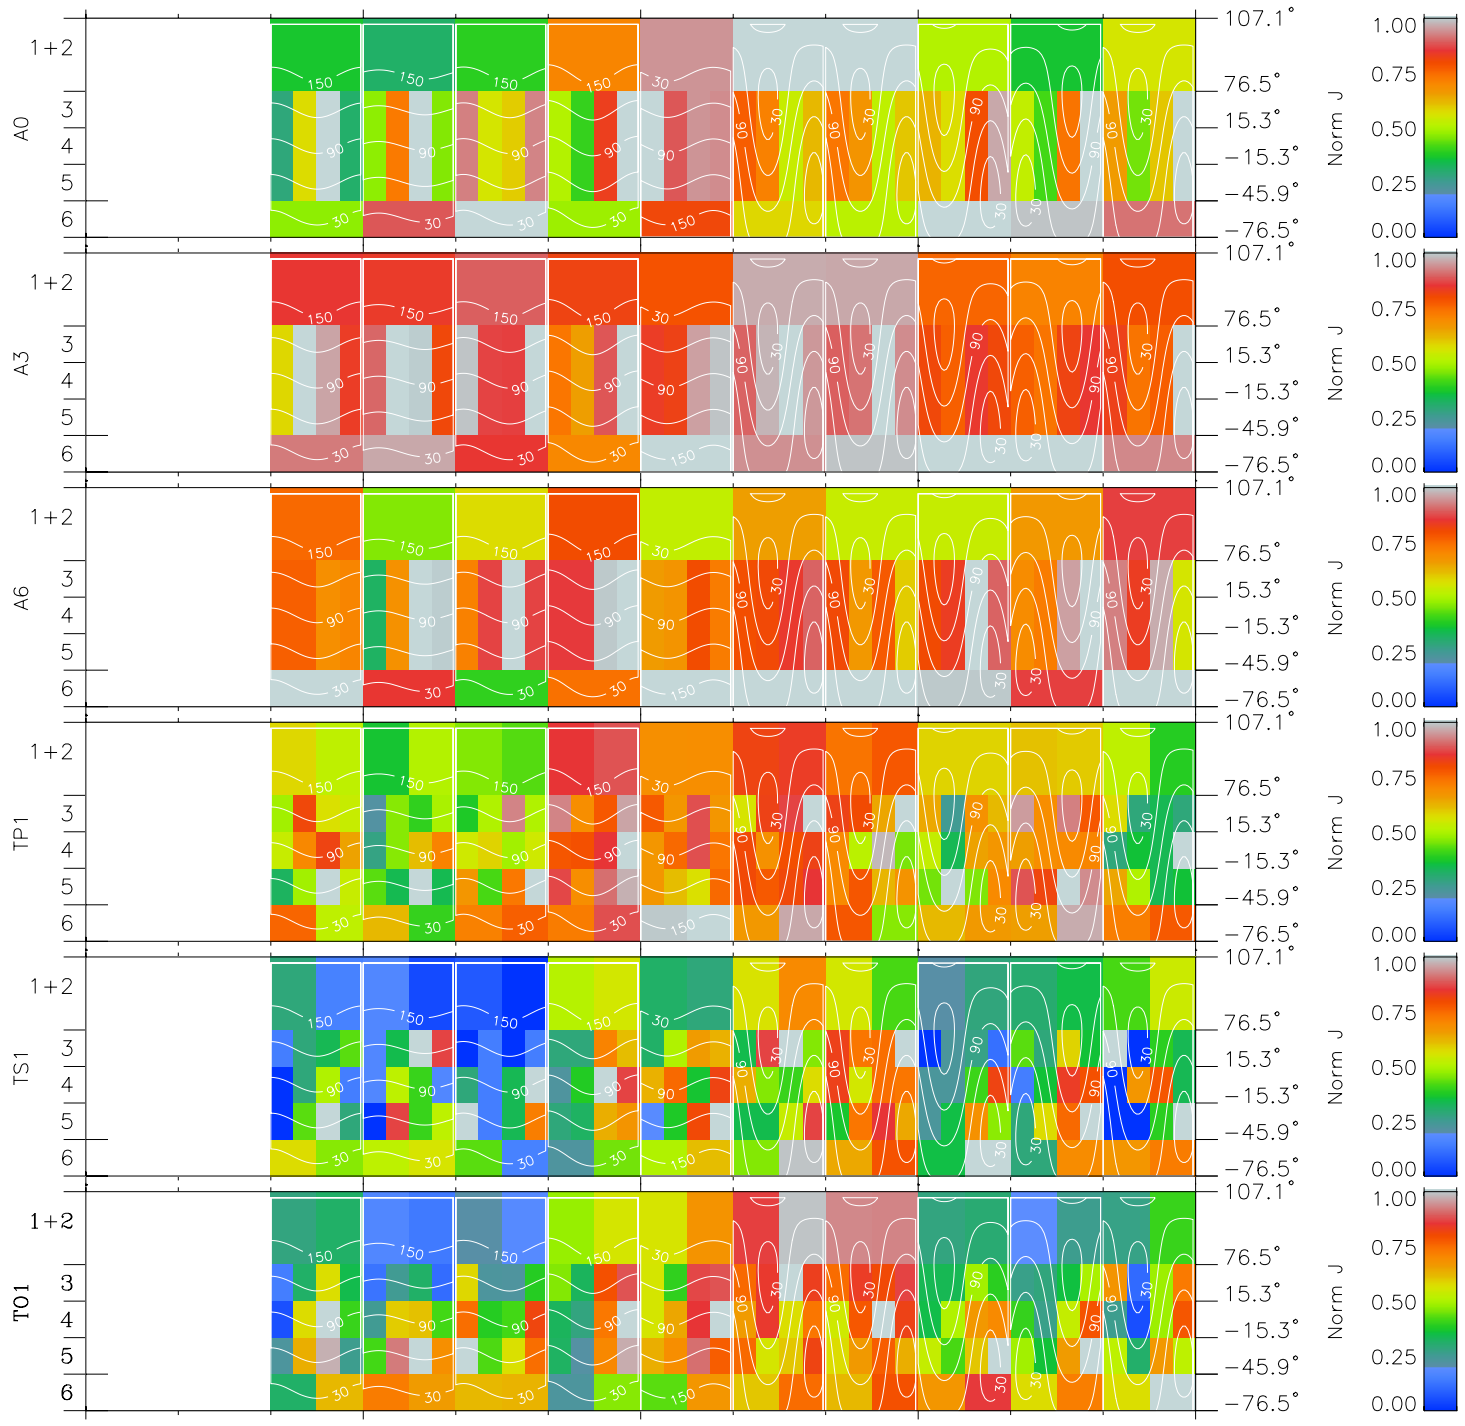

# Galileo EPD Real Time All-Sky Anisotropies 98363

Software Version: RTSKY\_NORM V 1.20  
 Data Production: 06-03-00  
 Plot Production: Sun Sep 16 20:17:33 2001  
 Color File: wondr3  
 Geofactor File: 1.1

00:00:00 1998-363	363-06	363-12	363-18	00:00:00 1998-364	
+ -126.86 22.42 3.93	+ -126.87 22.06 3.94	+ -126.87 21.70 3.95	+ -126.87 21.34 3.97	+ -126.86 20.98 3.98	X JSE(R <sub>j</sub> ) Y JSE(R <sub>j</sub> ) Z JSE(R <sub>j</sub> )

- ◇ = Jupiter look direction
- = Corotation look direction