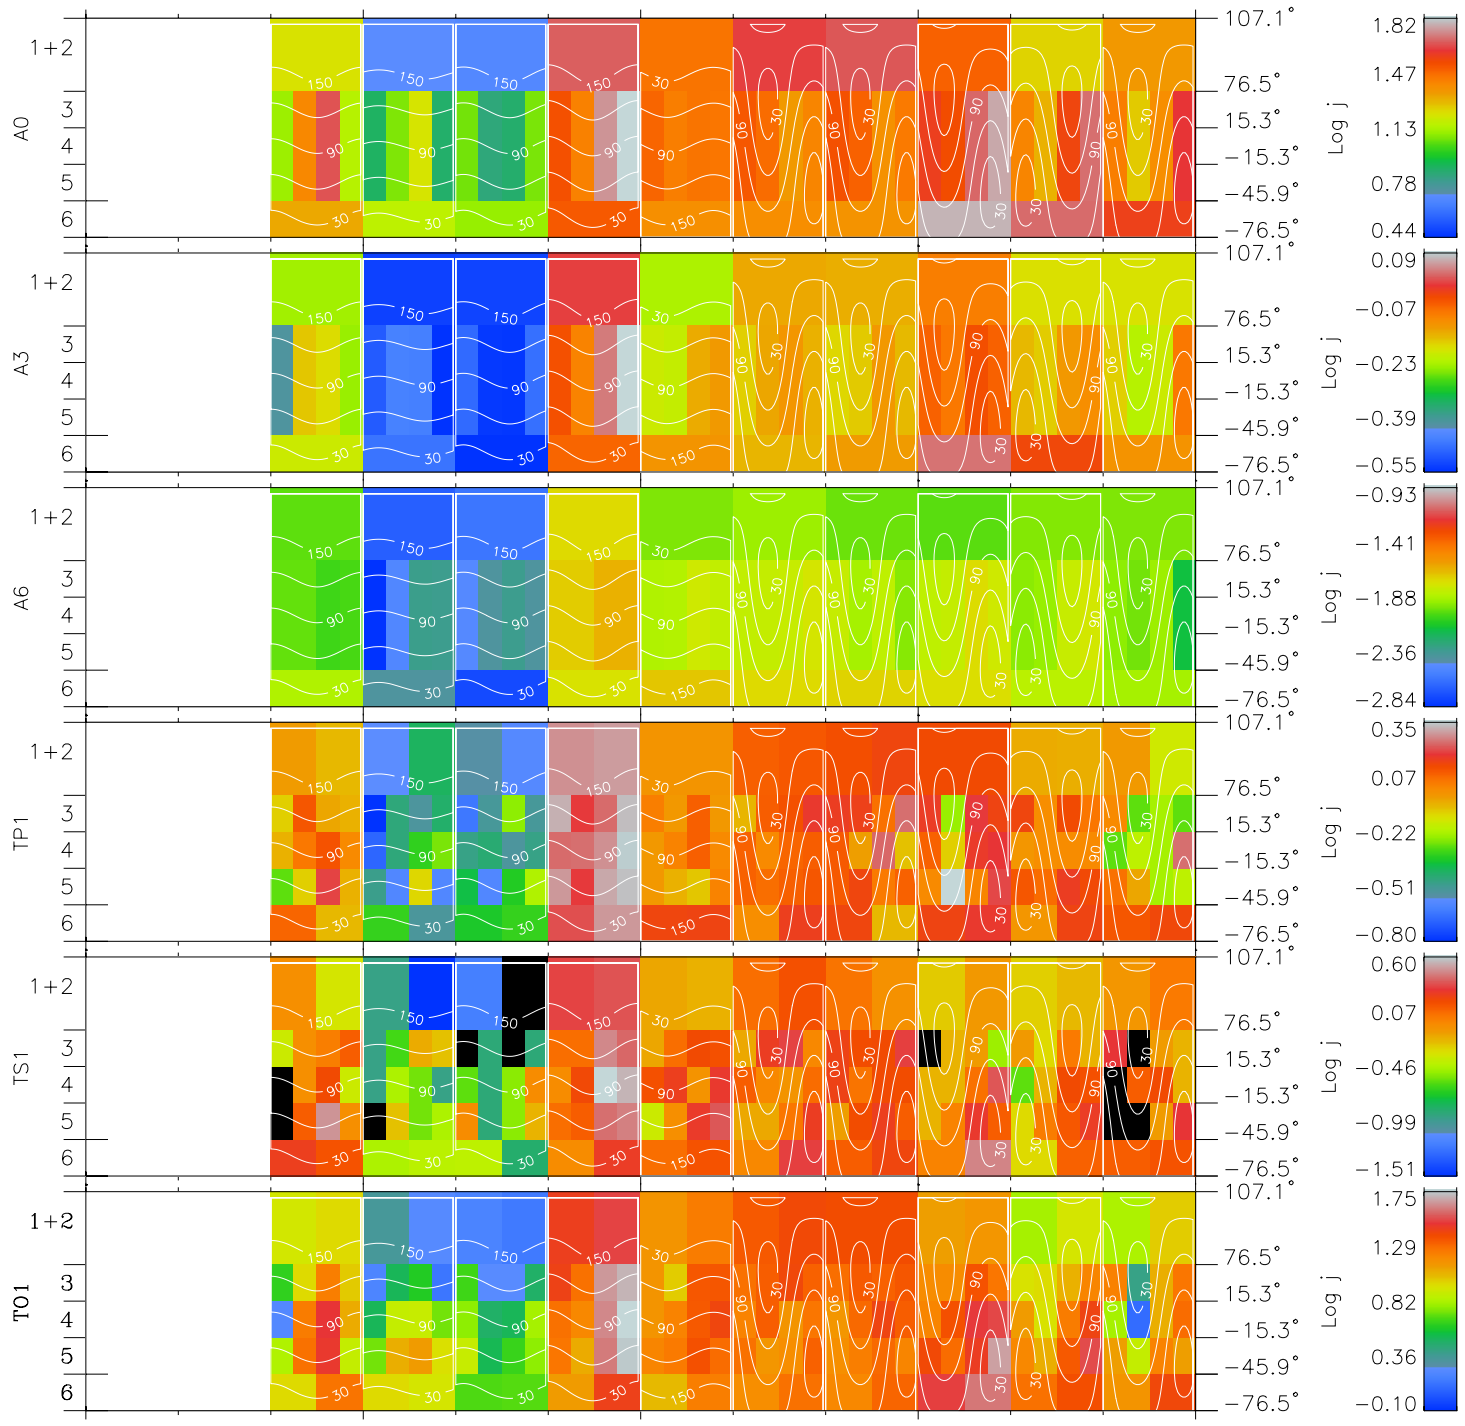

Galileo EPD Real Time All-Sky Anisotropies 98363

Software Version: RTSKY_FLUX V 1.20
 Data Production: 06-03-00
 Plot Production: Sun Sep 16 20:17:23 2001
 Color File: wondr3
 Geofactor File: 1.1

00:00:00 1998-363	363-06	363-12	363-18	00:00:00 1998-364	
+	+	+	+	+	
-126.86	-126.87	-126.87	-126.87	-126.86	X JSE(R _j)
22.42	22.06	21.70	21.34	20.98	Y JSE(R _j)
3.93	3.94	3.95	3.97	3.98	Z JSE(R _j)

- ◇ = Jupiter look direction
- = Corotation look direction