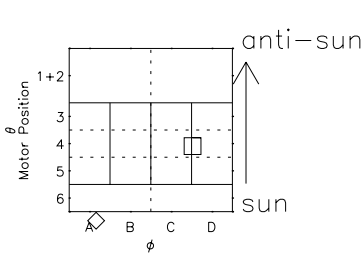

# Galileo EPD Real Elevation Anisotropies 98363

Software Version: RTELEV\_FLUX V 1.20  
Data Production: 06-03-00  
Plot Production: Sun Sep 16 20:17:52 2001  
Color File: wondr3  
Geofactor File: 1.1

00:00:00 1998-363	363-06	363-12	363-18	00:00:00 1998-364	
+	+	+	+	+	X JSE(R <sub>j</sub> )
-126.86	-126.87	-126.87	-126.87	-126.86	Y JSE(R <sub>j</sub> )
22.42	22.06	21.70	21.34	20.98	Z JSE(R <sub>j</sub> )
3.93	3.94	3.95	3.97	3.98	

- ◇ = Jupiter look direction
- = Corotation look direction