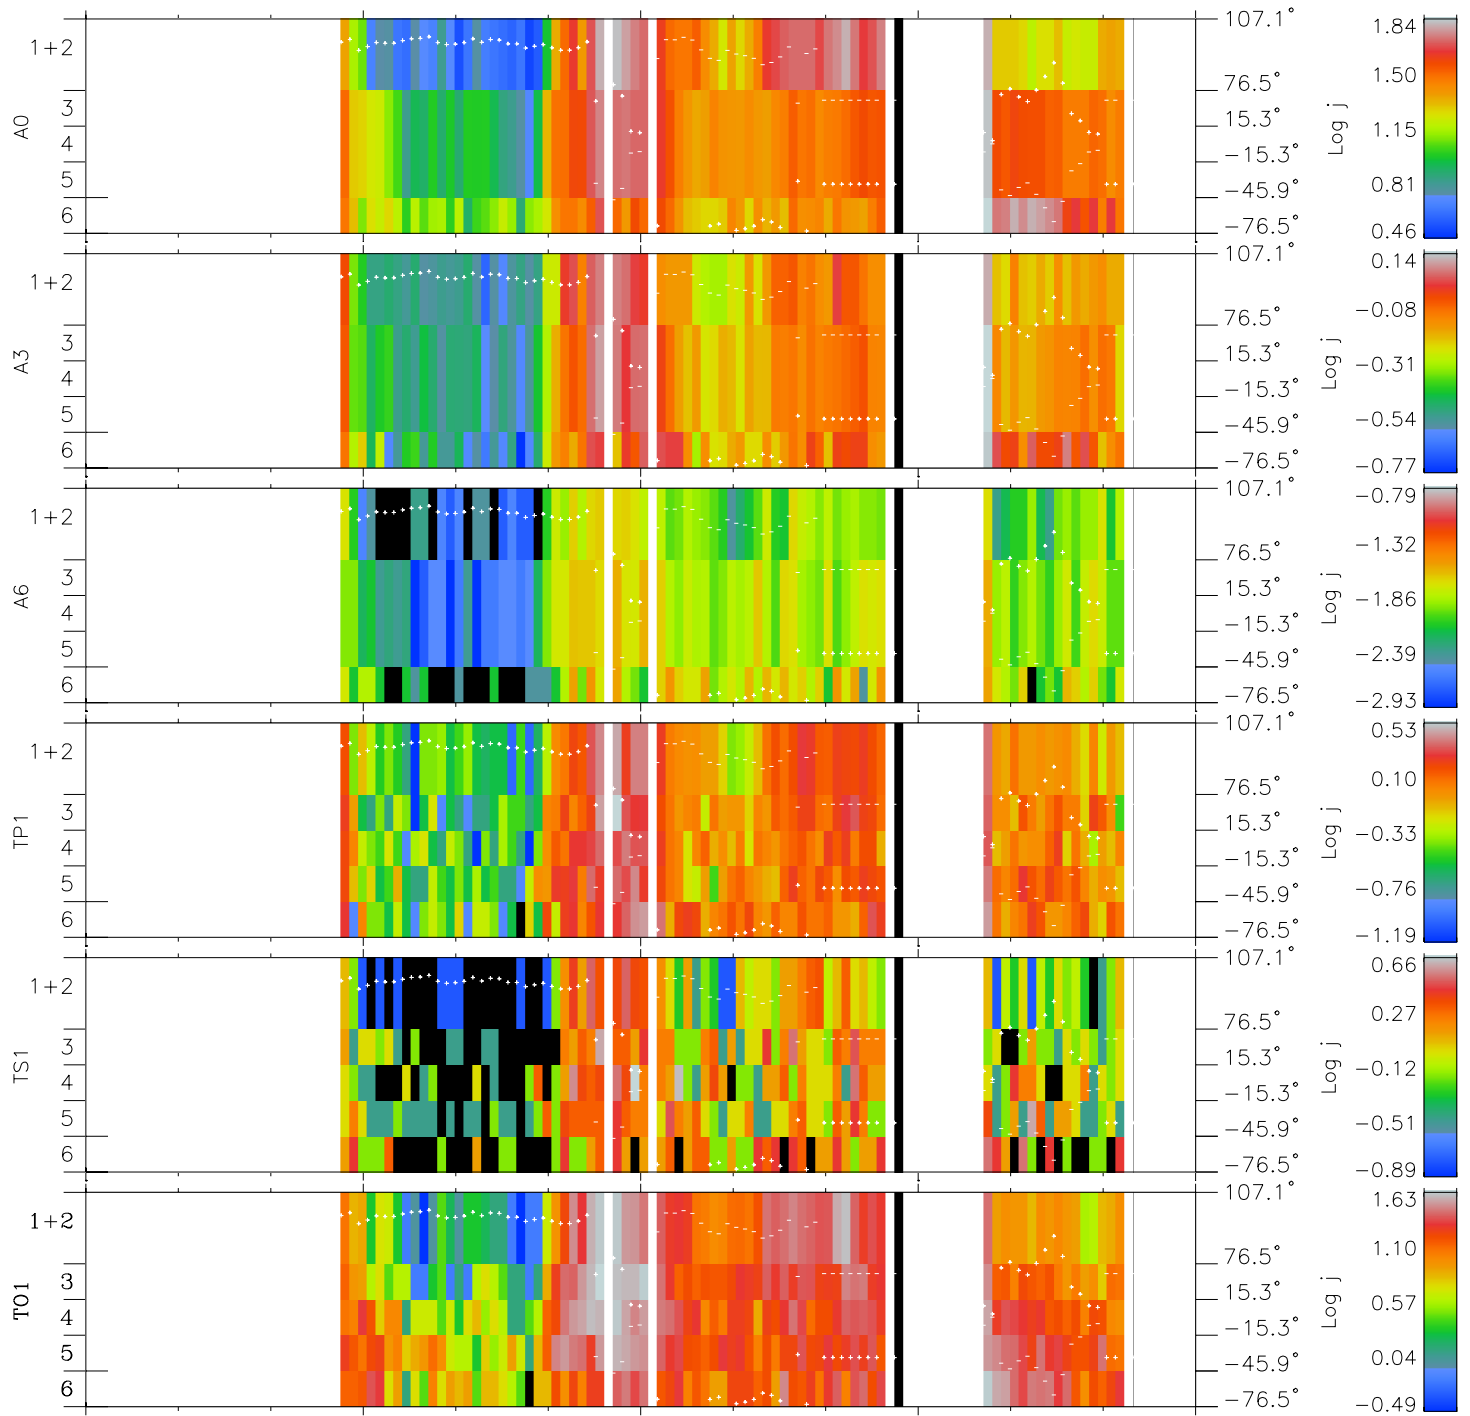

# Galileo EPD Real Elevation Anisotropies 98363

Software Version: RTELEV\_FLUX V 1.20  
Data Production: 06-03-00  
Plot Production: Sun Sep 16 20:17:52 2001  
Color File: wondr3  
Geofactor File: 1.1

00:00:00 1998-363	363-06	363-12	363-18	00:00:00 1998-364	
+	+	+	+	+	X JSE(R <sub>j</sub> )
-126.86	-126.87	-126.87	-126.87	-126.86	Y JSE(R <sub>j</sub> )
22.42	22.06	21.70	21.34	20.98	Z JSE(R <sub>j</sub> )
3.93	3.94	3.95	3.97	3.98	

- ◇ = Jupiter look direction
- = Corotation look direction