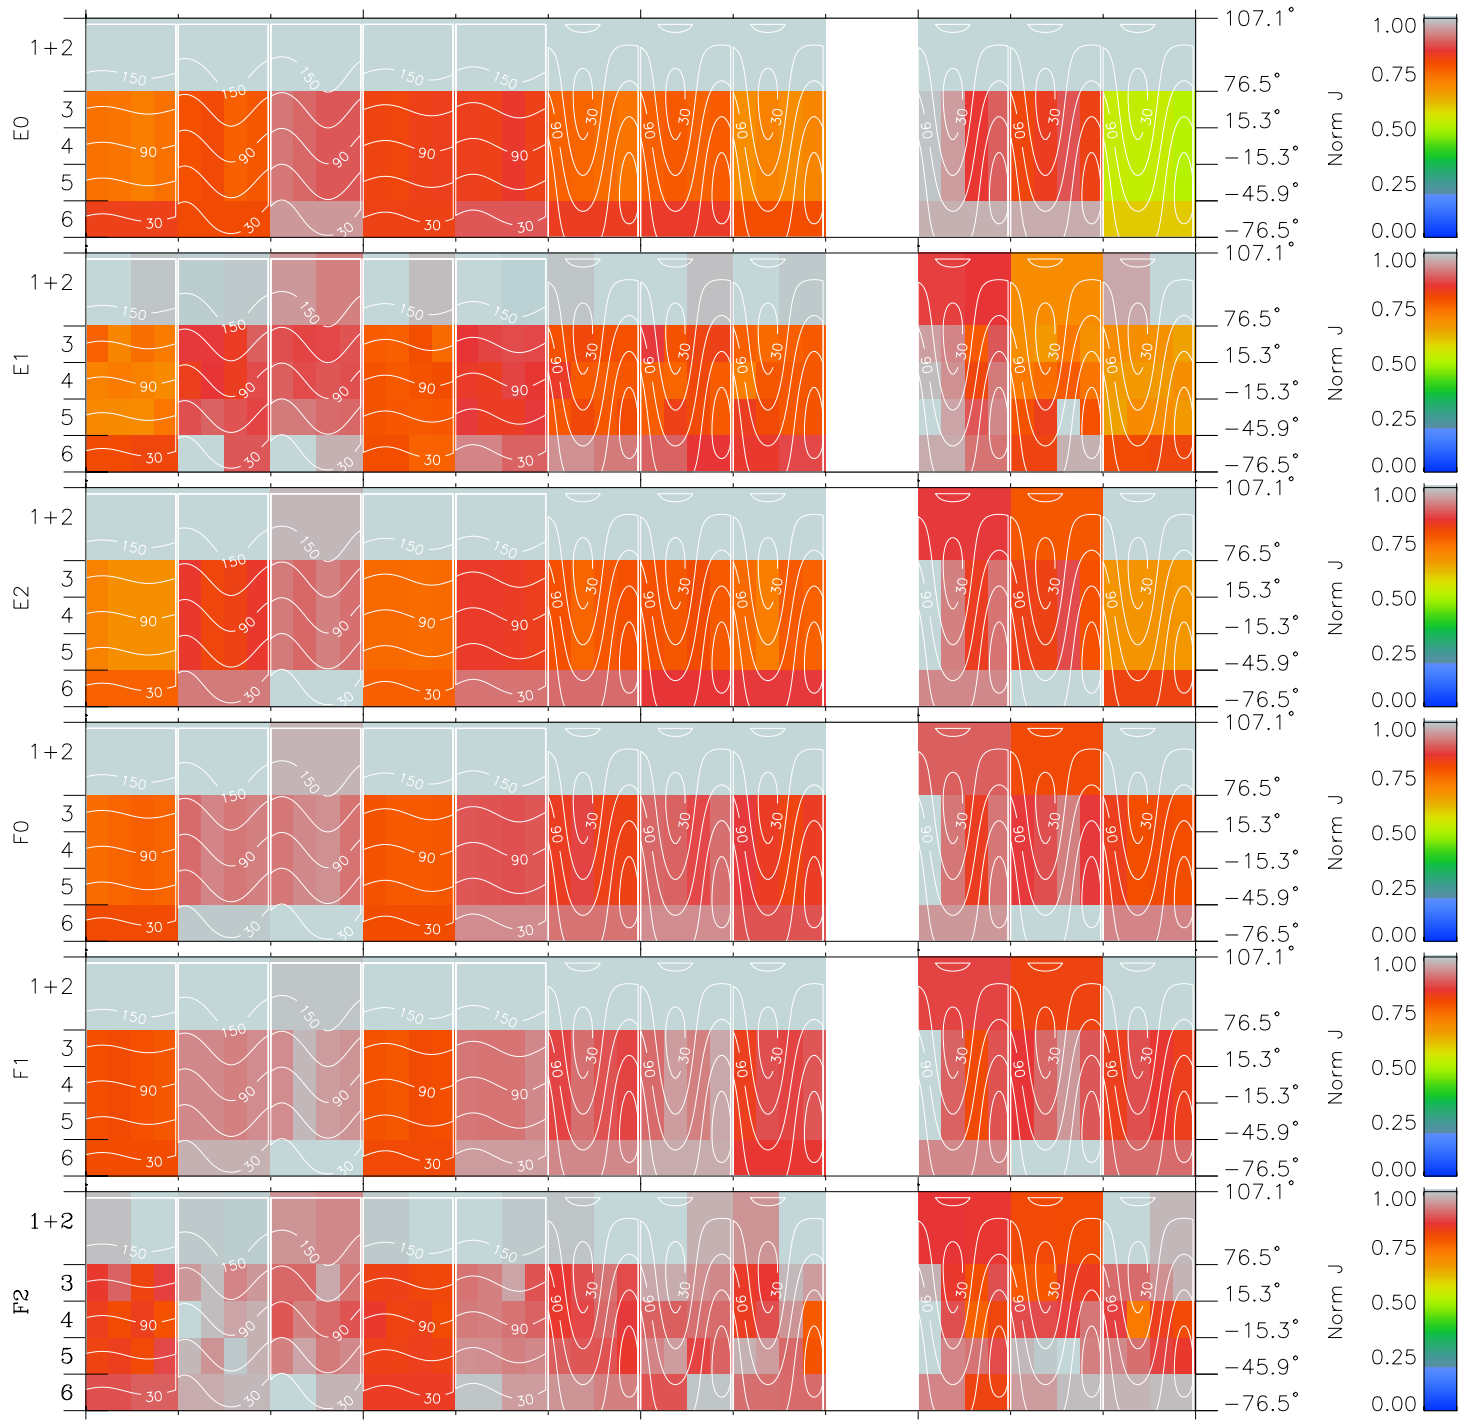

# Galileo EPD Real Time All-Sky Anisotropies 98362

Software Version: RTSKY\_NORM V 1.20  
 Data Production: 06-03-00  
 Plot Production: Sun Sep 16 20:10:08 2001  
 Color File: wondr3  
 Geofactor File: 1.1

00:00:00 1998-362	362-06	362-12	362-18	00:00:00 1998-363	X JSE(R <sub>j</sub> )
+ -126.70 23.83 3.87	+ -126.75 23.48 3.89	+ -126.79 23.13 3.90	+ -126.83 22.78 3.91	+ -126.85 22.42 3.93	Y JSE(R <sub>j</sub> )
					Z JSE(R <sub>j</sub> )

- ◇ = Jupiter look direction
- = Corotation look direction