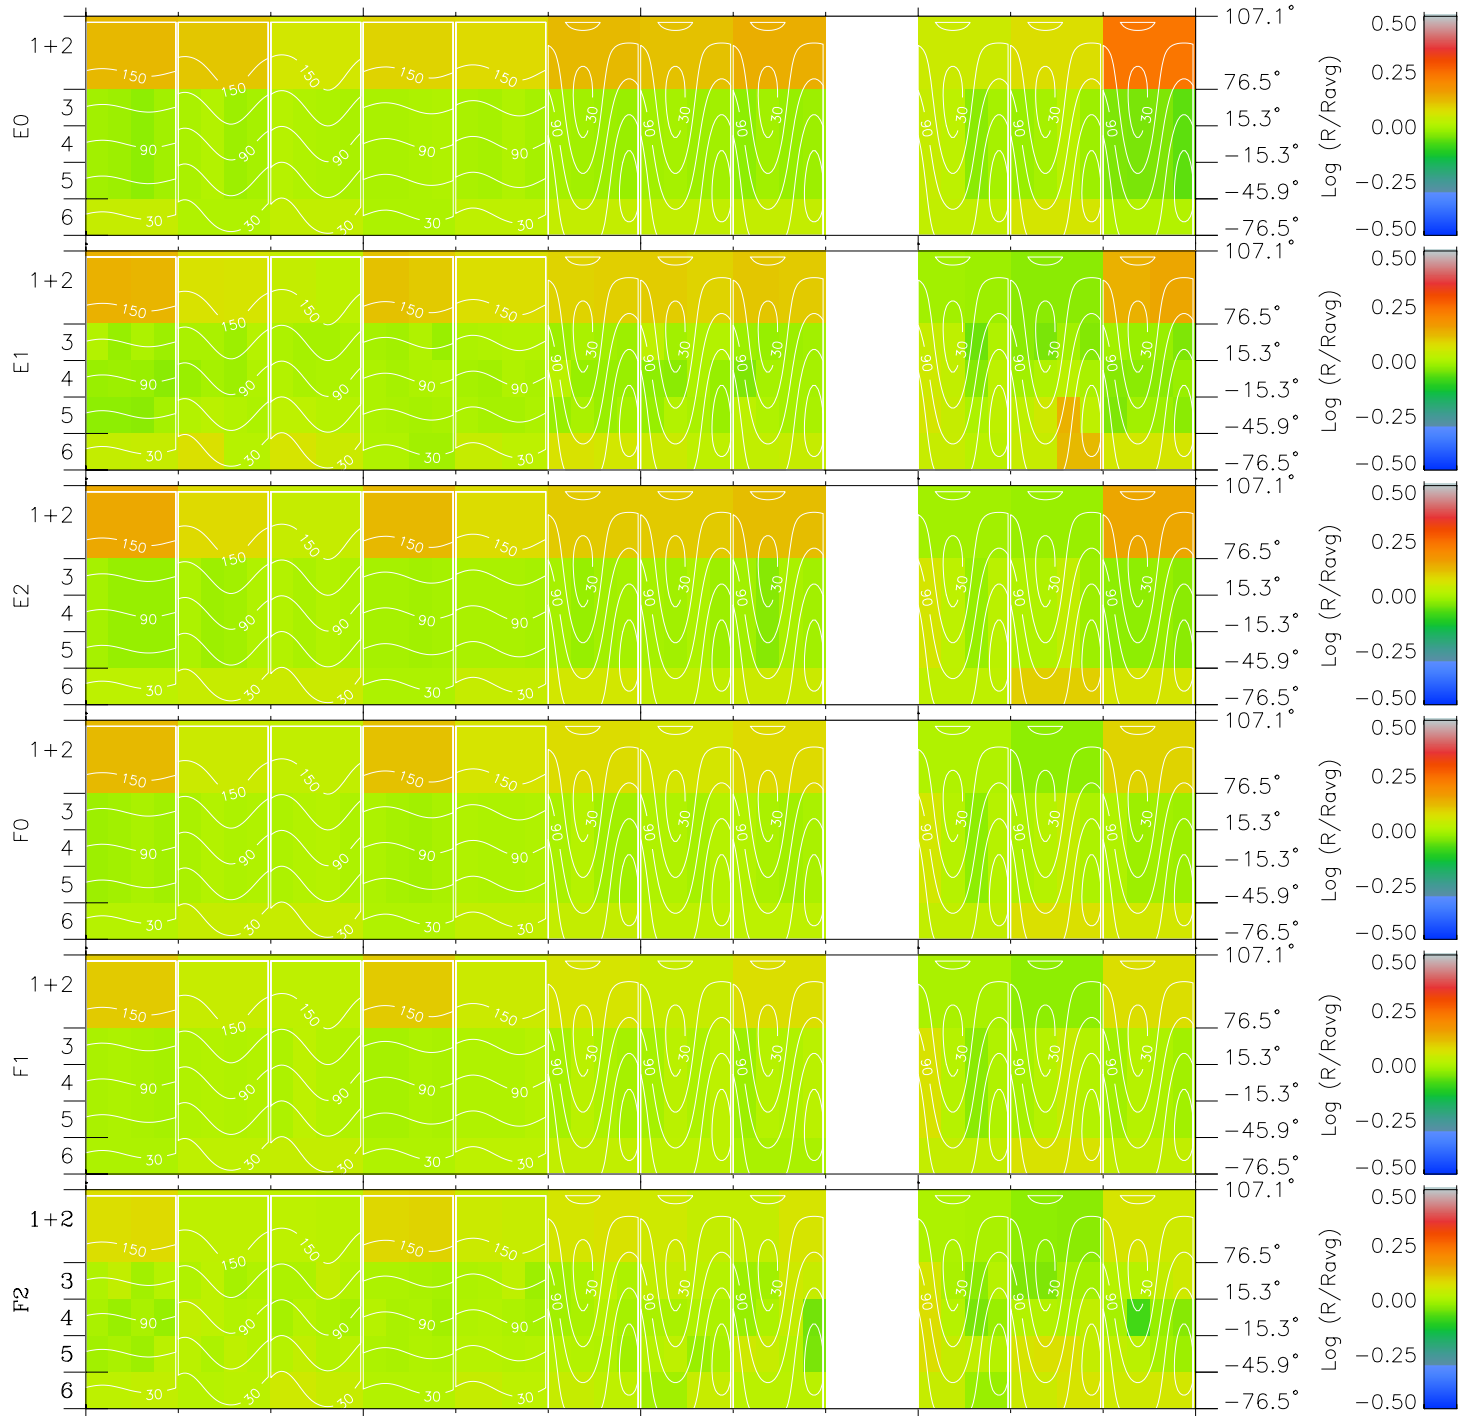

Galileo EPD Real Time All-Sky Anisotropies 98362

Software Version: RTSKY_MEAN V 1.20
Data Production: 06-03-00
Plot Production: Sun Sep 16 20:09:44 2001
Color File: wondr3
Geofactor File: 1.1

00:00:00 1998-362	362-06	362-12	362-18	00:00:00 1998-363	
+	+	+	+	+	X JSE(R _j)
-126.70	-126.75	-126.79	-126.83	-126.85	Y JSE(R _j)
23.83	23.48	23.13	22.78	22.42	Z JSE(R _j)
3.87	3.89	3.90	3.91	3.93	

- ◇ = Jupiter look direction
- = Corotation look direction