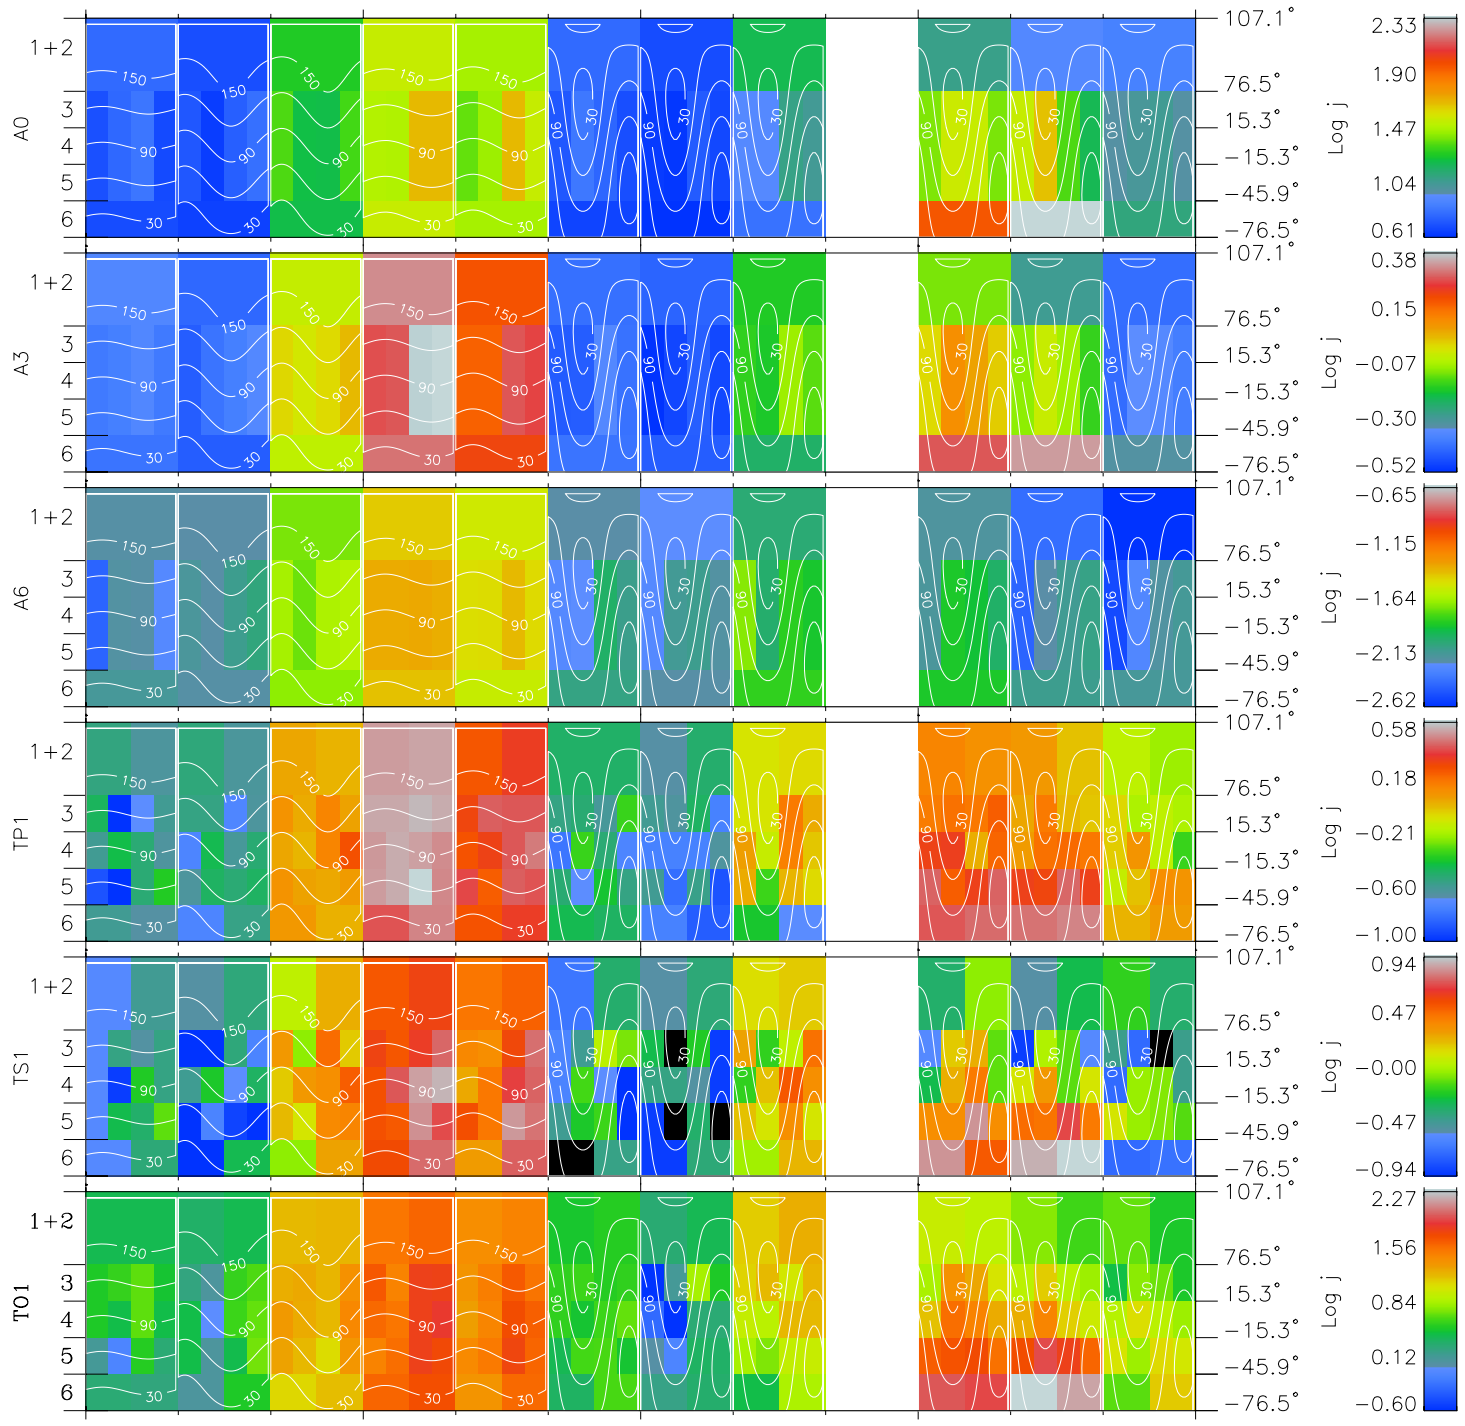

# Galileo EPD Real Time All-Sky Anisotropies 98362

Software Version: RTSKY\_FLUX V 1.20  
 Data Production: 06-03-00  
 Plot Production: Sun Sep 16 20:09:50 2001  
 Color File: wondr3  
 Geofactor File: 1.1

00:00:00 1998-362	362-06	362-12	362-18	00:00:00 1998-363	X JSE(R <sub>j</sub> )
+ -126.70 23.83 3.87	+ -126.75 23.48 3.89	+ -126.79 23.13 3.90	+ -126.83 22.78 3.91	+ -126.85 22.42 3.93	Y JSE(R <sub>j</sub> ) Z JSE(R <sub>j</sub> )

- ◇ = Jupiter look direction
- = Corotation look direction