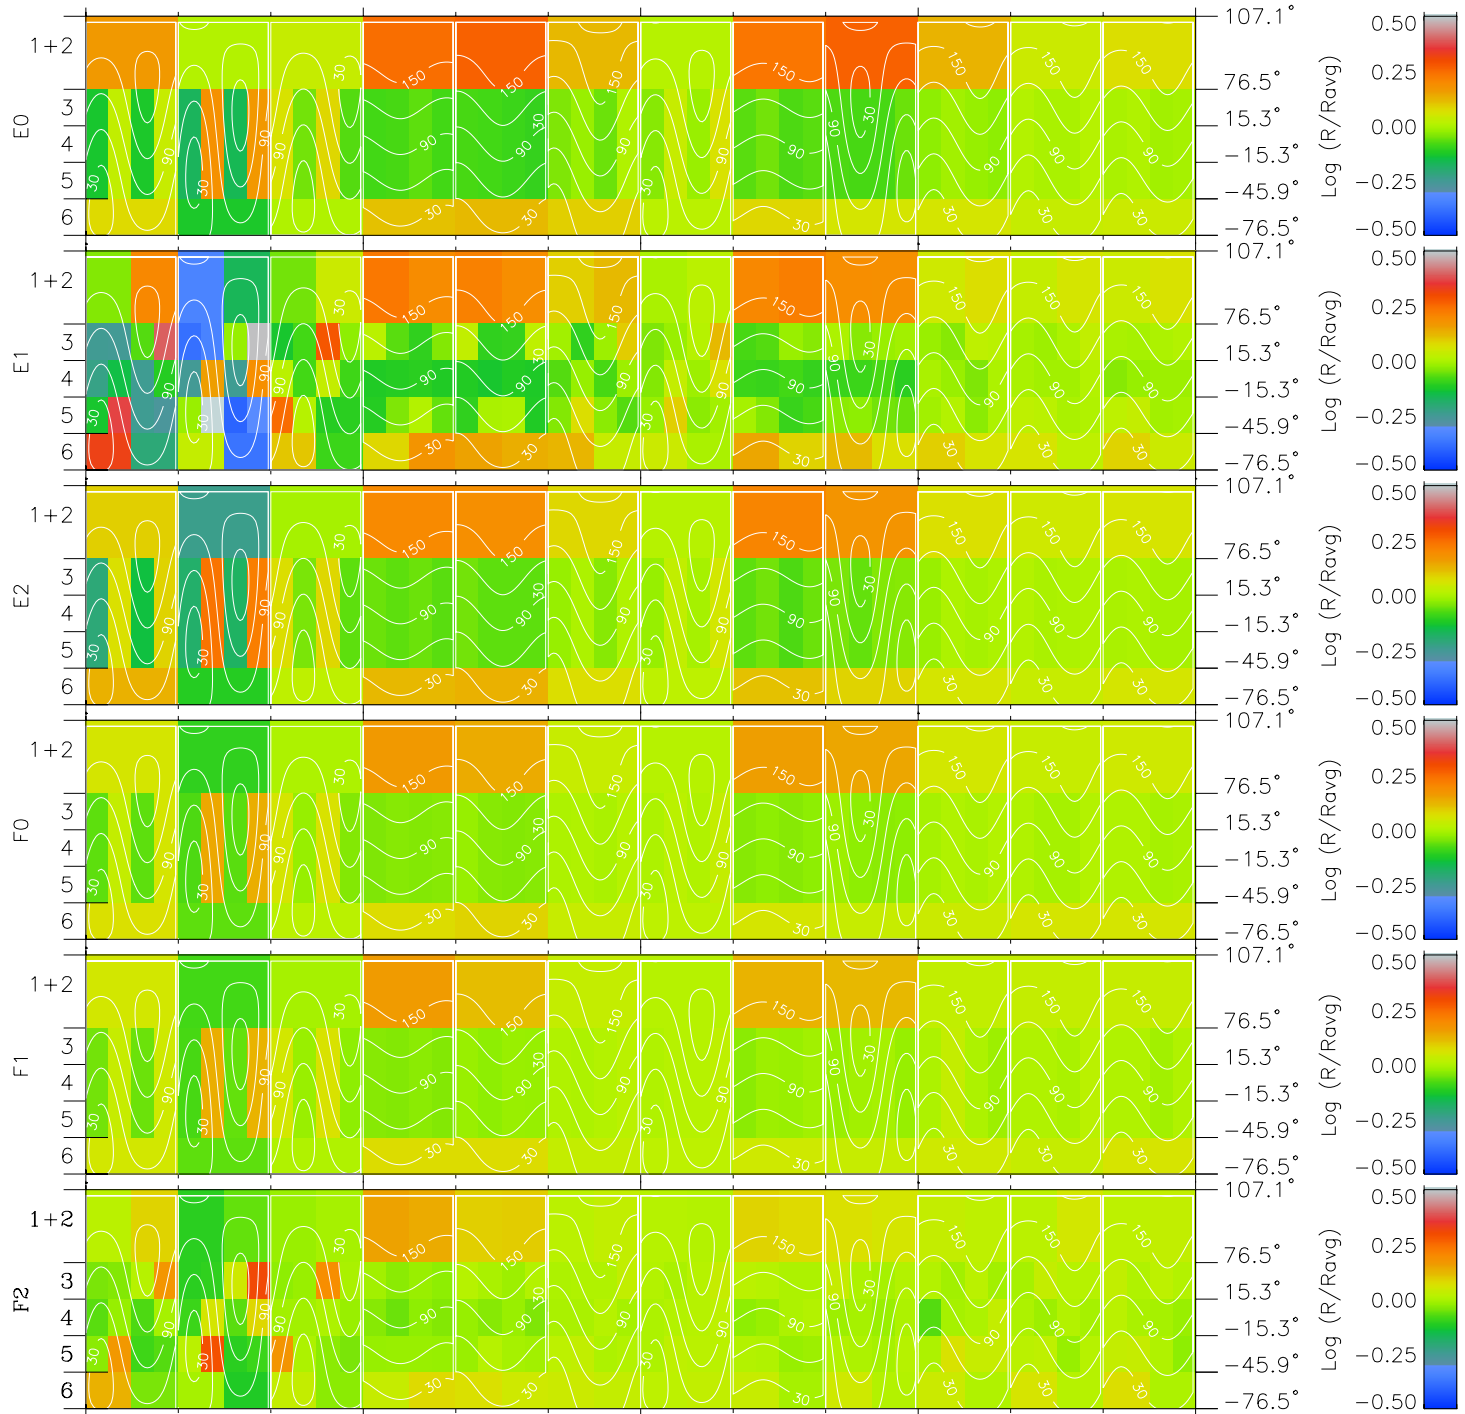

Galileo EPD Real Time All-Sky Anisotropies 98361

Software Version: RTSKY_MEAN V 1.20
 Data Production: 06-03-00
 Plot Production: Sun Sep 16 20:01:56 2001
 Color File: wondr3
 Geofactor File: 1.1

Time	1998-361	361-06	361-12	361-18	1998-362	
	+	+	+	+	+	X JSE(R _j)
	-126.39	-126.48	-126.56	-126.63	-126.70	Y JSE(R _j)
	25.22	24.88	24.53	24.18	23.83	Z JSE(R _j)
	3.82	3.83	3.84	3.86	3.87	

- ◇ = Jupiter look direction
- = Corotation look direction