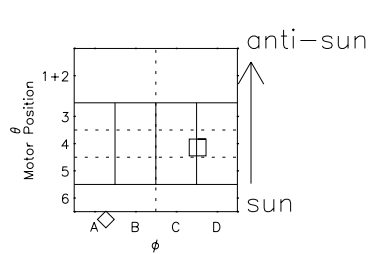

Time	361-06	361-12	361-18	00:00:00 1998-362	
+	+	+	+	+	X JSE(R <sub>j</sub> )
-126.39	-126.48	-126.56	-126.63	-126.70	Y JSE(R <sub>j</sub> )
25.22	24.88	24.53	24.18	23.83	Z JSE(R <sub>j</sub> )
3.82	3.83	3.84	3.86	3.87	