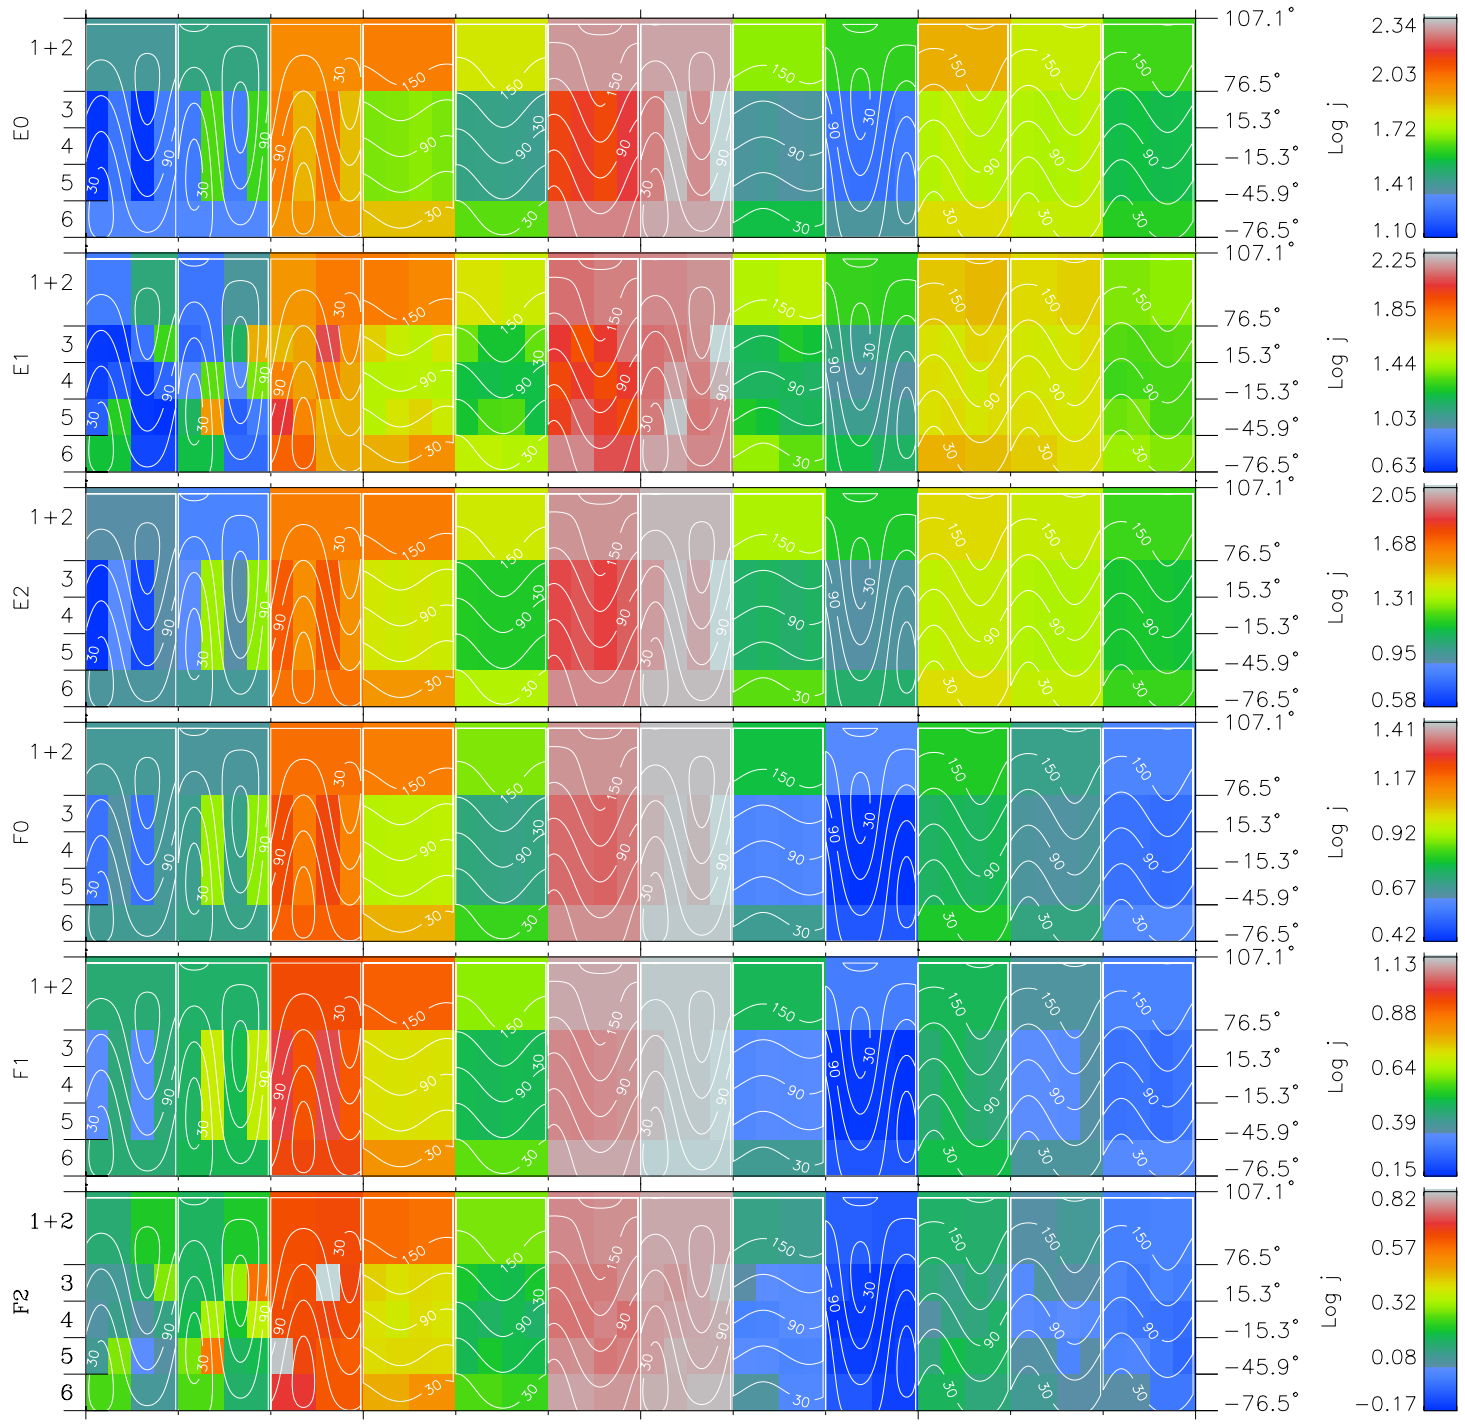

# Galileo EPD Real Time All-Sky Anisotropies 98361

Software Version: RTSKY\_FLUX V 1.20  
 Data Production: 06-03-00  
 Plot Production: Sun Sep 16 20:02:10 2001  
 Color File: wondr3  
 Geofactor File: 1.1

Time	361-06	361-12	361-18	00:00:00 1998-362	
+	+	+	+	+	X JSE(R <sub>j</sub> )
-126.39	-126.48	-126.56	-126.63	-126.70	Y JSE(R <sub>j</sub> )
25.22	24.88	24.53	24.18	23.83	Z JSE(R <sub>j</sub> )
3.82	3.83	3.84	3.86	3.87	

- ◇ = Jupiter look direction
- = Corotation look direction