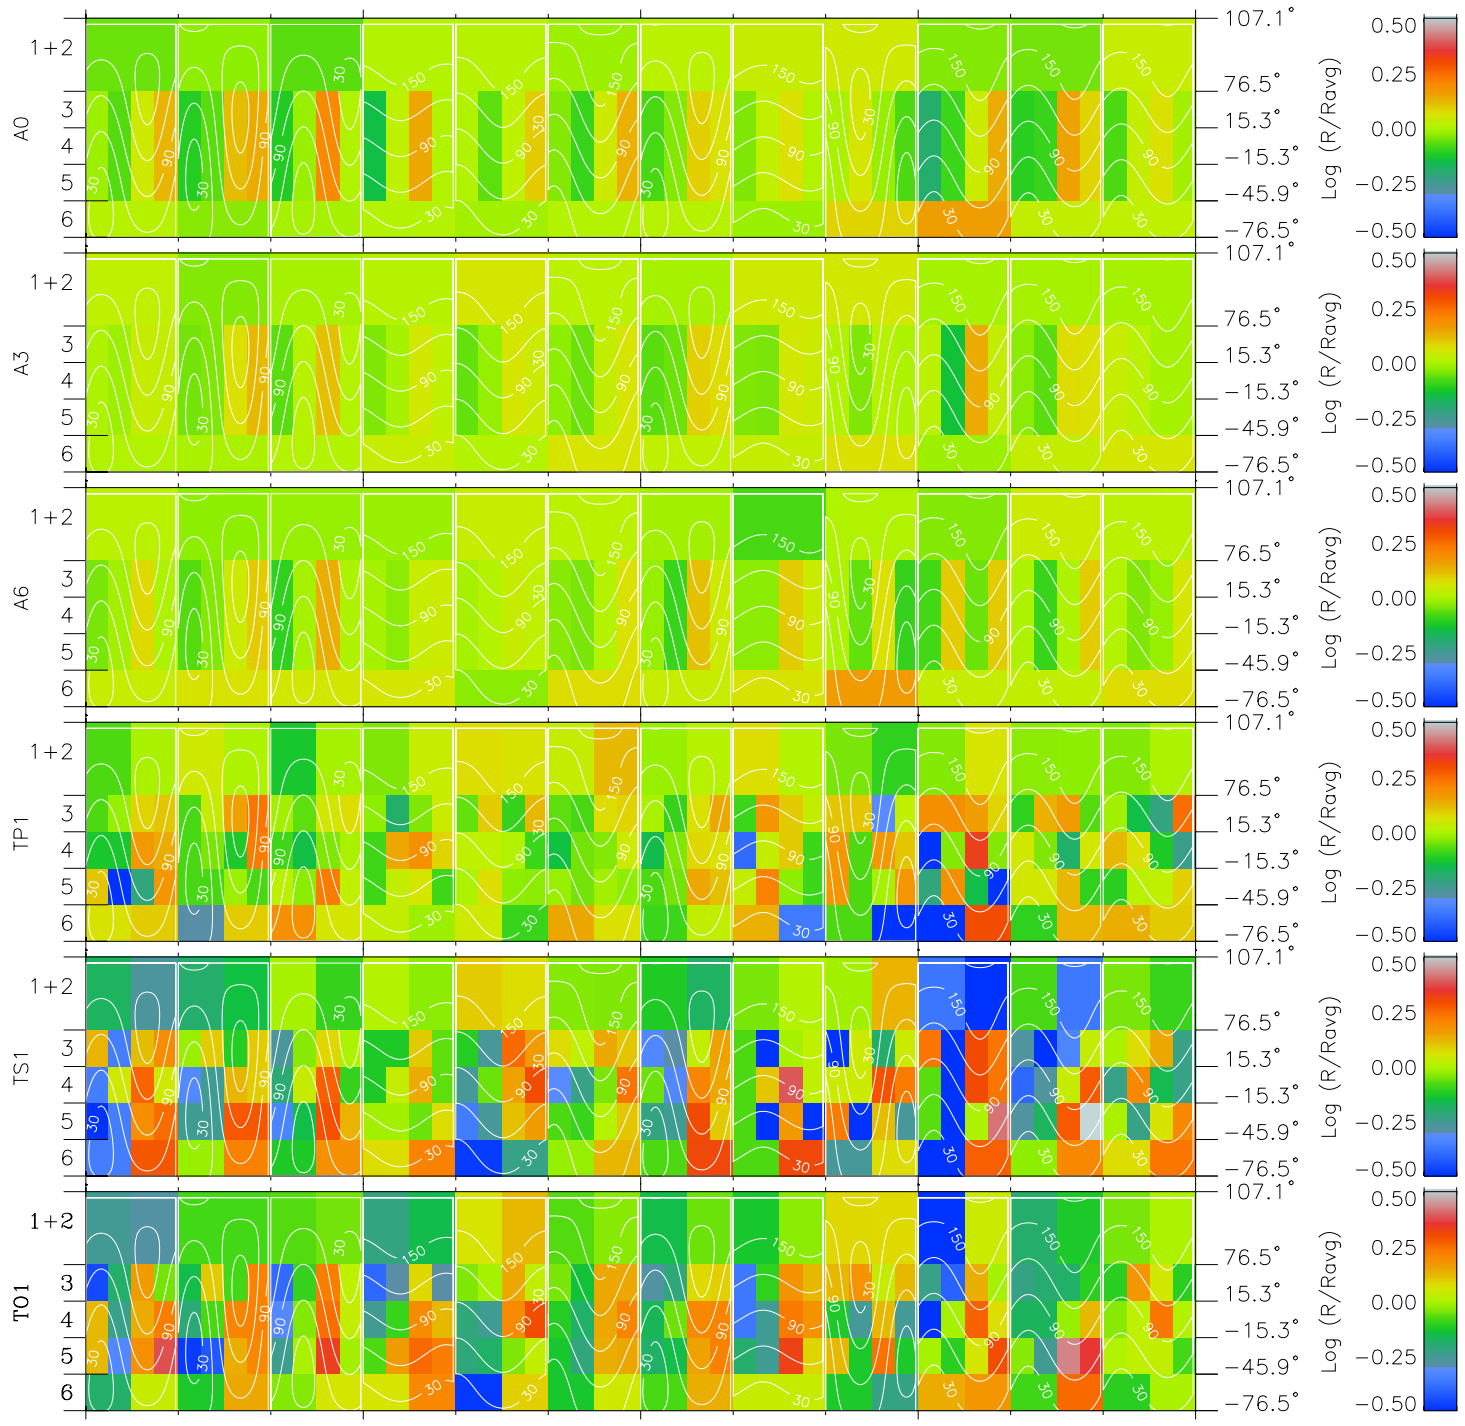

Galileo EPD Real Time All-Sky Anisotropies 98361

Software Version: RTSKY_MEAN V 1.20
Data Production: 06-03-00
Plot Production: Sun Sep 16 20:01:49 2001
Color File: wondr3
Geofactor File: 1.1

00:00:00 1998-361	361-06	361-12	361-18	00:00:00 1998-362	
+	+	+	+	+	X JSE(R _j)
-126.39	-126.48	-126.56	-126.63	-126.70	Y JSE(R _j)
25.22	24.88	24.53	24.18	23.83	Z JSE(R _j)
3.82	3.83	3.84	3.86	3.87	

- ◇ = Jupiter look direction
- = Corotation look direction