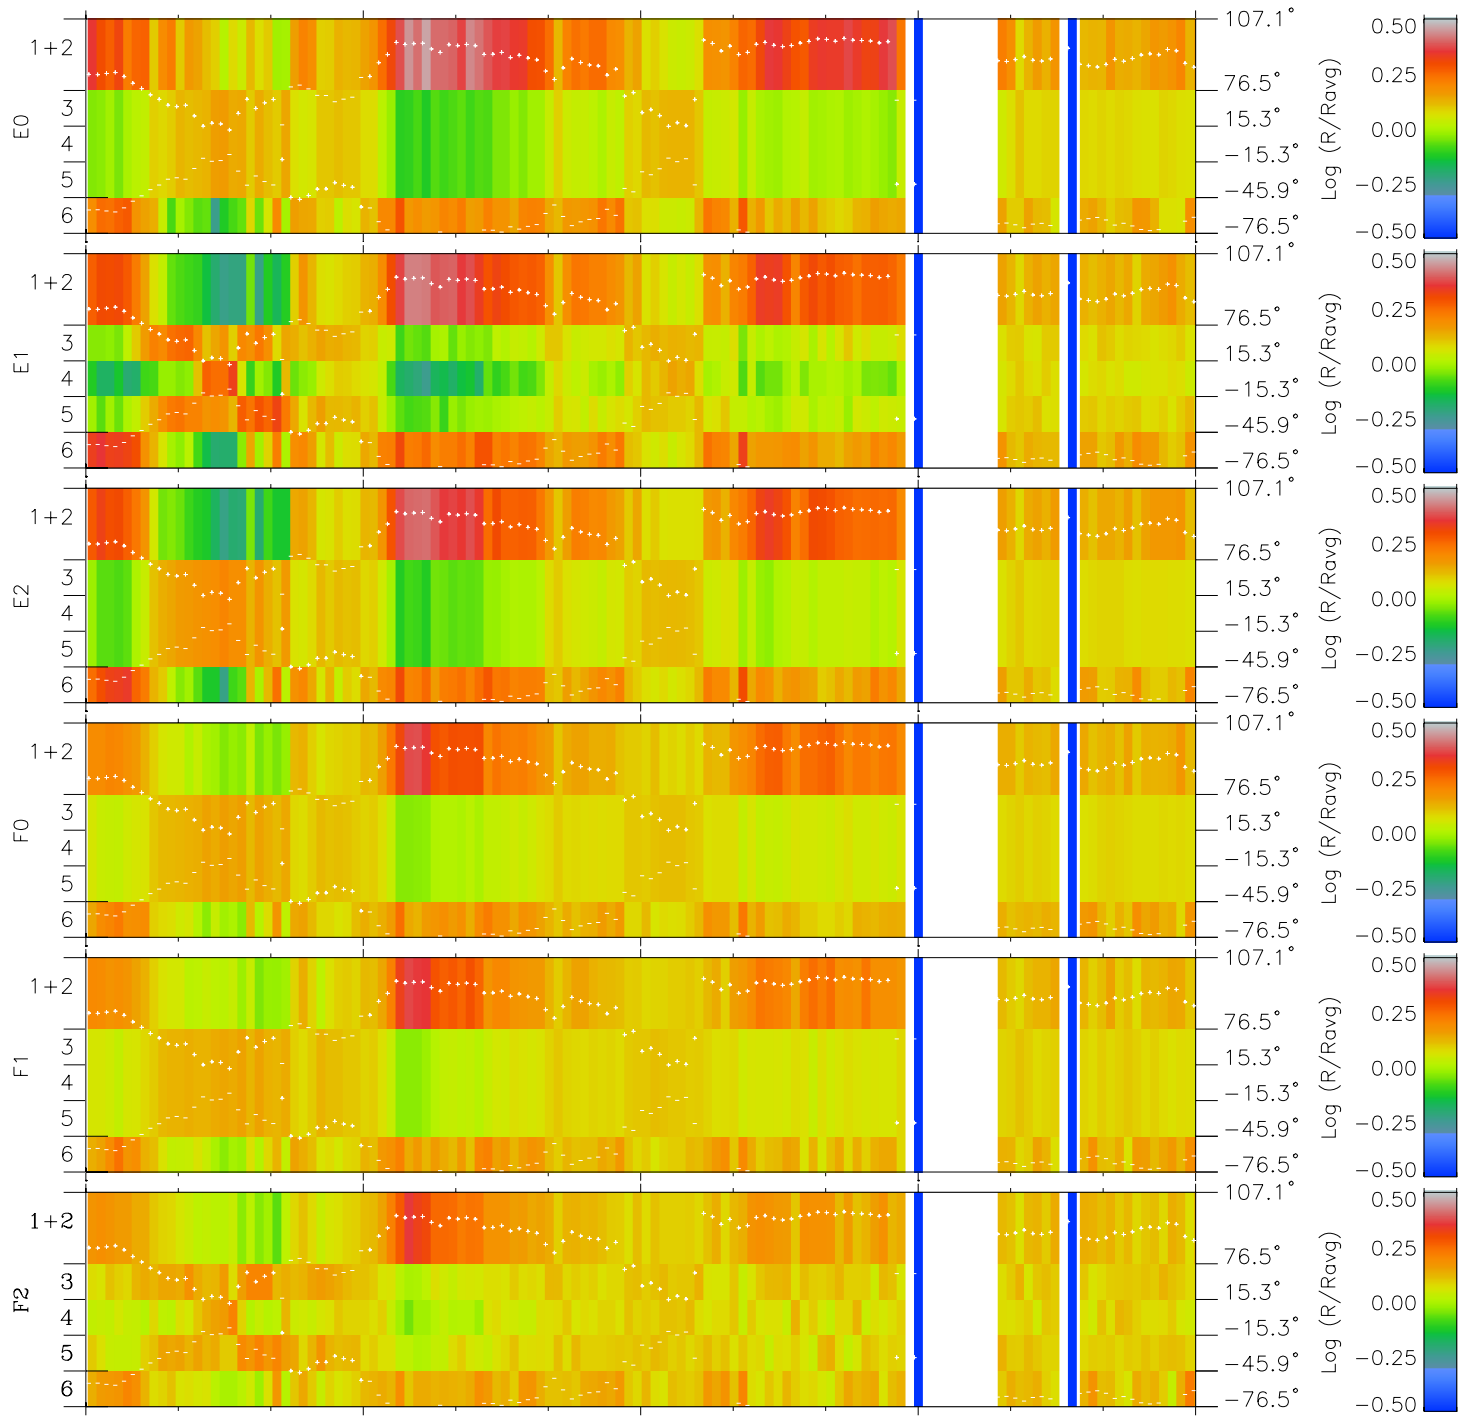

# Galileo EPD Real Elevation Anisotropies 98361

Software Version: RTELEV\_MEAN V 1.20  
Data Production: 06-03-00  
Plot Production: Sun Sep 16 20:02:35 2001  
Color File: wondr3  
Geofactor File: 1.1

00:00:00 1998-361	361-06	361-12	361-18	00:00:00 1998-362	
+	+	+	+	+	X JSE(R <sub>j</sub> )
-126.39	-126.48	-126.56	-126.63	-126.70	Y JSE(R <sub>j</sub> )
25.22	24.88	24.53	24.18	23.83	Z JSE(R <sub>j</sub> )
3.82	3.83	3.84	3.86	3.87	

- ◇ = Jupiter look direction
- = Corotation look direction