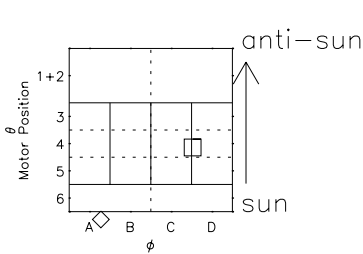

# Galileo EPD Real Elevation Anisotropies 98361

Software Version: RTELEV\_MEAN V 1.20  
Data Production: 06-03-00  
Plot Production: Sun Sep 16 20:02:35 2001  
Color File: wondr3  
Geofactor File: 1.1

00:00:00 1998-361	361-06	361-12	361-18	00:00:00 1998-362	
+	+	+	+	+	X JSE(R <sub>j</sub> )
-126.39	-126.48	-126.56	-126.63	-126.70	Y JSE(R <sub>j</sub> )
25.22	24.88	24.53	24.18	23.83	Z JSE(R <sub>j</sub> )
3.82	3.83	3.84	3.86	3.87	

- ◇ = Jupiter look direction
- = Corotation look direction