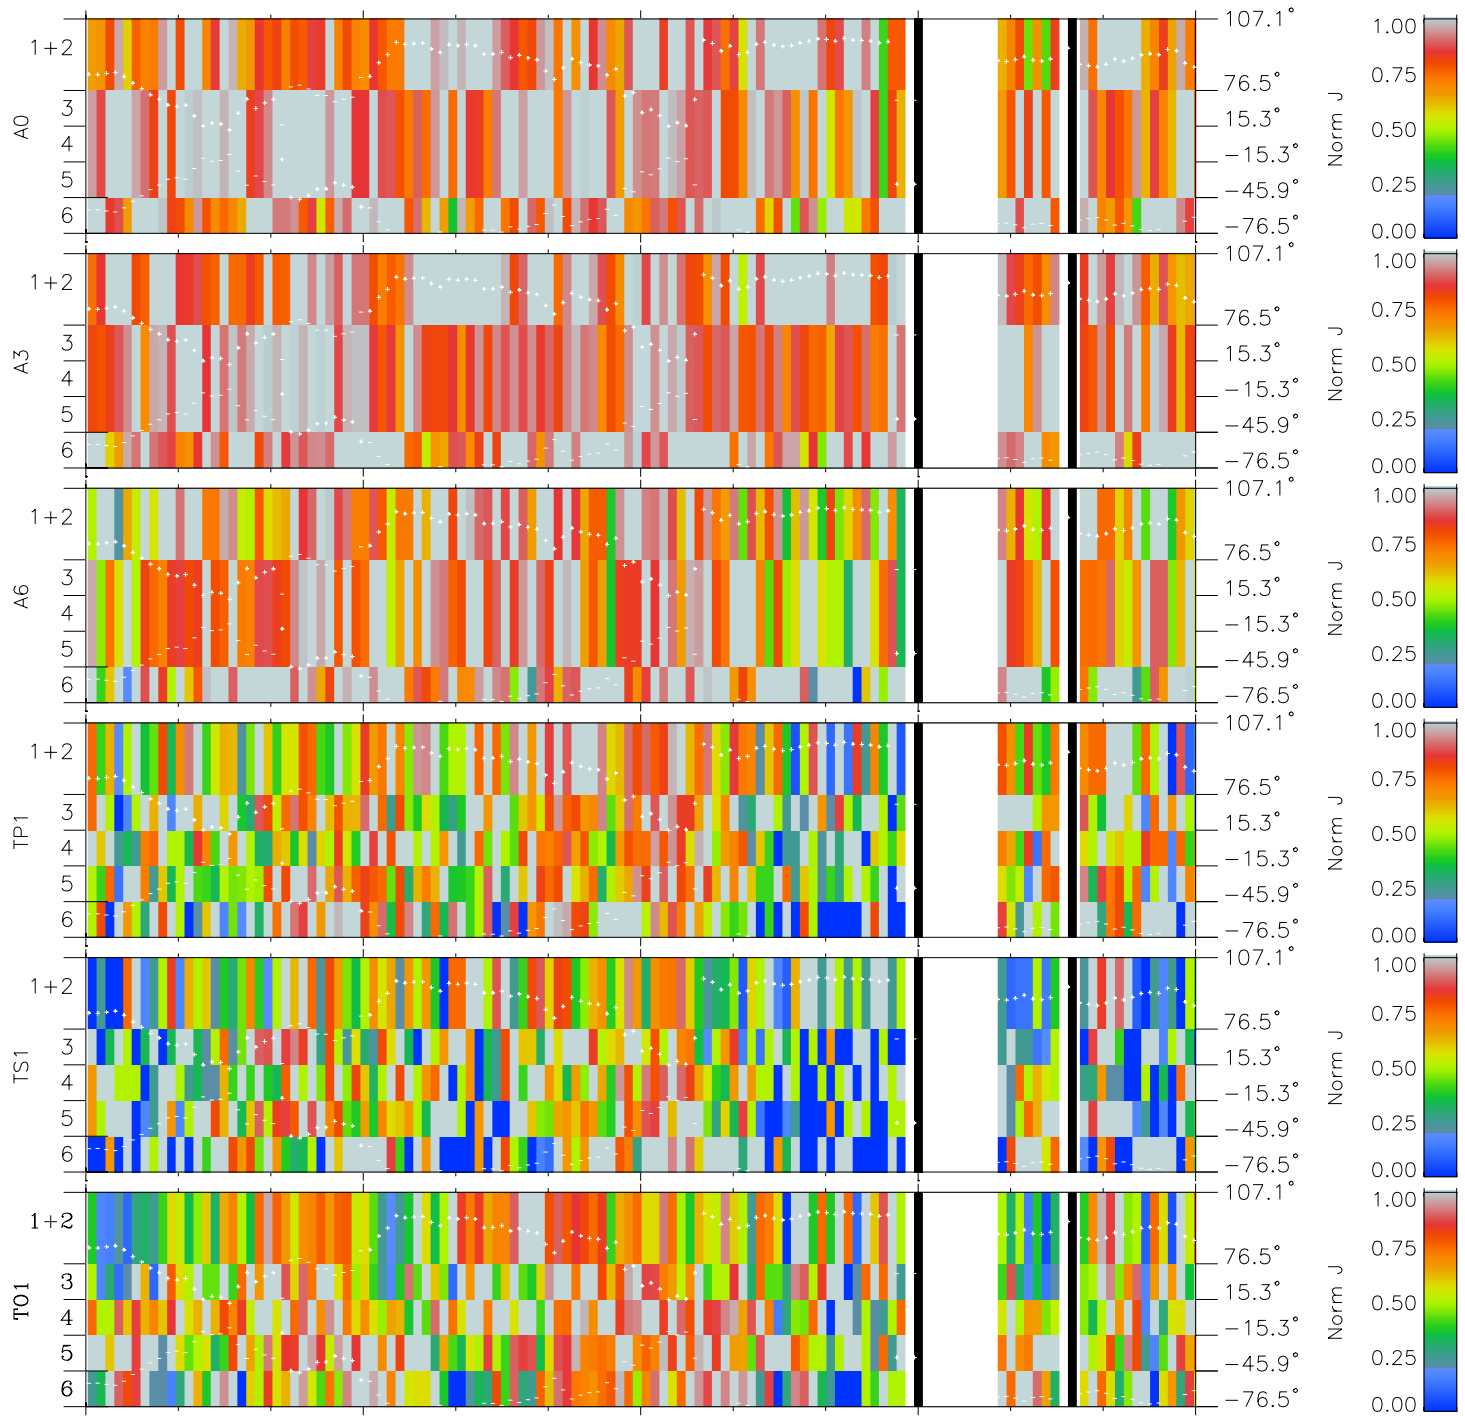

Galileo EPD Real Elevation Anisotropies 98361

Software Version: RTELEV_NORM V 1.20
Data Production: 06-03-00
Plot Production: Sun Sep 16 20:02:51 2001
Color File: wondr3
Geofactor File: 1.1

00:00:00 1998-361	361-06	361-12	361-18	00:00:00 1998-362	
+	+	+	+	+	
-126.39	-126.48	-126.56	-126.63	-126.70	X JSE(R _j)
25.22	24.88	24.53	24.18	23.83	Y JSE(R _j)
3.82	3.83	3.84	3.86	3.87	Z JSE(R _j)

- ◇ = Jupiter look direction
- = Corotation look direction