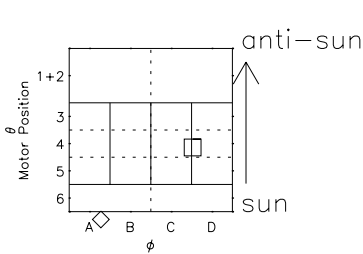

Galileo EPD Real Elevation Anisotropies 98361

Software Version: RTELEV_NORM V 1.20
Data Production: 06-03-00
Plot Production: Sun Sep 16 20:02:51 2001
Color File: wondr3
Geofactor File: 1.1

00:00:00 1998-361	361-06	361-12	361-18	00:00:00 1998-362	
+	+	+	+	+	
-126.39	-126.48	-126.56	-126.63	-126.70	X JSE(R _j)
25.22	24.88	24.53	24.18	23.83	Y JSE(R _j)
3.82	3.83	3.84	3.86	3.87	Z JSE(R _j)

- ◇ = Jupiter look direction
- = Corotation look direction