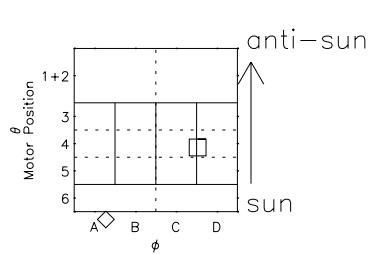

Galileo EPD Real Time Azimuth Anisotropies 98361

Software Version: RTAZIM_NORM V 1.20
Data Production: 06-03-00
Plot Production: Sun Sep 16 20:03:27 2001
Color File: wondr3
Geofactor File: 1.1

00:00:00 1998-361	361-06	361-12	361-18	00:00:00 1998-362	
+	+	+	+	+	
-126.39	-126.48	-126.56	-126.63	-126.70	X JSE(R _j)
25.22	24.88	24.53	24.18	23.83	Y JSE(R _j)
3.82	3.83	3.84	3.86	3.87	Z JSE(R _j)

- ◇ = Jupiter look direction
- = Corotation look direction