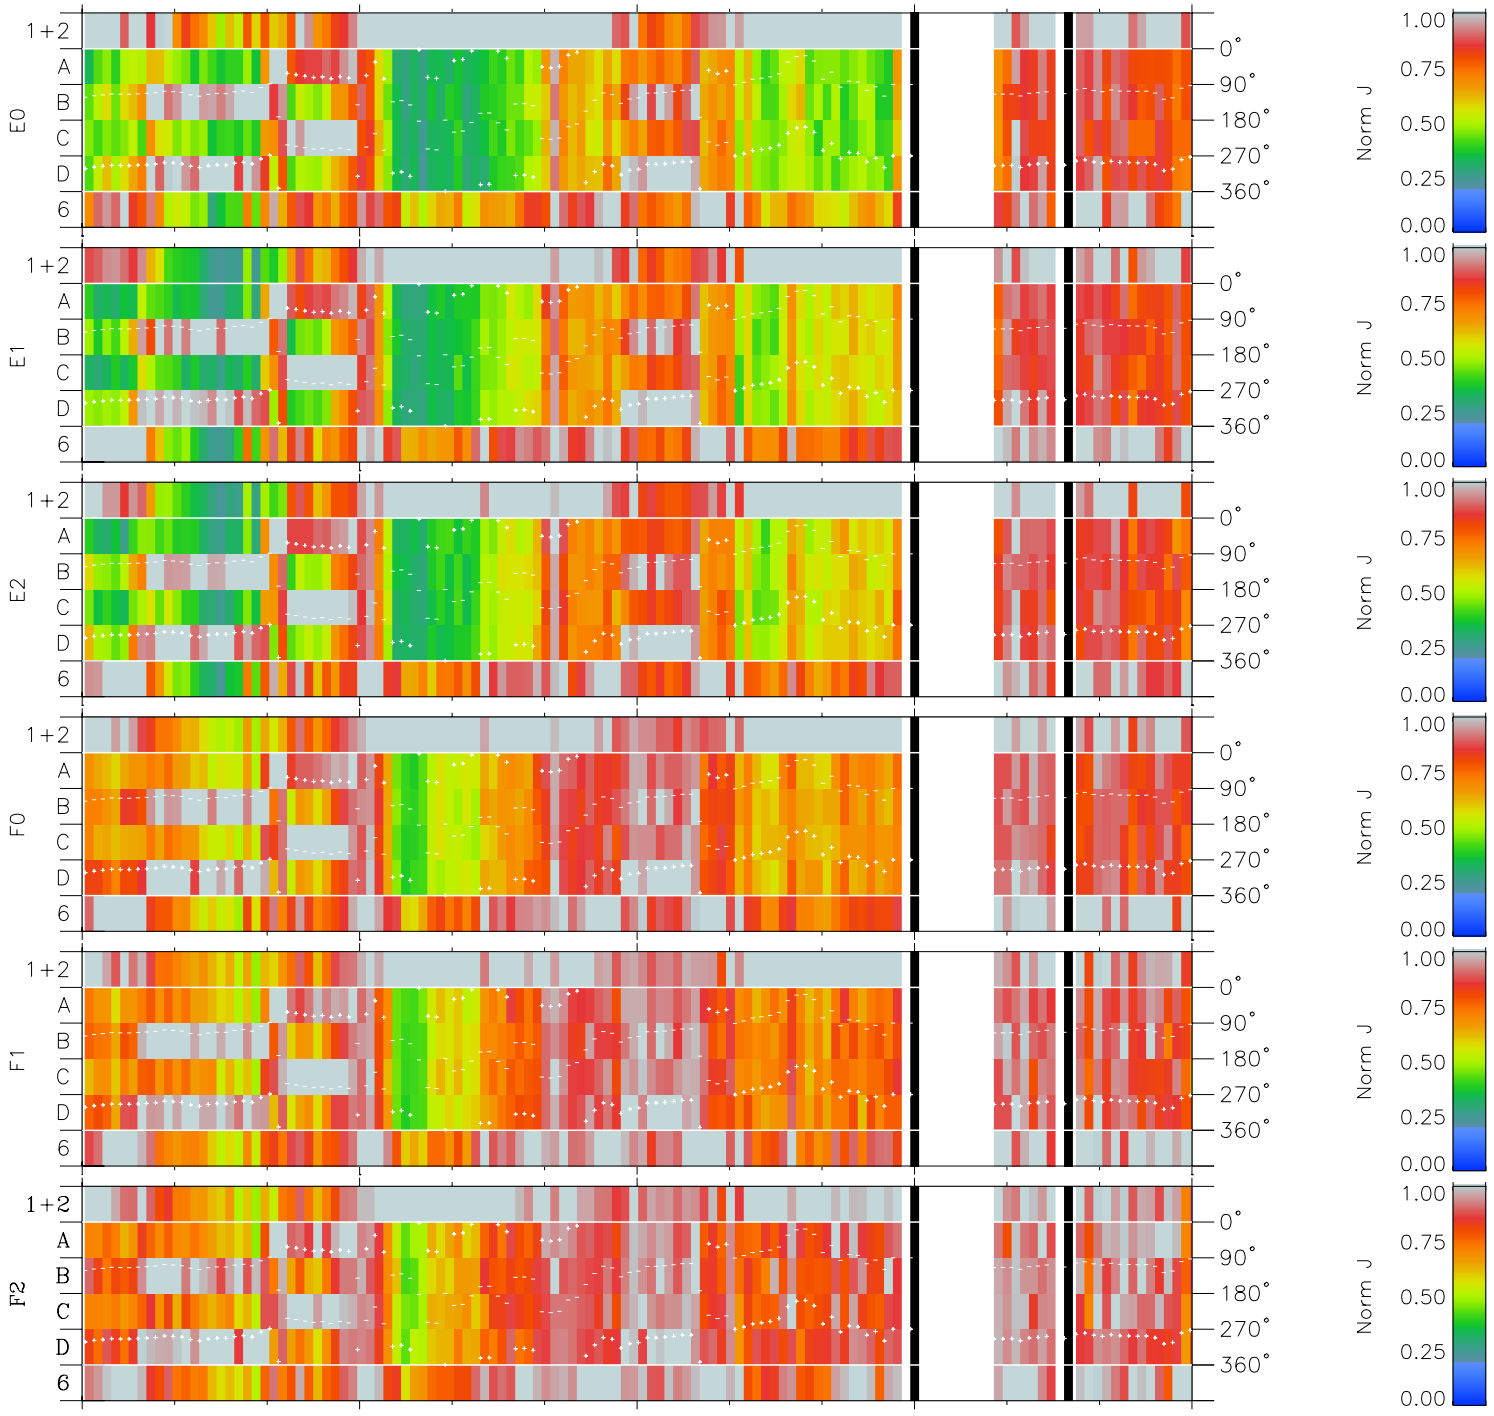

Galileo EPD Real Time Azimuth Anisotropies 98361

Software Version: RTAZIM_NORM V 1.20
Data Production: 06-03-00
Plot Production: Sun Sep 16 20:03:27 2001
Color File: wondr3
Geofactor File: 1.1

00:00:00 1998-361	361-06	361-12	361-18	00:00:00 1998-362	
+	+	+	+	+	
-126.39	-126.48	-126.56	-126.63	-126.70	X JSE(R _j)
25.22	24.88	24.53	24.18	23.83	Y JSE(R _j)
3.82	3.83	3.84	3.86	3.87	Z JSE(R _j)

- ◇ = Jupiter look direction
- = Corotation look direction