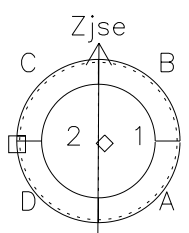

Galileo EPD Real Time Azimuth Anisotropies 98361

Software Version: RTAZIM_NORM V 1.20
Data Production: 06-03-00
Plot Production: Sun Sep 16 20:03:27 2001
Color File: wondr3
Geofactor File: 1.1

00:00:00 1998-361	361-06	361-12	361-18	00:00:00 1998-362	
+	+	+	+	+	
-126.39	-126.48	-126.56	-126.63	-126.70	X JSE(R _j)
25.22	24.88	24.53	24.18	23.83	Y JSE(R _j)
3.82	3.83	3.84	3.86	3.87	Z JSE(R _j)

- ◇ = Jupiter look direction
- = Corotation look direction