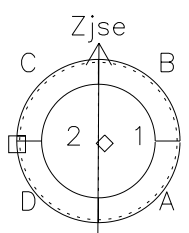

Galileo EPD Real Time Azimuth Anisotropies 98361

Software Version: RTAZIM_FLUX V 1.20
Data Production: 06-03-00
Plot Production: Sun Sep 16 20:03:17 2001
Color File: wondr3
Geofactor File: 1.1

00:00:00 1998-361	361-06	361-12	361-18	00:00:00 1998-362	X JSE(R _j)
+	+	+	+	+	Y JSE(R _j)
-126.39	-126.48	-126.56	-126.63	-126.70	Z JSE(R _j)
25.22	24.88	24.53	24.18	23.83	
3.82	3.83	3.84	3.86	3.87	

◇ = Jupiter look direction
□ = Corotation look direction