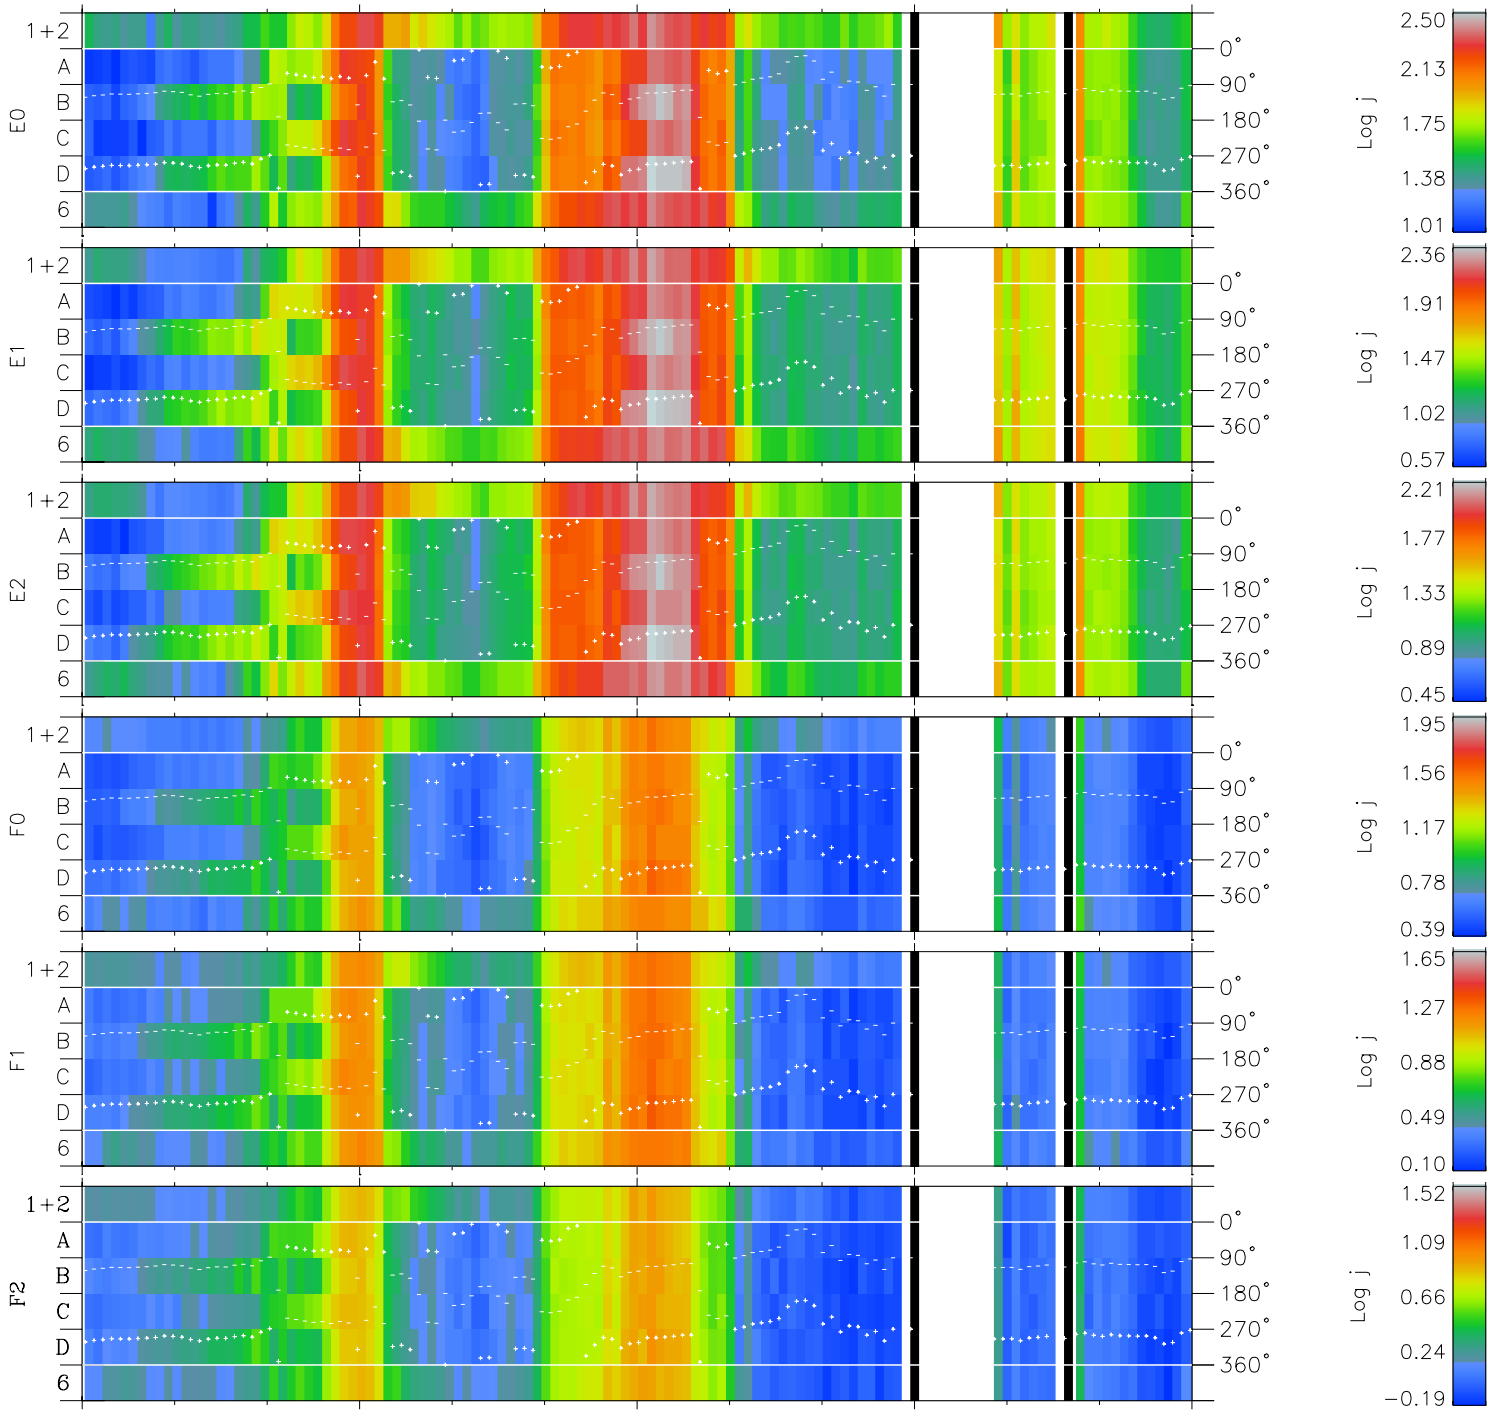

Galileo EPD Real Time Azimuth Anisotropies 98361

Software Version: RTAZIM_FLUX V 1.20
Data Production: 06-03-00
Plot Production: Sun Sep 16 20:03:17 2001
Color File: wondr3
Geofactor File: 1.1

00:00:00 1998-361	361-06	361-12	361-18	00:00:00 1998-362	X JSE(R _j)
+	+	+	+	+	Y JSE(R _j)
-126.39	-126.48	-126.56	-126.63	-126.70	Z JSE(R _j)
25.22	24.88	24.53	24.18	23.83	
3.82	3.83	3.84	3.86	3.87	

◇ = Jupiter look direction
□ = Corotation look direction