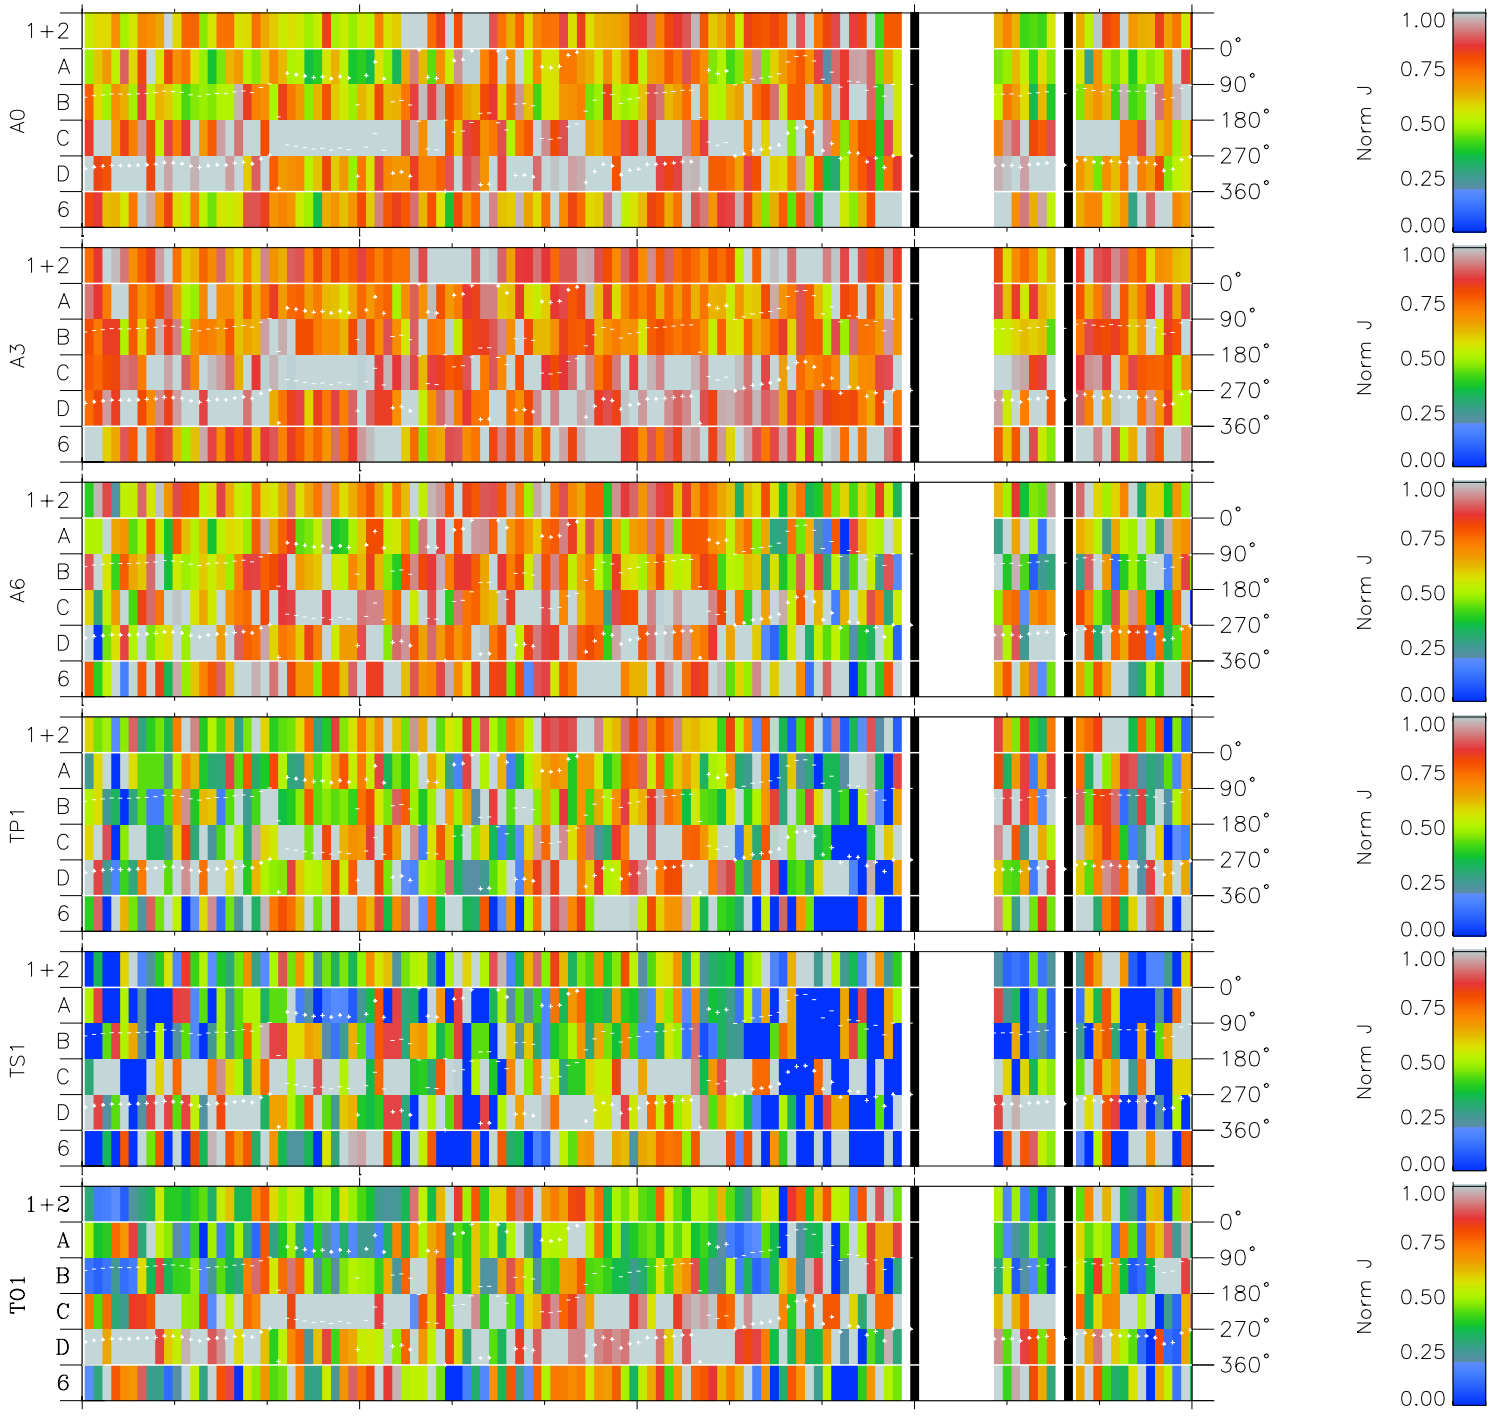

Galileo EPD Real Time Azimuth Anisotropies 98361

Software Version: RTAZIM_NORM V 1.20
Data Production: 06-03-00
Plot Production: Sun Sep 16 20:03:22 2001
Color File: wondr3
Geofactor File: 1.1

00:00:00 1998-361	361-06	361-12	361-18	00:00:00 1998-362	
+	+	+	+	+	X JSE(R _j)
-126.39	-126.48	-126.56	-126.63	-126.70	Y JSE(R _j)
25.22	24.88	24.53	24.18	23.83	Z JSE(R _j)
3.82	3.83	3.84	3.86	3.87	

◇ = Jupiter look direction
□ = Corotation look direction