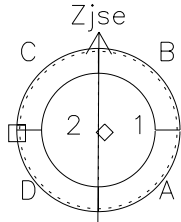

Galileo EPD Real Time Azimuth Anisotropies 98361

Software Version: RTAZIM_NORM V 1.20
Data Production: 06-03-00
Plot Production: Sun Sep 16 20:03:22 2001
Color File: wondr3
Geofactor File: 1.1

00:00:00 1998-361	361-06	361-12	361-18	00:00:00 1998-362	
+	+	+	+	+	X JSE(R _j)
-126.39	-126.48	-126.56	-126.63	-126.70	Y JSE(R _j)
25.22	24.88	24.53	24.18	23.83	Z JSE(R _j)
3.82	3.83	3.84	3.86	3.87	

◇ = Jupiter look direction
□ = Corotation look direction