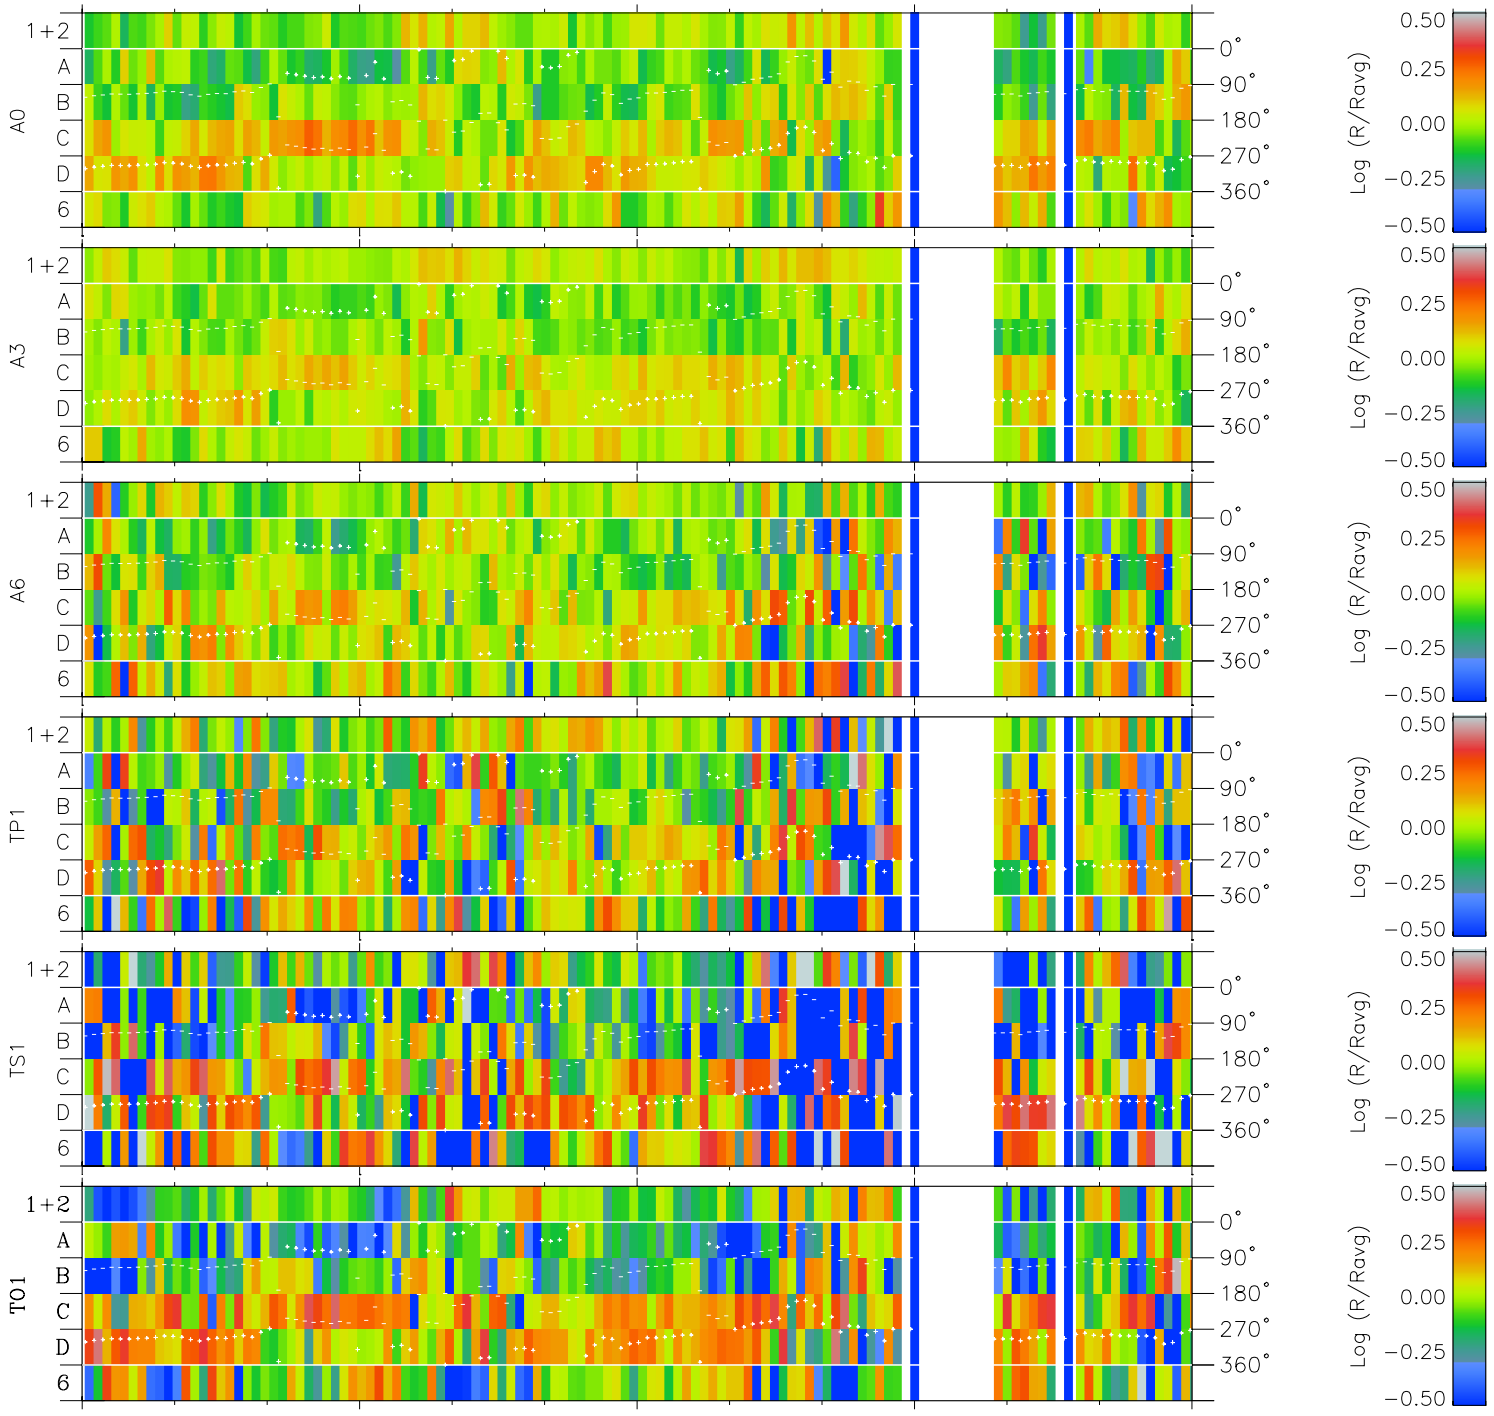

Galileo EPD Real Time Azimuth Anisotropies 98361

Software Version: RTAZIM_MEAN V 1.20
Data Production: 06-03-00
Plot Production: Sun Sep 16 20:03:02 2001
Color File: wondr3
Geofactor File: 1.1

00:00:00 1998-361	361-06	361-12	361-18	00:00:00 1998-362	X JSE(R _j)
+	+	+	+	+	Y JSE(R _j)
-126.39	-126.48	-126.56	-126.63	-126.70	Z JSE(R _j)
25.22	24.88	24.53	24.18	23.83	
3.82	3.83	3.84	3.86	3.87	

◇ = Jupiter look direction
□ = Corotation look direction