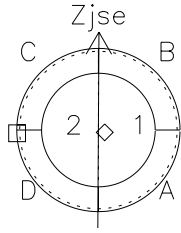

Galileo EPD Real Time Azimuth Anisotropies 98361

Software Version: RTAZIM_MEAN V 1.20
Data Production: 06-03-00
Plot Production: Sun Sep 16 20:03:02 2001
Color File: wondr3
Geofactor File: 1.1

00:00:00 1998-361	361-06	361-12	361-18	00:00:00 1998-362	X JSE(R _j)
+	+	+	+	+	Y JSE(R _j)
-126.39	-126.48	-126.56	-126.63	-126.70	Z JSE(R _j)
25.22	24.88	24.53	24.18	23.83	
3.82	3.83	3.84	3.86	3.87	

◇ = Jupiter look direction
□ = Corotation look direction