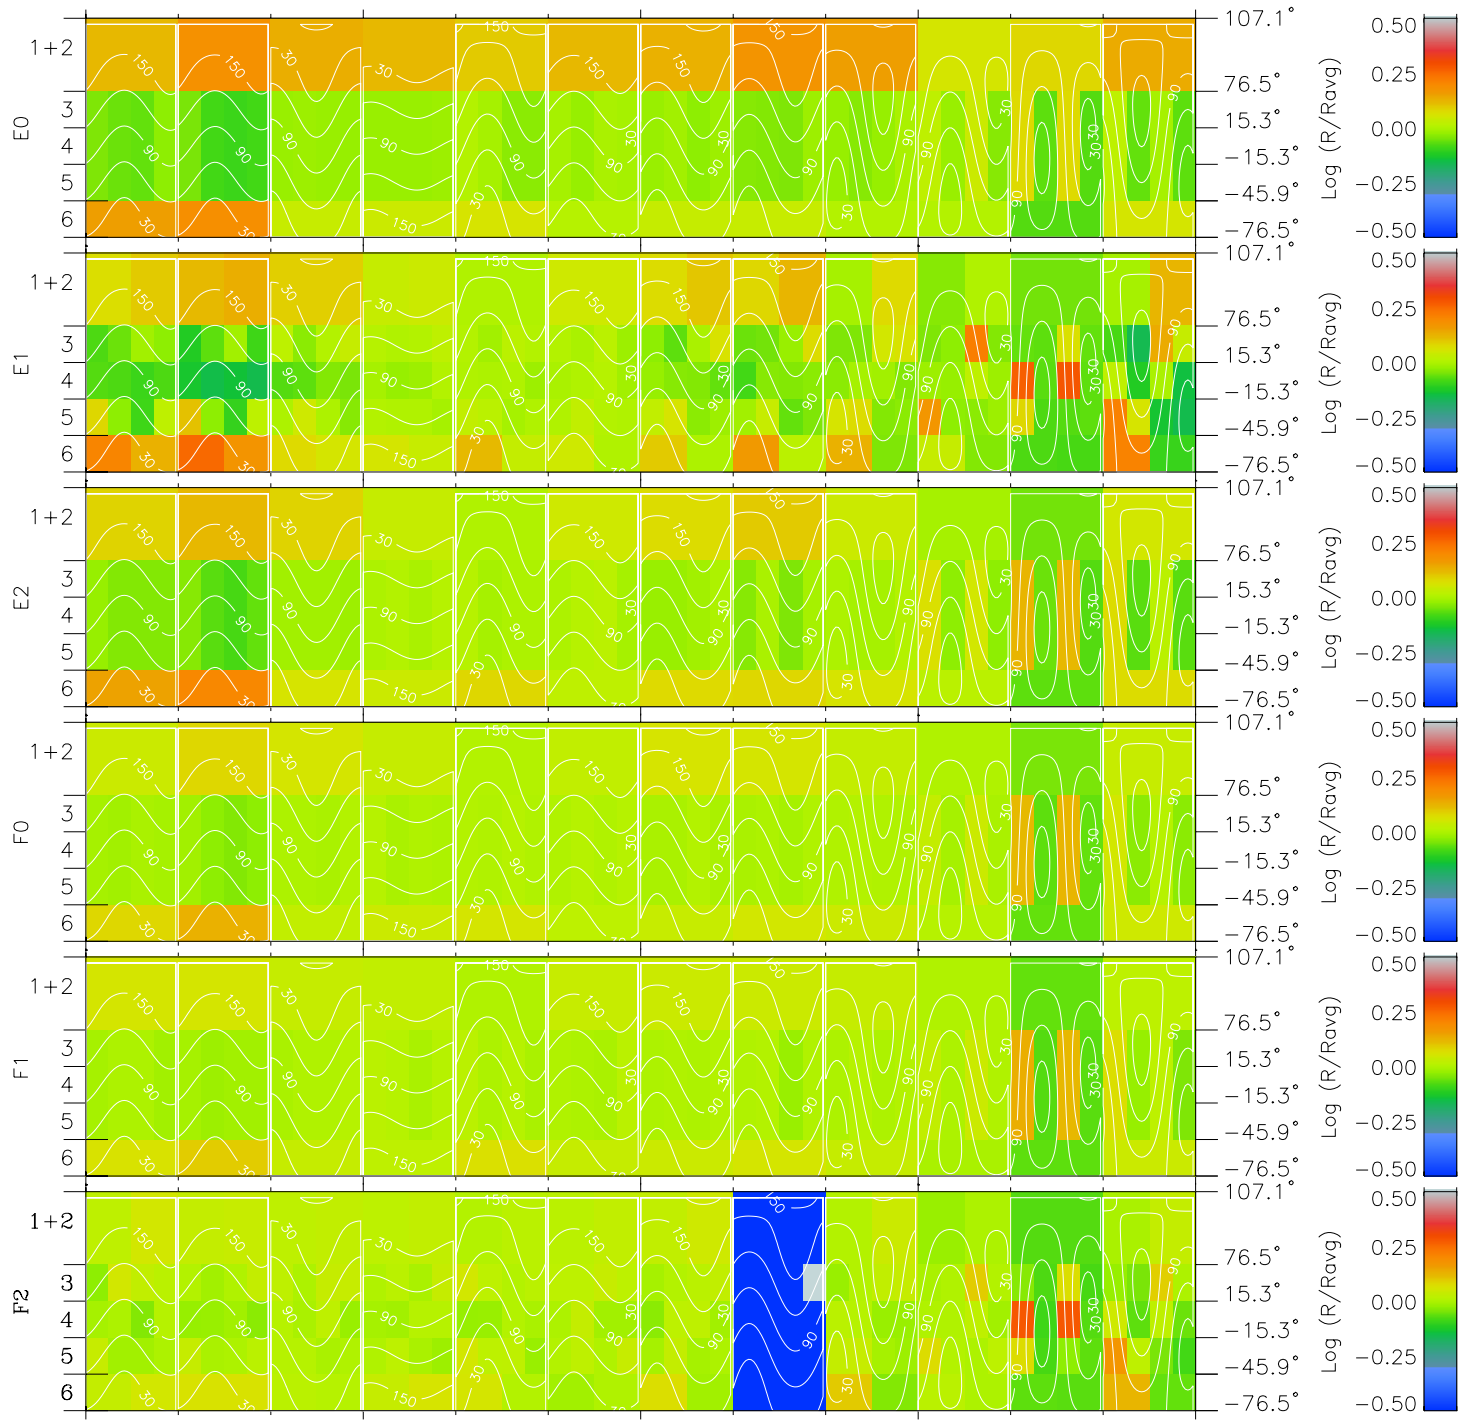

# Galileo EPD Real Time All-Sky Anisotropies 98360

Software Version: RTSKY\_MEAN V 1.20  
 Data Production: 06-03-00  
 Plot Production: Sun Sep 16 19:54:02 2001  
 Color File: wondr3  
 Geofactor File: 1.1

00:00:00 1998-360	360-06	360-12	360-18	00:00:00 1998-361	X JSE(R <sub>j</sub> )
+ -125.94	+ -126.07	+ -126.19	+ -126.29	+ -126.39	Y JSE(R <sub>j</sub> )
26.58	26.24	25.90	25.56	25.22	Z JSE(R <sub>j</sub> )
3.75	3.77	3.78	3.80	3.82	

- ◇ = Jupiter look direction
- = Corotation look direction