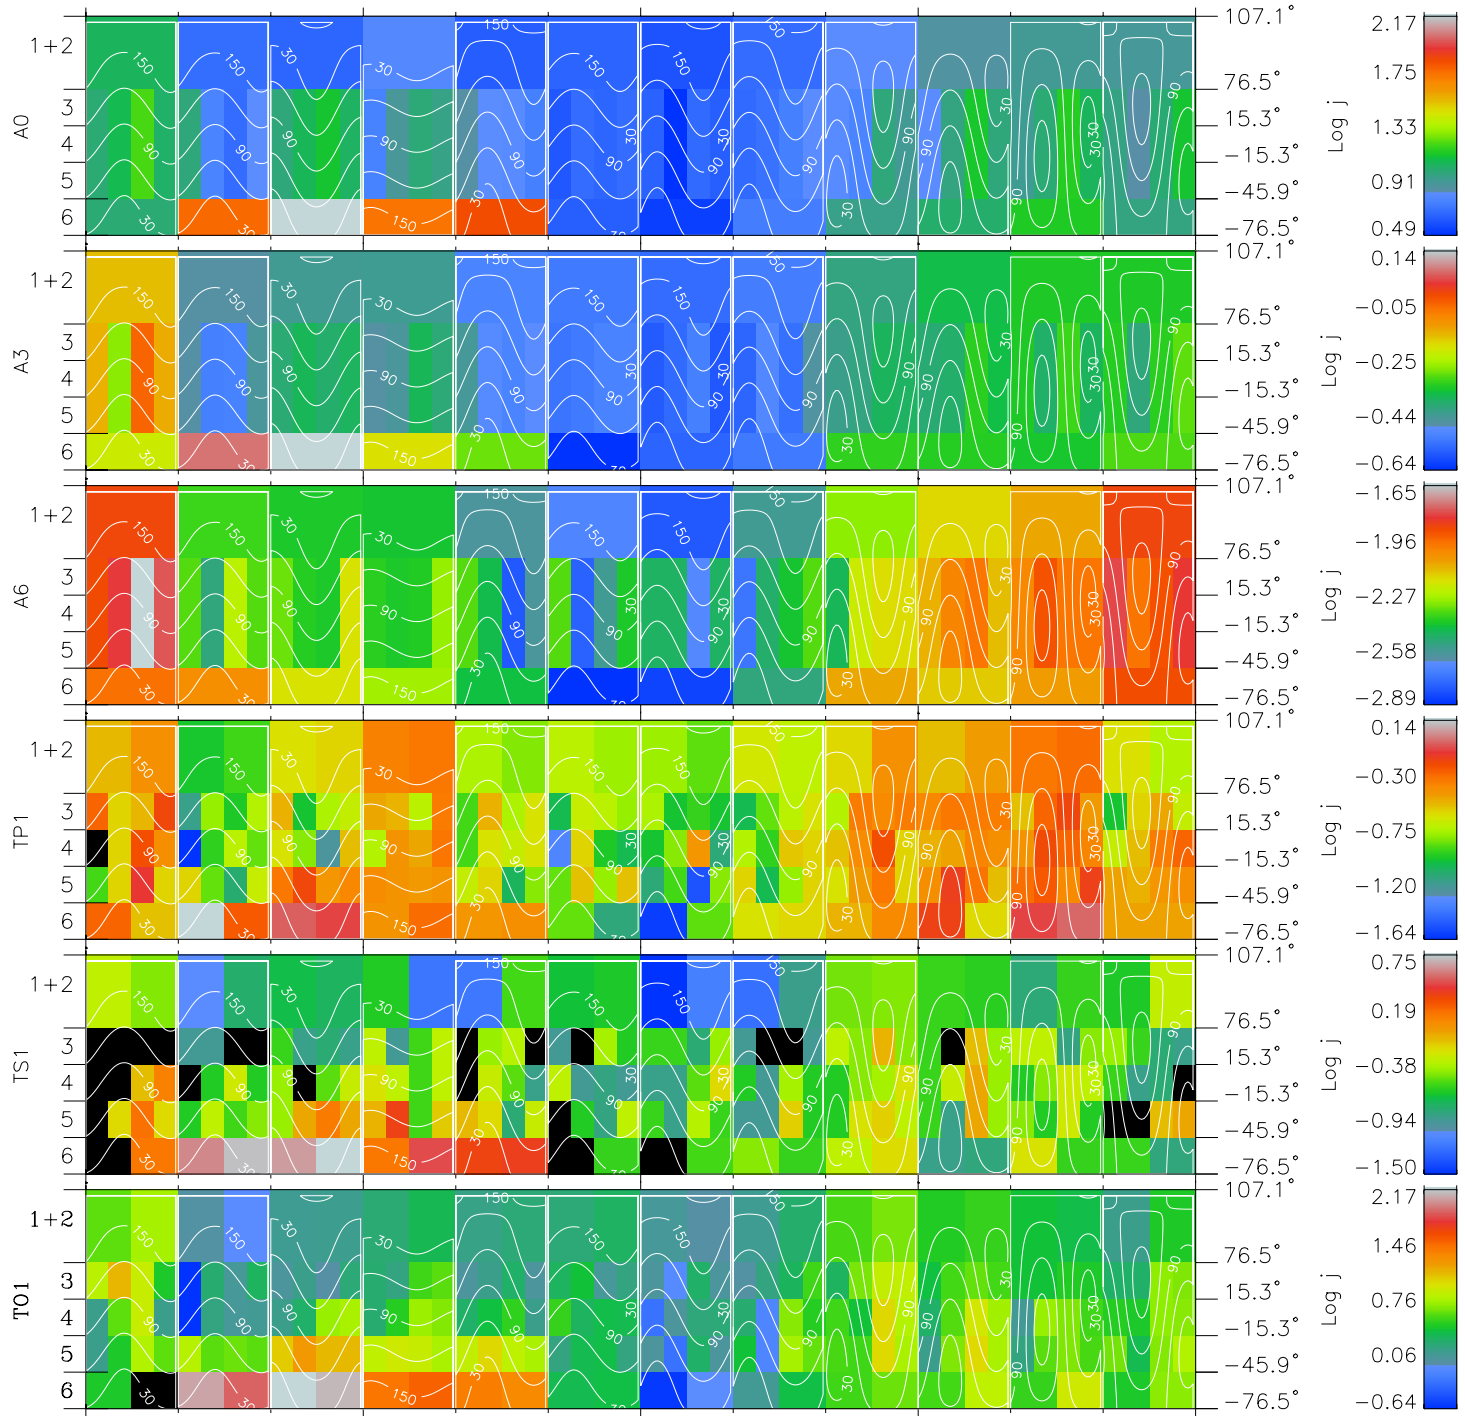

Galileo EPD Real Time All-Sky Anisotropies 98360

Software Version: RTSKY_FLUX V 1.20
 Data Production: 06-03-00
 Plot Production: Sun Sep 16 19:54:09 2001
 Color File: wondr3
 Geofactor File: 1.1

Time Interval	Longitude	Latitude	Altitude	X JSE(R _j)	Y JSE(R _j)	Z JSE(R _j)
00:00:00 1998-360	-125.94	26.58	3.75			
360-06	-126.07	26.24	3.77			
360-12	-126.19	25.90	3.78			
360-18	-126.29	25.56	3.80			
00:00:00 1998-361	-126.39	25.22	3.82			

- ◇ = Jupiter look direction
- = Corotation look direction