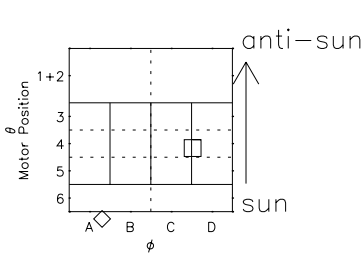

Galileo EPD Real Time All-Sky Anisotropies 98360

Software Version: RTSKY_FLUX V 1.20
 Data Production: 06-03-00
 Plot Production: Sun Sep 16 19:54:09 2001
 Color File: wondr3
 Geofactor File: 1.1

Time Interval	Longitude	Latitude	Altitude	X JSE(R _j)	Y JSE(R _j)	Z JSE(R _j)
00:00:00 1998-360	-125.94	26.58	3.75			
360-06	-126.07	26.24	3.77			
360-12	-126.19	25.90	3.78			
360-18	-126.29	25.56	3.80			
00:00:00 1998-361	-126.39	25.22	3.82			

- ◇ = Jupiter look direction
- = Corotation look direction