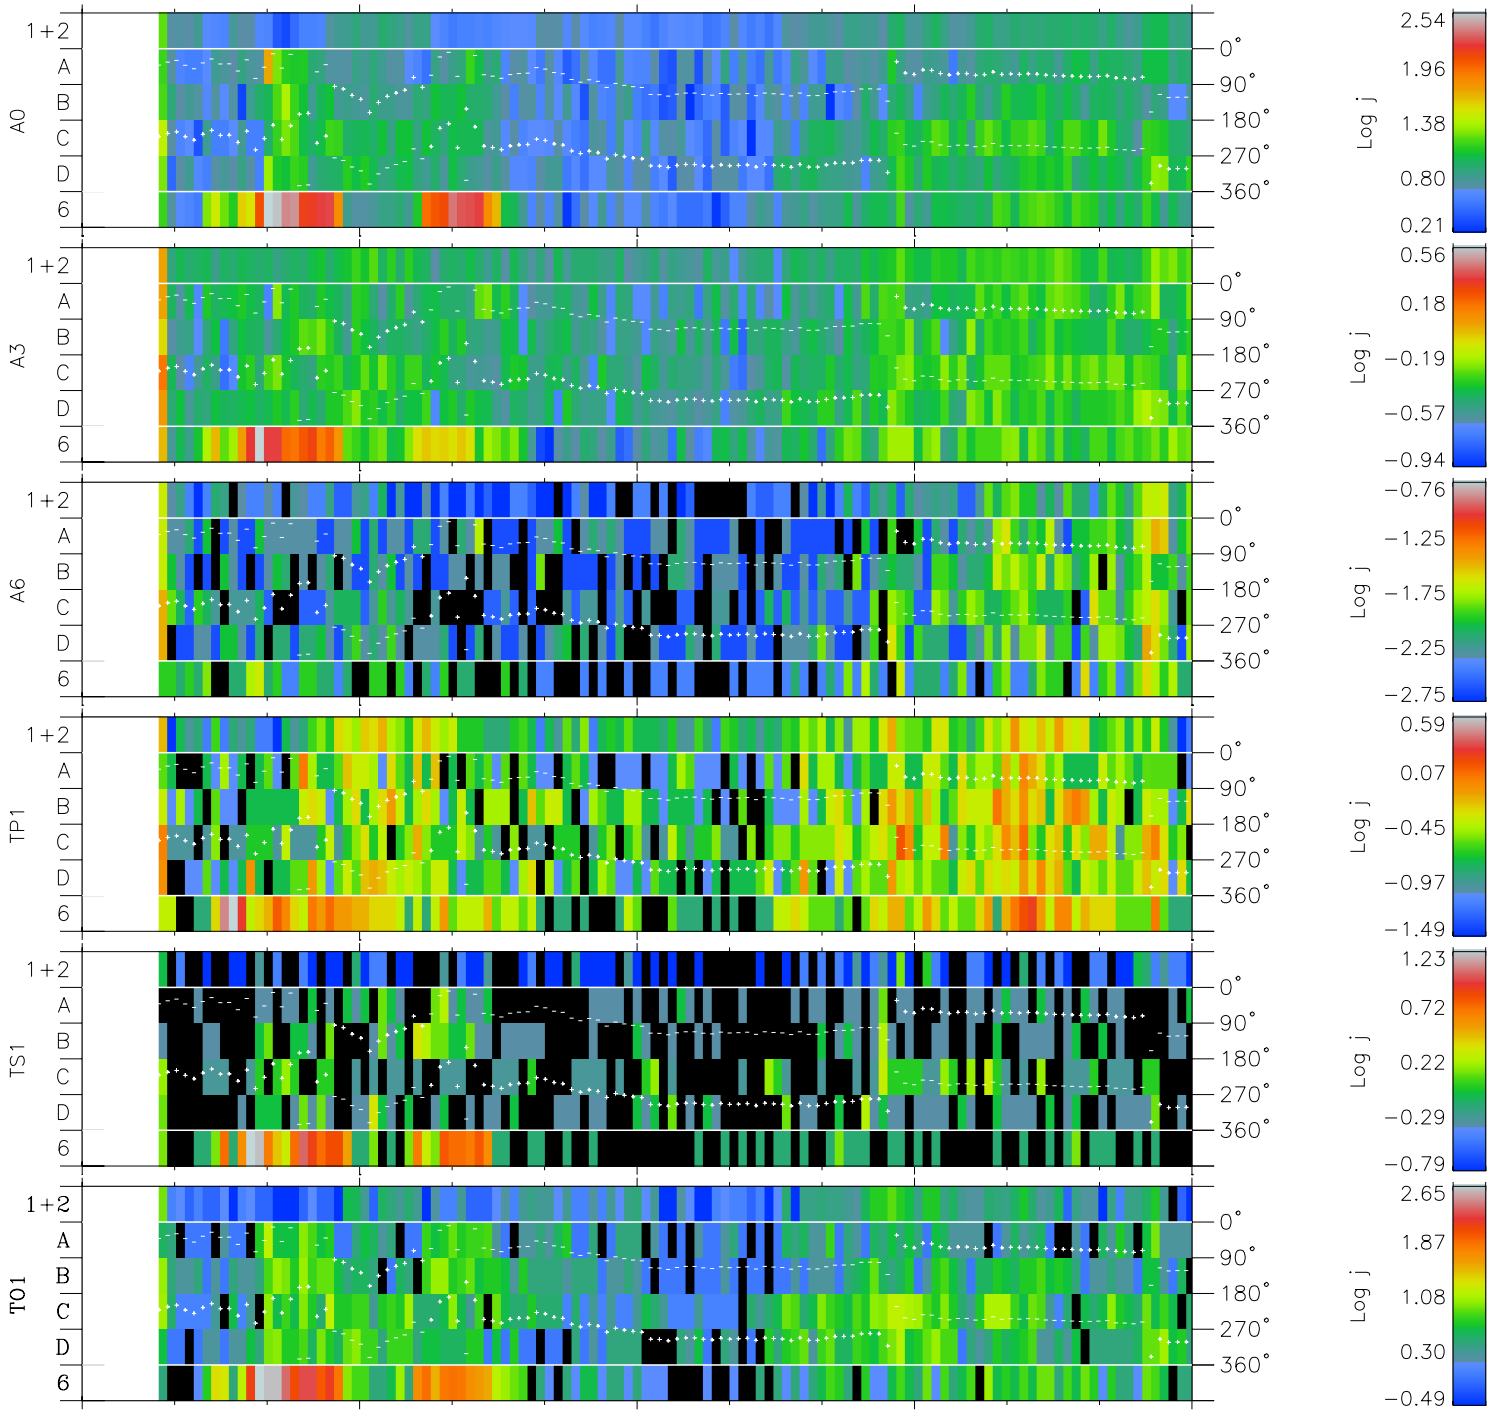

Galileo EPD Real Time Azimuth Anisotropies 98360

Software Version: RTAZIM_FLUX V 1.20
Data Production: 06-03-00
Plot Production: Sun Sep 16 19:55:18 2001
Color File: wondr3
Geofactor File: 1.1

00:00:00 1998-360	360-06	360-12	360-18	00:00:00 1998-361	
+	+	+	+	+	
-125.94	-126.07	-126.19	-126.29	-126.39	X JSE(R _j)
26.58	26.24	25.90	25.56	25.22	Y JSE(R _j)
3.75	3.77	3.78	3.80	3.82	Z JSE(R _j)

◇ = Jupiter look direction
□ = Corotation look direction