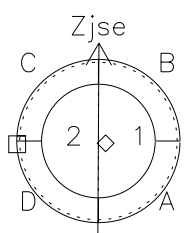

Galileo EPD Real Time Azimuth Anisotropies 98360

Software Version: RTAZIM_FLUX V 1.20
Data Production: 06-03-00
Plot Production: Sun Sep 16 19:55:18 2001
Color File: wondr3
Geofactor File: 1.1

00:00:00 1998-360	360-06	360-12	360-18	00:00:00 1998-361	
+	+	+	+	+	
-125.94	-126.07	-126.19	-126.29	-126.39	X JSE(R _j)
26.58	26.24	25.90	25.56	25.22	Y JSE(R _j)
3.75	3.77	3.78	3.80	3.82	Z JSE(R _j)

◇ = Jupiter look direction
□ = Corotation look direction